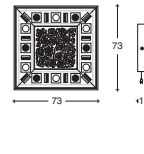

BODY LIGHT 80 GLASS EYES

Design: Pino Vismara
cm. 73 x 13 x h. 73

Corpo illuminante a parete.
Wall body light.
Corps éclairant - fixation murale.
Wand-Beleuchtungskörper.