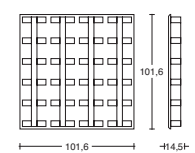

TEN-430

Design: Paolo Frediani
cm. 101,6 x 14,5 x h. 101,6

Elemento porta CD/DVD/VHS per 430 CD (o 180 DVD o VHS).
CD/DVD/VHS Rack for 430 CD (or 180 DVD or VHS).
Porte CD/DVD/VHS de 430 CD (ou 180 DVD ou VHS).
CD/DVD/VHS Regal für 430 CDs (oder 180 DVD oder VHS).