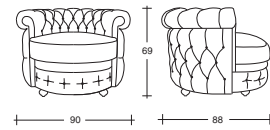

BIJOU ARMCHAIR
Design: Studio Tecnico
cm. 90 x 88 x h. 69