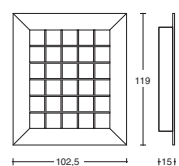

MODEL DIMENSION

FRAME-120

Design: Pino Vismara
cm. 102,5 x 15 X h. 120

Elemento porta CD/DVD/VHS per 390 CD (o personalizzato).
CD/DVD/VHS Rack for 390 CD (or personalized).
Porte CD/DVD/VHS de 390 CD (ou personnalisé).
CD/DVD/VHS Regal für 390 CDs (oder personalisiert).