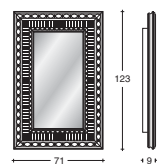

## DIMENSION

**THE WALL  
HOME CINEMA ART DECO**Design: Pino Vismara  
cm. 325 x 52 x h. 190Struttura per  
Home Cinema - a parete.  
Home Cinema Wall-Rack.  
Rangement Home Cinema  
fixation murale.  
Home Cinema - Wand-Regal.**THE FRAME  
HOME CINEMA ART DECO**Design: Pino Vismara  
cm. 213 x 51 x h. 219Struttura per  
Home Cinema - a parete.  
Home Cinema Wall-Rack.  
Rangement Home Cinema  
fixation murale.  
Home Cinema - Wand-Regal.**THE FRAME  
CONTAINER-BAR ART DECO**Design: Pino Vismara  
cm. 213 x 32,5 x h. 219Mobile a scaffali a giorno  
con ante scorrevoli - a parete.  
Open wall-container, with sliding doors.  
Modèle à mur, avec compartiments  
ouverts et portes coulissantes.  
Offenes Wand-Regal, mit Schiebetüren.**THE FRAME  
"BIG MIRROR" ART DECO**Design: Pino Vismara  
cm. 213 x 47 x h. 213Specchio a parete completo  
di consolle a 2 cassetti e vano a giorno.  
Wall-mirror with 2-drawer-console  
and open compartment.  
Miroir à mur, avec console à 2 tiroirs  
et compartiment ouvert.  
Wand-Spiegel mit 2-Schubladen-Konsole  
und offenem Abteil.**STAR GATE  
ART DECO**Design: Pino Vismara  
cm. 232 x 51 x h. 241Struttura per  
Home Cinema - a parete.  
Home Cinema Wall-Rack.  
Rangement Home Cinema  
fixation murale.  
Home Cinema - Wand-Regal.

MODEL DIMENSION

**BODY MIRROR 214  
ART DECO**

Design: Pino Vismara  
cm. 71 x 9 x h. 213

Specchiera a parete.  
Wall - mirror.  
Miroir - fixation murale.  
Wand-Spiegel.

**BODY MIRROR 120  
ART DECO**

Design: Pino Vismara  
cm. 71 x 9 x h. 123

Specchiera a parete.  
Wall - mirror.  
Miroir - fixation murale.  
Wand-Spiegel.

**BODY MIRROR 80  
ART DECO**

Design: Pino Vismara  
cm. 71 x 9 x h. 71

Specchiera a parete.  
Wall - mirror.  
Miroir - fixation murale.  
Wand-Spiegel.