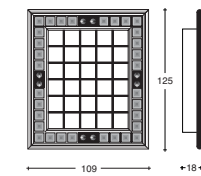

FRAME-120 PIRAMID

Design: Pino Vismara
cm. 109 x 18 x h. 125

Elemento porta CD-DVD-VHS per 390 CD (o personalizzato).
CD-DVD-VHS Rack for 390 CD (or personalized).
Porte CD-DVD-VHS de 390 CD (ou personnalisé).
CD-DVD-VHS Regal für 390 CDs (oder personalisiert)