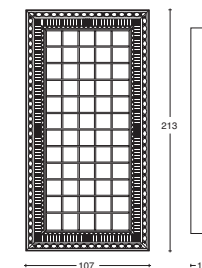

MODEL

DIMENSION

**FRAME-214
ART DECO**

Design: Pino Vismara
cm. 107 x 19 x h. 213

Elemento porta CD-DVD-VHS
per 780 CD (o personalizzato).
CD-DVD-VHS Rack
for 780 CD (or personalized).
Porte CD-DVD-VHS
de 780 CD (ou personnalisé).
CD-DVD-VHS Regal
für 780 CDs (oder personalisiert).