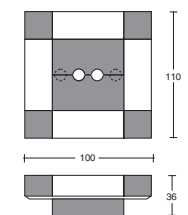

**CIAIKA-110
MODERN**

Design: Tatiana Lissienko - Pino Vismara
cm. 110 x 110 x h. 36

Tavolino porta CD/DVD
per 490 CD (e/o 218 DVD).
Coffee-table CD/DVD Rack
for 490 CD (and/or 218 DVD).
Petite-Table porte CD/DVD
de 490 CD (et/ou 218 DVD).
Tischchen CD/DVD Ständer
für 490 CDs (und/oder 218 DVDs).