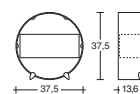

PAPALLA

Design: LAB 2 P. Frediani - P. Galantini
cm. Ø 37,5 x 13,6

Elemento porta CD per 30 CD.
CD Rack for 30 CD.
Porte CD de 30 CD.
CD Ständer für 30 CDs.