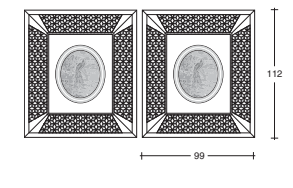

PAVONE MOSAIK

Design: Pino Vismara
cm. 99 x 6 x h. 112

Ovale con Pavone Artistico oro 12/23 carati (sinistro o destro).
Oval with Artistic peacock Gold 12/23 carats (left or right).
Ovale avec paon artistique en or 12/23 carats (gauche ou droite).
Oval mit Kunst-Pfau Gold 12/23 Karate (Links oder Rechts).