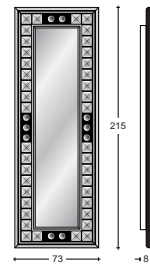

Design: Pino Vismara  
cm. Ø 136 x 8

Specchiera a parete.  
Wall - mirror.  
Miroir - fixation murale.  
Wand-Spiegel.

**CIAIKA-170  
PIRAMID**

Design: Pino Vismara  
cm. 174 x 114 x h. 36

Tavolino porta CD/DVD  
per 800 CD (e/o 378 DVD).  
Coffee-table CD/DVD Rack  
for 800 CD (and/or 378 DVD).  
Petite-Table porte CD/DVD  
de 800 CD (et/ou 378 DVD).  
Tischchen CD/DVD Ständer  
für 800 CDs (und/oder 378 DVDs).

**CIAIKA-110  
PIRAMID**

Design: Pino Vismara  
cm. 114 x 114 x h. 36

Tavolino porta CD/DVD  
per 490 CD (e/o 218 DVD).  
Coffee-table CD/DVD Rack  
for 490 CD (and/or 218 DVD).  
Petite-Table porte CD/DVD  
de 490 CD (et/ou 218 DVD).  
Tischchen CD/DVD Ständer  
für 490 CDs (und/oder 218 DVDs).

**CIAIKA-110 SLIM  
PIRAMID**

Design: Pino Vismara  
cm. 114 x 74 x h. 36

Tavolino porta CD/DVD  
per 180 CD (e/o 92 DVD).  
Coffee-table CD/DVD Rack  
for 180 CD (and/or 92 DVD).  
Petite-Table porte CD/DVD  
de 180 CD (et/ou 92 DVD).  
Tischchen CD/DVD Ständer  
für 180 CDs (und/oder 92 DVDs).

MODEL DIMENSION

**BODY MIRROR 214  
PIRAMID**

Design: Pino Vismara  
cm. 73 x 8 x h. 215

Specchiera a parete.  
Wall - mirror.  
Miroir - fixation murale.  
Wand-Spiegel.

**BODY MIRROR 120  
PIRAMID**

Design: Pino Vismara  
cm. 73 x 8 x h. 125