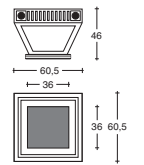

FLOWERS 60 GLASS EYES

Design: Pino Vismara
cm. 60,5 x 60,5 x h. 46

Fioriera porta piante e fiori.
Flowerpot.
Pot de fleurs.
Blumenkasten.