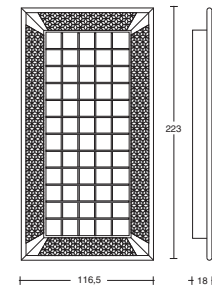

**THE FRAME "BIG MIRROR" MOSAİK**

Design: Pino Vismara  
cm. 223 x 47 x h. 224

Specchio a parete completo di consolle a 2 cassetti e vano a giorno.  
Wall-mirror with 2-drawer-console and open compartment.  
Miroir à mur, avec console à 2 tiroirs et compartiment ouvert.  
Wand-Spiegel mit 2-Schubladen-Konsole und offenem Abteil.

**SLIDING - H.C. MOSAİK**

Design: Pino Vismara  
cm. 350 x 47 x h. 196,5

Struttura per H. C. - a parete con apertura motorizzata, computerizzata e telecomandata, luci LED laterali.  
H. C. - Wall Rack - Motorized and computerized opening, with remote control - LED lights on sides.  
Modèle à mur, ouverture motorisée et computerisée, commandée à distance.  
Lumière LED latérale.  
H. C. - Wand-Regal - Motorisierte und computerisierte Öffnung mit Fernbedienung.  
LED-Leuchten auf der Seiten.

**MODEL**

**DIMENSION**

**REVOLVING - H.C. MOSAİK**

Design: Pino Vismara  
cm. 193 x 52 x h. 192

Struttura per H.C. - centro stanza con rotazione TV motorizzata, computerizzata e telecomandata.  
H. C. - Standing rack - Motorized and computerized revolving TV, with remote control.  
Modèle autoportant avec rotation motorisée et computerisée du téléviseur, commandée à distance.  
H. C. - Standmodell - Motorisiertes und computerisiertes Dreh-Fernsehen, mit Fernbedienung.

**FRAME-214 MOSAİK**

Design: Pino Vismara  
cm. 116,5 x 18 x h. 223

Elemento porta CD-DVD-VHS per 780 CD (o personalizzato).  
CD-DVD-VHS Rack for 780 CD (or personalized).  
Porte CD-DVD-VHS de 780 CD (ou personnalisé).  
CD-DVD-VHS Regal für 780 CDs (oder personalisiert).