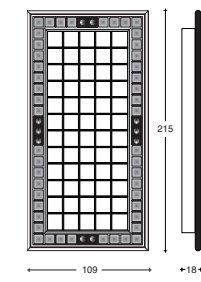

MODEL

DIMENSION

FRAME-214 PIRAMID

Design: Pino Vismara
cm. 109 x 18 x h. 215

Elemento porta CD-DVD-VHS per 780 CD (o personalizzato).
CD-DVD-VHS Rack for 780 CD (or personalized).
Porte CD-DVD-VHS de 780 CD (ou personnalisé).
CD-DVD-VHS Regal für 780 CDs (oder personalisiert)