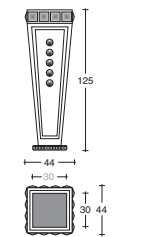

MODEL DIMENSION

**BODY MIRROR 214  
PIRAMID**

Design: Pino Vismara  
cm. 73 x 8 x h. 215

Specchiera a parete.  
Wall - mirror.  
Miroir - fixation murale.  
Wand-Spiegel.

**BODY MIRROR 120  
PIRAMID**

Design: Pino Vismara  
cm. 73 x 8 x h. 125

**BODY LIGHT 120  
PIRAMID**

Design: Pino Vismara  
cm. 73 x 13 x h. 125

Corpo illuminante a parete.  
Wall body light.  
Corps éclairant - fixation murale.  
Wand-Beleuchtungskörper.

**BODY LIGHT 80  
PIRAMID**

Design: Pino Vismara  
cm. 73 x 13 x h. 73

Corpo illuminante a parete.  
Wall body light.  
Corps éclairant - fixation murale.  
Wand-Beleuchtungskörper.

**VASE 125  
PIRAMID**

Design: Pino Vismara  
cm. 44 x 44 x h. 125

Vaso porta fiori e piante.  
Vase.  
Vase à fleurs.  
Blumenvase.

**VASE 90  
PIRAMID**

Design: Pino Vismara  
cm. 44 x 44 x h. 90

Vaso porta fiori e piante.  
Vase.  
Vase à fleurs.  
Blumenvase.

MODEL DIMENSION