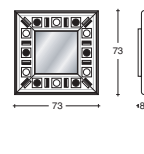

BODY MIRROR 80 GLASS EYES

Design: Pino Vismara
cm. 73 x 8 x h. 73

Specchiera a parete.
Wall - mirror.
Miroir - fixation murale.
Wand-Spiegel.