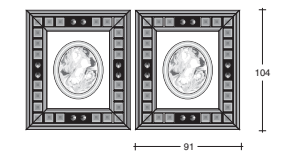

Vaso porta fiori e piante.  
Vase.  
Vase à fleurs.  
Blumenvase.

**VASE 90  
PIRAMID**

Design: Pino Vismara  
cm. 44 x 44 x h. 90

Vaso porta fiori e piante.  
Vase.  
Vase à fleurs.  
Blumenvase.

MODEL DIMENSION

**SCRIGNO  
PIRAMID**

Design: Pino Vismara  
cm. 45,5 x 38,5 x h. 192

Elemento porta CD-DVD-VHS  
per 960 CD (o 432 DVD o VHS).  
CD-DVD-VHS Rack  
for 960 CD (or 432 DVD or VHS).  
Porte CD-DVD-VHS  
de 960 CD (ou 432 DVD ou VHS).  
CD-DVD-VHS Regal für 960 CDs  
(oder 432 DVD oder VHS).

**CAMMEO  
PIRAMID**

Design: Pino Vismara  
cm. 91 x 5 x h. 104

Ovale con Cammeo  
sinistro o destro.  
Oval with Cameo  
left or right.  
Ovale avec camée  
gauche ou droite.  
Oval mit Kamee  
Links oder Rechts.