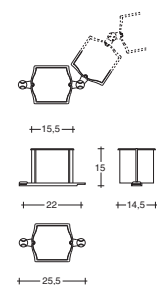

ISOMERO

Design: Studio Santacroce Vassalli
cm. 25,5 x 15 x h. 14,5

Elemento porta CD per 11 CD (per vaschetta).
CD Rack for 11 CD (for each box).
Porte CD de 11 CD (pour chaque alvéole).
CD Ständer für 11 CDs (pro Beälter).