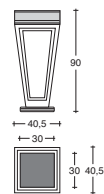

**VASE 90
MODERN**

Design: Pino Vismara
cm. 40,5 x 40,5 x h. 90

Vaso porta fiori e piante.
Vase.
Vase à fleurs.
Blumenvase.