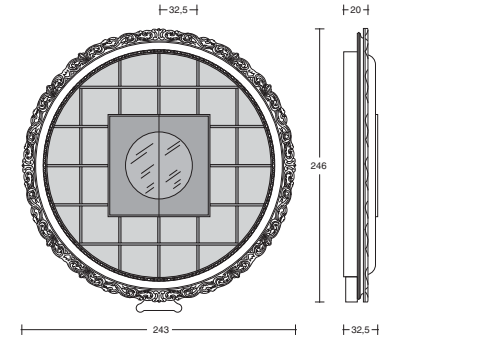

**FRAME-214 MIRROR MOSAİK**

Design: Pino Vismara  
cm. 116,5 x 8 x h. 223

Specchiera a parete.  
Wall - mirror.  
Miroir - fixation murale.  
Wand-Spiegel.

**FRAME-120 MIRROR MOSAİK**

Design: Pino Vismara  
cm. 116,5 x 8 x h. 132,5

**THE FRAME "BIG MIRROR" BAROQUE**

Design: Pino Vismara  
cm. 222 x 47 x h. 222

Specchio a parete completo di consolle a 2 cassetti e vano a giorno.  
Wall-mirror with 2-drawer-consolle and open compartment.  
Miroir à mur, avec console à 2 tiroirs et compartiment ouvert.  
Wand-Spiegel mit 2-Schubladen-Konsole und offenem Abteil.

**STAR GATE BAROQUE**

Design: Pino Vismara  
cm. 243 x 51 x h. 246

Struttura per Home Cinema - a parete.  
Home Cinema Wall-Rack.  
Rangement Home Cinema fixation murale.  
Home Cinema - Wand-Regal.

MODEL

DIMENSION

**STAR GATE CONTAINER-BAR BAROQUE**

Design: Pino Vismara  
cm. 243 x 32,5 x h. 246

Mobile a scaffali a giorno con ante scorrevoli - a parete.  
Open wall-container, with sliding doors.  
Modèle à mur, avec compartiments ouverts et portes coulissantes.  
Offenes Wand-Regal, mit Schiebetüren.