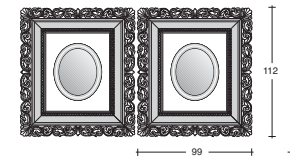

MODEL DIMENSION

**PAVONE MOSAIK**

Design: Pino Vismara  
cm. 99 x 6 x h. 112

**PAVONE BAROQUE**

Design: Pino Vismara  
cm. 99 x 10 x h. 112

**PAVONE CLASSIC**

Design: Pino Vismara  
cm. 89 x 8 x h. 102

**PAVONE ART DECO**

Design: Pino Vismara  
cm. 89 x 8 x h. 102

**PAVONE PIRAMID**

Design: Pino Vismara  
cm. 91 x 5 x h. 104

**PAVONE GLASS EYES**

Design: Pino Vismara  
cm. 91 x 5 x h. 104

**PAVONE MODERN**

Design: Pino Vismara  
cm. 91 x 4 x h. 104

**OVAL MIRROR**

Design: Pino Vismara

Ovale con specchio bisellato.  
Oval with bevelled mirror.  
Ovale avec miroir biseauté.  
Oval mit abgeschrägter Spiegel.

MODEL DIMENSION

**OVAL MIRROR MOSAIK**

Design: Pino Vismara  
cm. 99 x 6 x h. 112

**OVAL MIRROR BAROQUE**

Design: Pino Vismara  
cm. 99 x 10 x h. 112

**OVAL MIRROR CLASSIC**

Design: Pino Vismara  
cm. 89 x 8 x h. 102

**OVAL MIRROR ART DECO**

Design: Pino Vismara  
cm. 89 x 8 x h. 102

**OVAL MIRROR PIRAMID**