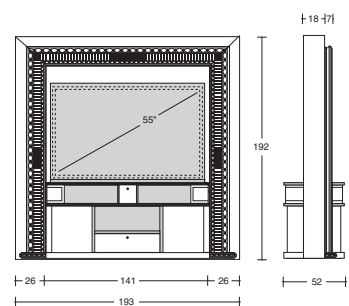

**BODY ROUND LIGHT
ART DECO**

Design: Pino Vismara
cm. Ø 86 x 14

Corpo illuminante a parete.
Wall body light.
Corps éclairant - fixation murale.
Wand-Beleuchtungskörper.

MODEL

DIMENSION

**FRAME-214
ART DECO**

Design: Pino Vismara
cm. 107 x 19 x h. 213

Elemento porta CD-DVD-VHS
per 780 CD (o personalizzato).
CD-DVD-VHS Rack
for 780 CD (or personalized).
Porte CD-DVD-VHS
de 780 CD (ou personnalisé).
CD-DVD-VHS Regal
für 780 CDs (oder personalisiert).