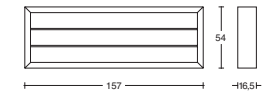

SOFT ROCK 150 HORIZONTAL

Design: Pino Vismara
cm. 157 x 16,5 x h. 54

Elemento porta CD/DVD/VHS per 426 CD (o 194 DVD o VHS).
CD/DVD/VHS Rack for 426 CD (or 194 DVD or VHS).
Porte CD/DVD/VHS de 426 CD (ou 194 DVD ou VHS).
CD/DVD/VHS Regal für 426 CDs (oder 194 DVD oder VHS).