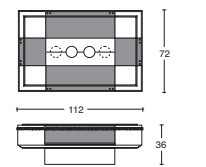

CIAIKA-110 SLIM CLASSIC

Design: Pino Vismara
cm. 112 x 72 x h. 36

Tavolino porta CD/DVD per 180 CD (e/o 92 DVD).
Coffee-table CD/DVD Rack for 180 CD (and/or 92 DVD).
Petite-Table porte CD/DVD de 180 CD (et/ou 92 DVD).
Tischchen CD/DVD Ständer für 180 CDs (und/oder 92 DVDs).