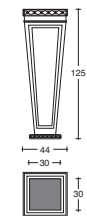

VASE 125 CLASSIC

Design: Pino Vismara
cm. 44 x 44 x h. 125

Vaso porta fiori e piante.
Vase.
Vase à fleurs.
Blumenvase.