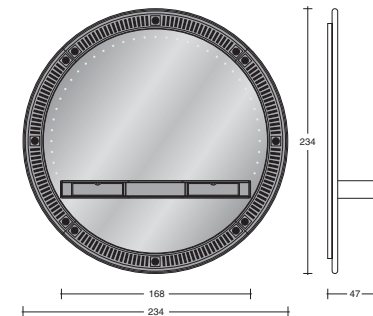

**SLIDING - H.C.
GLASS EYES - Design: Pino Vismara**
cm. 343 x 47 x h. 193

Struttura per H. C. - a parete con apertura motorizzata, computerizzata e telecomandata, luci LED laterali.
H. C. - Wall Rack - Motorized and computerized opening, with remote control - LED lights on sides.
Modèle à mur, ouverture motorisée et computerisée, commandée à distance.
Lumière LED latérale.
H. C. - Wand-Regal - Motorisierte und computerisierte Öffnung mit Fernbedienung.
LED-Leuchten auf der Seiten.