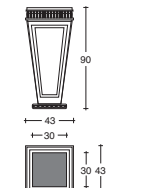

**VASE 90
ART DECO**

Design: Pino Vismara
cm. 43 x 43 x h. 90

Vaso porta fiori e piante.
Vase.
Vase à fleurs.
Blumenvase.