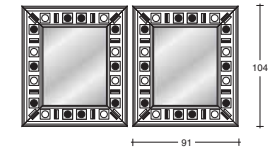

MIRROR GLASS EYES

Design: Pino Vismara
cm. 91 x 5 x h. 104

Specchio anticato o normale.
Antique mirror or standard.
Miroir antique ou standard.
Antiker Spiegel oder Standard.