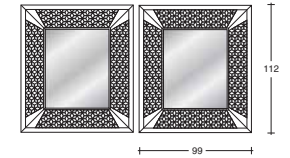

**OVAL MIRROR BAROQUE**

Design: Pino Vismara  
cm. 99 x 10 x h. 112

**OVAL MIRROR CLASSIC**

Design: Pino Vismara  
cm. 89 x 8 x h. 102

**OVAL MIRROR ART DECO**

Design: Pino Vismara  
cm. 89 x 8 x h. 102

**OVAL MIRROR PIRAMID**

Design: Pino Vismara  
cm. 91 x 5 x h. 104

**OVAL MIRROR GLASS EYES**

Design: Pino Vismara  
cm. 91 x 5 x h. 104

**OVAL MIRROR MODERN**

Design: Pino Vismara  
cm. 91 x 4 x h. 104

**MIRROR**

Design: Pino Vismara

Specchio anticato o normale.  
Antique mirror or standard.  
Miroir antique ou standard.  
Antiker Spiegel oder Standard.

MODEL DIMENSION

**MIRROR MOSAIK**

Design: Pino Vismara  
cm. 99 x 6 x h. 112

**MIRROR BAROQUE**