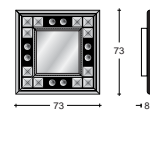

MODEL DIMENSION

**BODY MIRROR 214  
PIRAMID**

Design: Pino Vismara  
cm. 73 x 8 x h. 215

Specchiera a parete.  
Wall - mirror.  
Miroir - fixation murale.  
Wand-Spiegel.

**BODY MIRROR 120  
PIRAMID**

Design: Pino Vismara  
cm. 73 x 8 x h. 125

Specchiera a parete.  
Wall - mirror.  
Miroir - fixation murale.  
Wand-Spiegel.

**BODY MIRROR 80  
PIRAMID**

Design: Pino Vismara  
cm. 73 x 8 x h. 73

Specchiera a parete.  
Wall - mirror.  
Miroir - fixation murale.  
Wand-Spiegel.