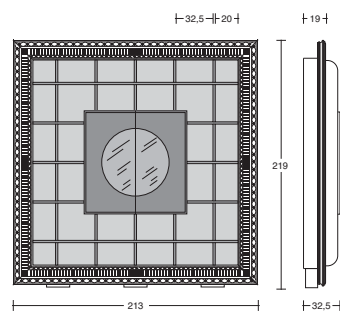

## DIMENSION

**THE WALL  
HOME CINEMA ART DECO**Design: Pino Vismara  
cm. 325 x 52 x h. 190Struttura per  
Home Cinema - a parete.  
Home Cinema Wall-Rack.  
Rangement Home Cinema  
fixation murale.  
Home Cinema - Wand-Regal.**THE FRAME  
HOME CINEMA ART DECO**Design: Pino Vismara  
cm. 213 x 51 x h. 219Struttura per  
Home Cinema - a parete.  
Home Cinema Wall-Rack.  
Rangement Home Cinema  
fixation murale.  
Home Cinema - Wand-Regal.**THE FRAME  
CONTAINER-BAR ART DECO**Design: Pino Vismara  
cm. 213 x 32,5 x h. 219Mobile a scaffali a giorno  
con ante scorrevoli - a parete.  
Open wall-container, with sliding doors.  
Modèle à mur, avec compartiments  
ouverts et portes coulissantes.  
Offenes Wand-Regal, mit Schiebetüren.**THE FRAME  
"BIG MIRROR" ART DECO**Design: Pino Vismara  
cm. 213 x 47 x h. 213Specchio a parete completo  
di consolle a 2 cassetti e vano a giorno.  
Wall-mirror with 2-drawer-console  
and open compartment.  
Miroir à mur, avec console à 2 tiroirs  
et compartiment ouvert.  
Wand-Spiegel mit 2-Schubladen-Konsole  
und offenem Abteil.**STAR GATE  
ART DECO**Design: Pino Vismara  
cm. 232 x 51 x h. 241Struttura per  
Home Cinema - a parete.  
Home Cinema Wall-Rack.  
Rangement Home Cinema  
fixation murale.  
Home Cinema - Wand-Regal.