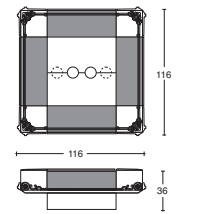

**CIAIKA-110
BAROQUE**

Design: Pino Vismara
cm. 116 x 116 x h. 36

Tavolino porta CD/DVD
per 490 CD (e/o 218 DVD).
Coffee-table CD/DVD Rack
for 490 CD (and/or 218 DVD).
Petite-Table porte CD/DVD
de 490 CD (et/ou 218 DVD).
Tischchen CD/DVD Ständer
für 490 CDs (und/oder 218 DVDs).