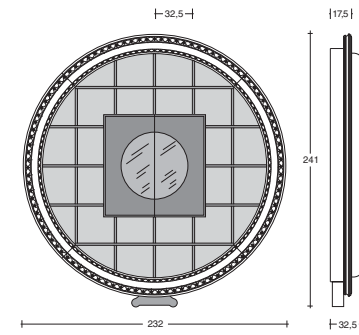

MODEL

DIMENSION

**STAR GATE
CONTAINER-BAR CLASSIC**

Design: Pino Vismara
cm. 232 x 32,5 x h. 241

Mobile a scaffali a giorno
con ante scorrevoli - a parete.
Open wall-container,
with sliding doors.
Modèle à mur, avec compartiments
ouverts et portes coulissantes.
Offenes Wand-Regal,
mit Schiebetüren.

**STAR GATE
"BIG MIRROR" CLASSIC**

Design: Pino Vismara
cm. 232 x 47 x h. 232

Specchio a parete completo di
consolle a 2 cassetti e vano a giorno.
Wall-mirror with 2-drawer-consolle
and open compartment.
Miroir à mur, avec console à 2
tiroirs et compartiment ouvert.
Wand-Spiegel mit 2-Schubladen-
Konsole und offenem Abteil.