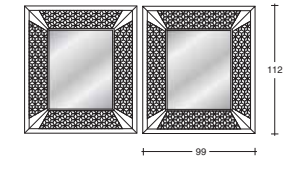

Design: Pino Vismara  
cm. 81 x 8 x h. 81

Specchiera a parete.  
Wall - mirror.  
Miroir - fixation murale.  
Wand-Spiegel.

**BODY LIGHT 80 MOSAIK**

Design: Pino Vismara  
cm. 81 x 13 x h. 81

Corpo illuminante a parete.  
Wall body light.  
Corps éclairant - fixation murale.  
Wand-Beleuchtungskörper.

**OVAL MIRROR MOSAIK**

Design: Pino Vismara  
cm. 99 x 6 x h. 112

Ovale con specchio bisellato.  
Oval with bevelled mirror.  
Ovale avec miroir biseauté.  
Oval mit abgechrägter Spiegel.

**AMPHORA**

Design: Studio Tecnico  
cm. Ø 44 x h. 36

**VASE 125 MOSAIK**

Design: Pino Vismara  
cm. 40,5 x 40,5 x h. 125

Vaso porta fiori e piante.  
Vase.  
Vase à fleurs.  
Blumenvase.

**FLOWERS 60 MOSAIK**

Design: Pino Vismara  
cm. 60,5 x 60,5 x h. 46

Fioriera porta piante e fiori.  
Flowerpot.  
Pot de fleurs.  
Blumenkasten.

**MIRROR MOSAIK**

Design: Pino Vismara  
cm. 99 x 6 x h. 112

Specchio anticato o normale.  
Antique mirror or standard.  
Miroir antique ou standard.  
Antiker Spiegel oder Standard.

**VASE GLAM**

Design: Studio Tecnico  
cm. 24 X 10 x h. 33