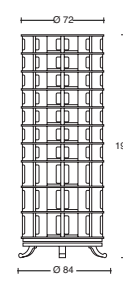

REVOLVING TOWER

Design: Pino Vismara
cm. Ø 72/84 x h. 195

Elemento porta CD/DVD/VHS per 1144 CD (o personalizzato) (rotante).
CD/DVD/VHS Rack for 1144 CD (or personalized) (revolving).
Porte CD/DVD/VHS de 1144 CD (ou personnalisé) (pivotant).
CD/DVD/VHS Ständer für 1144 CDs (oder personalisiert) (drehbar).