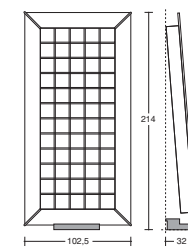

**MODEL**

**DIMENSION**

**FRAME-214  
MODERN**

Design: Pino Vismara  
cm. 102,5 x 32 x h. 214

Elemento porta CD-DVD-VHS  
per 780 CD (o personalizzato).  
CD-DVD-VHS Rack  
for 780 CD (or personalized).  
Porte CD-DVD-VHS  
de 780 CD (ou personnalisé).  
CD-DVD-VHS Regal  
für 780 CDs (oder personalisiert)