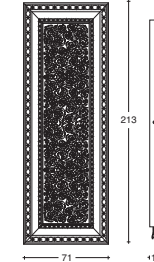

Specchiera a parete.  
Wall - mirror.  
Miroir - fixation murale.  
Wand-Spiegel.

**BODY ROUND MIRROR  
CLASSIC**

Design: Pino Vismara  
cm. Ø 86 x 9

Specchiera a parete.  
Wall - mirror.  
Miroir - fixation murale.  
Wand-Spiegel.

MODEL DIMENSION

**SHINING SUN CLASSIC**

Design: Pino Vismara  
cm. Ø 134 x 14

Corpo illuminante a parete.  
Wall body light.  
Corps éclairant - fixation murale.  
Wand-Beleuchtungskörper.

MODEL DIMENSION

**BODY MIRROR 214 CLASSIC**

Design: Pino Vismara  
cm. 71 x 9 x h. 213

Specchiera a parete.  
Wall - mirror.  
Miroir - fixation murale.  
Wand-Spiegel.

MODEL DIMENSION

**BODY LIGHT 214 CLASSIC**

Design: Pino Vismara  
cm. 71 x 14 x h. 213

Corpo illuminante a parete.  
Wall body light.  
Corps éclairant - fixation murale.  
Wand-Beleuchtungskörper.

MODEL DIMENSION

**CAMMEO CLASSIC**

Design: Pino Vismara  
cm. 89 x 8 x h. 102

Ovale con Cammeo sinistro o destro.  
Oval with Cameo left or right.  
Ovale avec camée gauche ou droite.  
Oval mit Kamee Links oder Rechts.