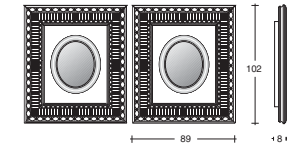

**CAMMEO  
ART DECO**

Design: Pino Vismara  
cm. 89 x 8 x h. 102

Ovale con Cammeo  
sinistro o destro.  
Oval with Cameo  
left or right.  
Ovale avec camée  
gauche ou droite.  
Oval mit Kamee  
Links oder Rechts.

**PAVONE  
ART DECO**

Design: Pino Vismara  
cm. 89 x 8 x h. 102

Ovale con Pavone Artístico oro  
12/23 carati (sinistro o destro).  
Oval with Artistic peacock Gold  
12/23 carats (left or right).  
Ovale avec paon artistique en or  
12/23 carats (gauche ou droite).  
Oval mit Kunst-Pfau Gold  
12/23 Karate (Links oder Rechts).

**OVAL MIRROR  
ART DECO**

Design: Pino Vismara  
cm. 89 x 8 x h. 102

Ovale con specchio bisellato.  
Oval with bevelled mirror.  
Ovale avec miroir biseauté.  
Oval mit abgeschrägter Spiegel.

**MIRROR  
ART DECO**