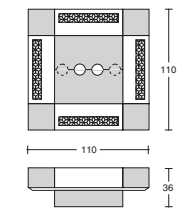

CIAIKA-110 MOSAİK

Design: Pino Vismara
cm. 110 x 110 x h. 36

Tavolino porta CD/DVD per 490 CD (e/o 218 DVD).
Coffee-table CD/DVD Rack for 490 CD (and/or 218 DVD).
Petite-Table porte CD/DVD de 490 CD (et/ou 218 DVD).
Tischchen CD/DVD Ständer für 490 CDs (und/oder 218 DVDs).