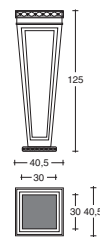

VASE 125 GLASS EYES

Design: Pino Vismara
cm. 40,5 x 40,5 x h. 125

Vaso porta fiori e piante.
Vase.
Vase à fleurs.
Blumenvase.