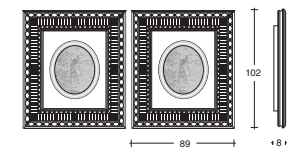

Vaso porta fiori e piante.  
Vase.  
Vase à fleurs.  
Blumenvase.

**VASE 90  
ART DECO**

Design: Pino Vismara  
cm. 43 x 43 x h. 90

Vaso porta fiori e piante.  
Vase.  
Vase à fleurs.  
Blumenvase.

MODEL DIMENSION

**CAMMEO  
ART DECO**

Design: Pino Vismara  
cm. 89 x 8 x h. 102

Ovale con Cammeo  
sinistro o destro.  
Oval with Cameo  
left or right.  
Ovale avec camée  
gauche ou droite.  
Oval mit Kamee  
Links oder Rechts.

**PAVONE  
ART DECO**

Design: Pino Vismara  
cm. 89 x 8 x h. 102

Ovale con Pavone Artístico oro  
12/23 carati (sinistro o destro).  
Oval with Artistic peacock Gold  
12/23 carats (left or right).  
Ovale avec paon artistique en or  
12/23 carats (gauche ou droite).  
Oval mit Kunst-Pfau Gold  
12/23 Karate (Links oder Rechts).