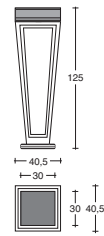

**VASE 125
MODERN**

Design: Pino Vismara
cm. 40,5 x 40,5 x h. 125

Vaso porta fiori e piante.
Vase.
Vase à fleurs.
Blumenvase.