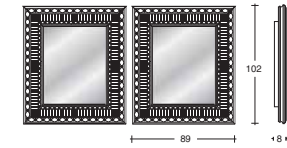

**CAMMEO  
ART DECO**

Design: Pino Vismara  
cm. 89 x 8 x h. 102

Ovale con Cammeo  
sinistro o destro.  
Oval with Cameo  
left or right.  
Ovale avec camée  
gauche ou droite.  
Oval mit Kamee  
Links oder Rechts.

**PAVONE  
ART DECO**

Design: Pino Vismara  
cm. 89 x 8 x h. 102

Ovale con Pavone Artístico oro  
12/23 carati (sinistro o destro).  
Oval with Artistic peacock Gold  
12/23 carats (left or right).  
Ovale avec paon artistique en or  
12/23 carats (gauche ou droite).  
Oval mit Kunst-Pfau Gold  
12/23 Karate (Links oder Rechts).

**OVAL MIRROR  
ART DECO**

Design: Pino Vismara  
cm. 89 x 8 x h. 102

Ovale con specchio bisellato.  
Oval with bevelled mirror.  
Ovale avec miroir biseauté.  
Oval mit abgeschrägter Spiegel.

**MIRROR  
ART DECO**

Design: Pino Vismara  
cm. 89 x 8 x h. 102

Specchio anticato o normale.  
Antique mirror or standard.  
Miroir antique ou standard.  
Antiker Spiegel oder Standard.

**THE WORLD**

Design: Pino Vismara  
cm. 118 x 2 x h. 70