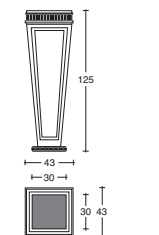

MODEL DIMENSION

**BODY MIRROR 214  
ART DECO**

Design: Pino Vismara  
cm. 71 x 9 x h. 213

Specchiera a parete.  
Wall - mirror.  
Miroir - fixation murale.  
Wand-Spiegel.

**BODY MIRROR 120  
ART DECO**

Design: Pino Vismara  
cm. 71 x 9 x h. 123

**BODY LIGHT 120  
ART DECO**

Design: Pino Vismara  
cm. 71 x 14 x h. 123

Corpo illuminante a parete.  
Wall body light.  
Corps éclairant - fixation murale.  
Wand-Beleuchtungskörper.

**BODY LIGHT 80  
ART DECO**

Design: Pino Vismara  
cm. 71 x 14 x h. 71

Corpo illuminante a parete.  
Wall body light.  
Corps éclairant - fixation murale.  
Wand-Beleuchtungskörper.

**VASE 125  
ART DECO**

Design: Pino Vismara  
cm. 43 x 43 x h. 125

Vaso porta fiori e piante.  
Vase.  
Vase à fleurs.  
Blumenvase.

**VASE 90  
ART DECO**

Design: Pino Vismara  
cm. 43 x 43 x h. 90

Vaso porta fiori e piante.  
Vase.  
Vase à fleurs.  
Blumenvase.

MODEL DIMENSION