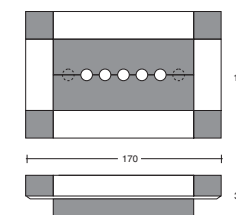

**CIAIKA-170
MODERN**

Design: Tatiana Lissienko - Pino Vismara
cm. 170 x 110 x h. 36

Tavolino porta CD/DVD
per 800 CD (e/o 378 DVD).
Coffee-table CD/DVD Rack
for 800 CD (and/or 378 DVD).
Petite-Table porte CD/DVD
de 800 CD (et/ou 378 DVD).
Tischchen CD/DVD Ständer
für 800 CDs (und/oder 378 DVDs).