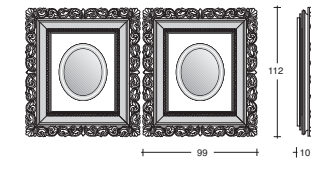

**CAMMEO  
BAROQUE**

Design: Pino Vismara  
cm. 99 x 10 x h. 112

Ovale con Cammeo  
sinistro o destro.  
Oval with Cameo  
left or right.  
Ovale avec camée  
gauche ou droite.  
Oval mit Kamee  
Links oder Rechts.

**PAVONE  
BAROQUE**

Design: Pino Vismara  
cm. 99 x 10 x h. 112

Ovale con Pavone Artístico oro  
12/23 carati (sinistro o destro).  
Oval with Artistic peacock Gold  
12/23 carats (left or right).  
Ovale avec paon artistique en or  
12/23 carats (gauche ou droite).  
Oval mit Kunst-Pfau Gold  
12/23 Karate (Links oder Rechts).

**OVAL MIRROR  
BAROQUE**

Design: Pino Vismara  
cm. 99 x 10 x h. 112

Ovale con specchio bisellato.  
Oval with bevelled mirror.  
Ovale avec miroir biseauté.  
Oval mit abgeschrägter Spiegel.

**MIRROR  
BAROQUE**

Design: Pino Vismara  
cm. 99 x 10 x h. 112

Specchio anticato o normale.  
Antique mirror or standard.  
Miroir antique ou standard.  
Antiker Spiegel oder Standard.

**THE WORLD**

Design: Pino Vismara  
cm. 118 x 2 x h. 70