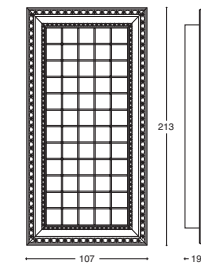

MODEL DIMENSION

**BODY MIRROR 214  
BAROQUE**

Design: Pino Vismara  
cm. 81 x 12 x h. 222

Specchiera a parete.  
Wall - mirror.  
Miroir - fixation murale.  
Wand-Spiegel.

**BODY MIRROR 120  
BAROQUE**

Design: Pino Vismara  
cm. 81 x 12 x h. 132

Specchiera a parete.  
Wall - mirror.  
Miroir - fixation murale.  
Wand-Spiegel.

**BODY MIRROR 80  
BAROQUE**

Design: Pino Vismara  
cm. 81 x 12 x h. 81

Specchiera a parete.  
Wall - mirror.  
Miroir - fixation murale.  
Wand-Spiegel.

**BODY ROUND LIGHT  
CLASSIC**

Design: Pino Vismara  
cm. Ø 86 x 14

Corpo illuminante a parete.  
Wall body light.  
Corps éclairant - fixation murale.  
Wand-Beleuchtungskörper.

MODEL

DIMENSION

**FRAME-214  
CLASSIC**

Design: Pino Vismara  
cm. 107 x 19 x h. 213

Elemento porta CD-DVD-VHS  
per 780 CD (o personalizzato).  
CD-DVD-VHS Rack  
for 780 CD (or personalized).  
Porte CD-DVD-VHS  
de 780 CD (ou personnalisé).  
CD-DVD-VHS Regal  
für 780 CDs (oder personalisiert).