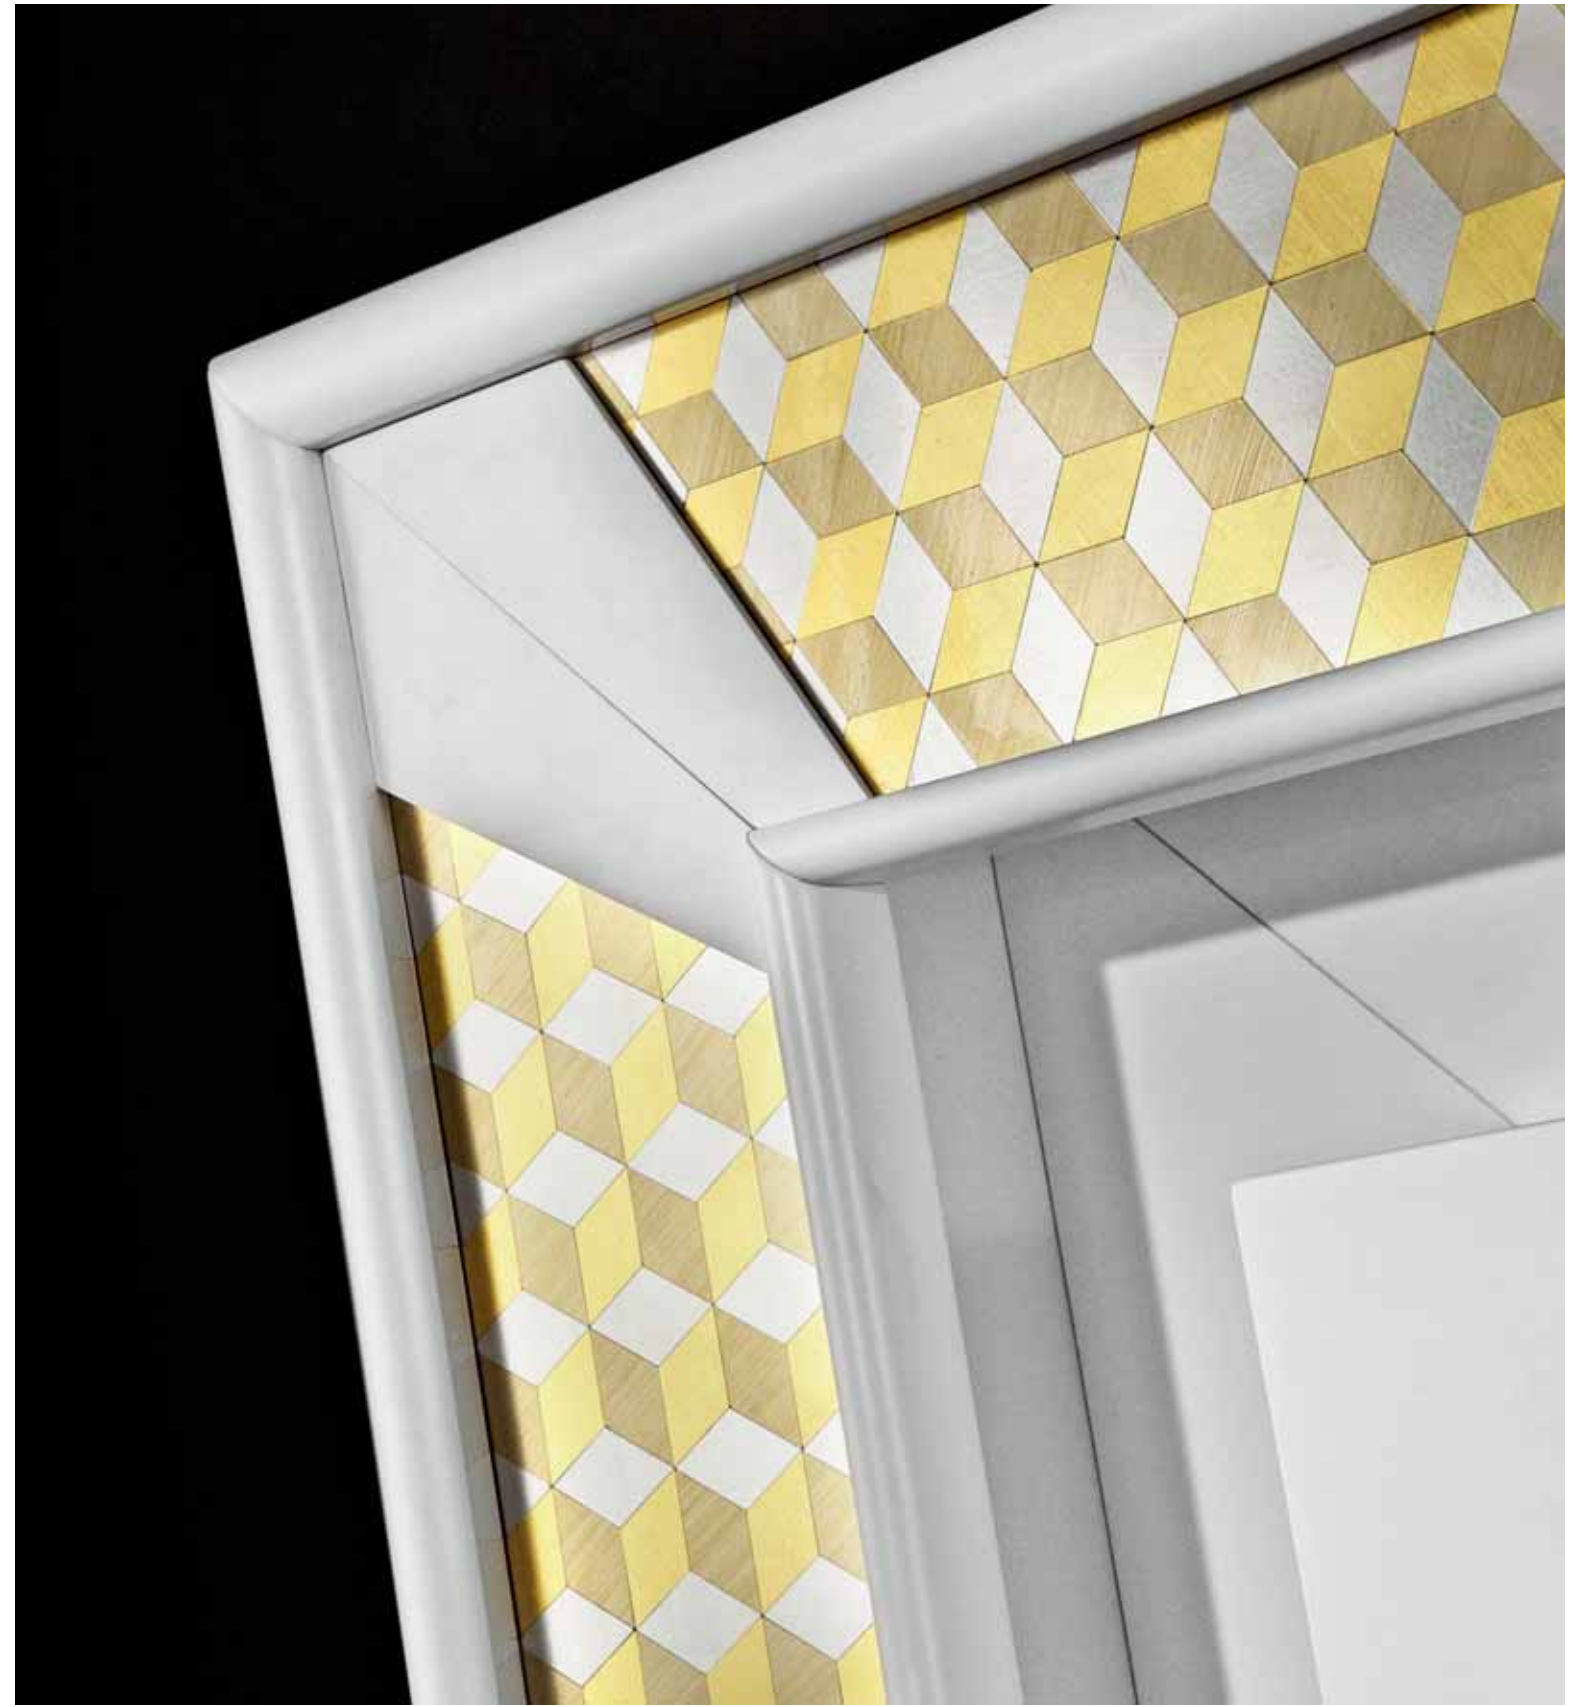

SLIDING - HOME CINEMA MOSAIK / FRAME - 214 MOSAIK / CIAIKA 170 MOSAIK: DESIGN PINO VISMARA

SLIDING - HOME CINEMA MOSAIK / FRAME - 214 MOSAIK: DESIGN PINO VISMARA

THE WALL - HOME CINEMA MOSAIK / BODY LIGHT 120 MOSAIK / CIAIKA 170 MOSAIK: DESIGN PINO VISMARA / ELEGANCE SOFA: DESIGN STUDIO TECNICO