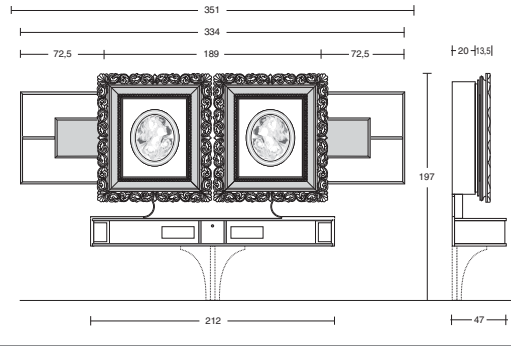

**STAR GATE BAROQUE**

Design: Pino Vismara  
cm. 243 x 51 x h. 246

Struttura per Home Cinema - a parete.  
Home Cinema Wall-Rack.  
Rangement Home Cinema fixation murale.  
Home Cinema - Wand-Regal.

MODEL

DIMENSION

**STAR GATE CONTAINER-BAR BAROQUE**

Design: Pino Vismara  
cm. 243 x 32,5 x h. 246

Mobile a scaffali a giorno con ante scorrevoli - a parete.  
Open wall-container, with sliding doors.  
Modèle à mur, avec compartiments ouverts et portes coulissantes.  
Offenes Wand-Regal, mit Schiebetüren.

**STAR GATE "BIG MIRROR" BAROQUE**

Design: Pino Vismara  
cm. 243 x 47 x h. 243

Specchio a parete completo di consolle a 2 cassetti e vano a giorno.  
Wall-mirror with 2-drawer-consolle and open compartment.  
Miroir à mur, avec console à 2 tiroirs et compartiment ouvert.  
Wand-Spiegel mit 2-Schubladen-Konsole und offenem Abteil.

**SLIDING - H.C. BAROQUE**

Design: Pino Vismara  
cm. 351 x 47 x h. 196,5

Struttura per H. C. - a parete con apertura motorizzata, computerizzata e telecomandata, luci LED laterali.  
H. C. - Wall Rack - Motorized and computerized opening, with remote control - LED lights on sides.  
Modèle à mur, ouverture motorisée et computerisée, commandée à distance.  
Lumière LED latérale.  
H. C. - Wand-Regal - Motorisierte und computerisierte Öffnung mit Fernbedienung.  
LED-Leuchten auf der Seiten.