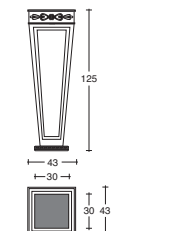

**VASE 125
BAROQUE**

Design: Pino Vismara
cm. 43 x 43 x h. 125

Vaso porta fiori e piante.
Vase.
Vase à fleurs.
Blumenvase.