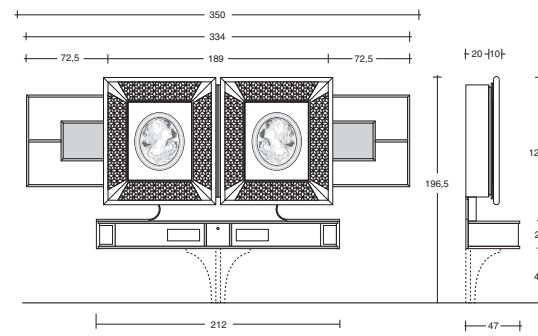

**THE WALL HOME CINEMA MOSAİK**

Design: Pino Vismara  
cm. 331 x 52 x h. 195

Struttura per Home Cinema - a parete.  
Home Cinema Wall-Rack.  
Rangement Home Cinema fixation murale.  
Home Cinema - Wand-Regal.

**THE FRAME HOME CINEMA MOSAİK**

Design: Pino Vismara  
cm. 223 x 51 x h. 224

Struttura per Home Cinema - a parete.  
Home Cinema Wall-Rack.  
Rangement Home Cinema fixation murale.  
Home Cinema - Wand-Regal.

**THE FRAME "BIG MIRROR" MOSAİK**

Design: Pino Vismara  
cm. 223 x 47 x h. 224

Specchio a parete completo di consolle a 2 cassetti e vano a giorno.  
Wall-mirror with 2-drawer-console and open compartment.  
Miroir à mur, avec console à 2 tiroirs et compartiment ouvert.  
Wand-Spiegel mit 2-Schubladen-Konsole und offenem Abteil.

**SLIDING - H.C. MOSAİK**

Design: Pino Vismara  
cm. 350 x 47 x h. 196,5

Struttura per H. C. - a parete con apertura motorizzata, computerizzata e telecomandata, luci LED laterali.  
H. C. - Wall Rack - Motorized and computerized opening, with remote control - LED lights on sides.  
Modèle à mur, ouverture motorisée et computerisée, commandée à distance.  
Lumière LED latérale.  
H. C. - Wand-Regal - Motorisierte und computerisierte Öffnung mit Fernbedienung.  
LED-Leuchten auf der Seiten.