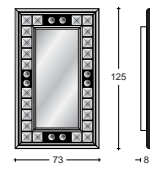

**CIAIKA-110 SLIM  
PIRAMID**

Design: Pino Vismara  
cm. 114 x 74 x h. 36

Tavolino porta CD/DVD  
per 180 CD (e/o 92 DVD).  
Coffee-table CD/DVD Rack  
for 180 CD (and/or 92 DVD).  
Petite-Table porte CD/DVD  
de 180 CD (et/ou 92 DVD).  
Tischchen CD/DVD Ständer  
für 180 CDs (und/oder 92 DVDs).

MODEL DIMENSION

**BODY MIRROR 214  
PIRAMID**

Design: Pino Vismara  
cm. 73 x 8 x h. 215

Specchiera a parete.  
Wall - mirror.  
Miroir - fixation murale.  
Wand-Spiegel.

**BODY MIRROR 120  
PIRAMID**

Design: Pino Vismara  
cm. 73 x 8 x h. 125

Specchiera a parete.  
Wall - mirror.  
Miroir - fixation murale.  
Wand-Spiegel.

**BODY MIRROR 80  
PIRAMID**

Design: Pino Vismara  
cm. 73 x 8 x h. 73

Specchiera a parete.  
Wall - mirror.  
Miroir - fixation murale.  
Wand-Spiegel.