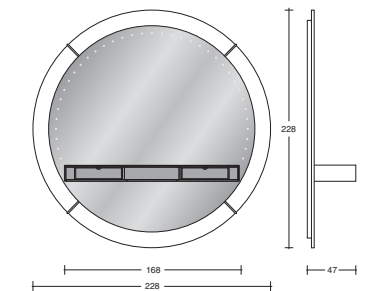

**STAR GATE  
"BIG MIRROR" MODERN**

Design: Pino Vismara  
cm. 228 x 47 x h. 228

Specchio a parete completo di  
consolle a 2 cassetti e vano a giorno.  
Wall-mirror with 2-drawer-console  
and open compartment.  
Miroir à mur, avec console à  
2 tiroirs et compartiment ouvert.  
Wand-Spiegel mit 2-Schubladen-  
Konsole und offenem Abteil.