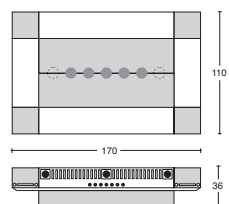

CIAIKA-170 GLASS EYES

Design: Pino Vismara
cm. 170 x 110 x h. 36

Tavolino porta CD/DVD per 800 CD (e/o 378 DVD).
Coffee-table CD/DVD Rack for 800 CD (and/or 378 DVD).
Petite-Table porte CD/DVD de 800 CD (et/ou 378 DVD).
Tischchen CD/DVD Ständer für 800 CDs (und/oder 378 DVDs).