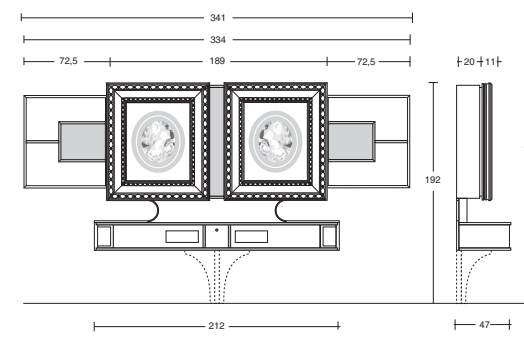

**FRAME-214 BAROQUE-MIRROR**

Design: Pino Vismara  
cm. 116,5 x 12 x h. 222

Specchiera a parete.  
Wall - mirror.  
Miroir - fixation murale.  
Wand-Spiegel.

**FRAME-120 BAROQUE-MIRROR**

Design: Pino Vismara  
cm. 116,5 x 12 x h. 132

MODEL DIMENSION

**BODY MIRROR 214  
BAROQUE**

Design: Pino Vismara  
cm. 81 x 12 x h. 222

Specchiera a parete.  
Wall - mirror.  
Miroir - fixation murale.  
Wand-Spiegel.

**BODY MIRROR 120  
BAROQUE**

Design: Pino Vismara  
cm. 81 x 12 x h. 132

**STAR GATE  
"BIG MIRROR" CLASSIC**

Design: Pino Vismara  
cm. 232 x 47 x h. 232

Specchio a parete completo di  
consolle a 2 cassetti e vano a giorno.  
Wall-mirror with 2-drawer-consolle  
and open compartment.  
Miroir à mur, avec console à 2  
tiroirs et compartiment ouvert.  
Wand-Spiegel mit 2-Schubladen-  
Konsole und offenem Abteil.

**SLIDING - H.C.**

**CLASSIC** - Design: Pino Vismara  
cm. 341 x 47 x h. 192

Struttura per H. C. - a parete con apertura  
motorizzata, computerizzata e telecomandata,  
luci LED laterali.  
H. C. - Wall Rack - Motorized and computerized  
opening, with remote control - LED lights on sides.  
Modèle à mur, ouverture motorisée  
et computerisée, commandée à distance.  
Lumière LED latérale.  
H. C. - Wand-Regal - Motorisierte und  
komputerisierte Öffnung mit Fernbedienung.  
LED-Leuchten auf der Seiten.