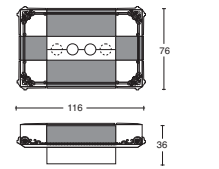

Specchiera a parete.  
Wall - mirror.  
Miroir - fixation murale.  
Wand-Spiegel.

**BODY ROUND MIRROR BAROQUE**

Design: Pino Vismara  
cm. Ø 96 x 12

Specchiera a parete.  
Wall - mirror.  
Miroir - fixation murale.  
Wand-Spiegel.

Design: Pino Vismara  
cm. Ø 144 x 12

Specchiera a parete.  
Wall - mirror.  
Miroir - fixation murale.  
Wand-Spiegel.

**CIAIKA-170  
BAROQUE**

Design: Pino Vismara  
cm. 176 x 116 x h. 36

Tavolino porta CD/DVD  
per 800 CD (e/o 378 DVD).  
Coffee-table CD/DVD Rack  
for 800 CD (and/or 378 DVD).  
Petite-Table porte CD/DVD  
de 800 CD (et/ou 378 DVD).  
Tischchen CD/DVD Ständer  
für 800 CDs (und/oder 378 DVDs).

**CIAIKA-110  
BAROQUE**

Design: Pino Vismara  
cm. 116 x 116 x h. 36

Tavolino porta CD/DVD  
per 490 CD (e/o 218 DVD).  
Coffee-table CD/DVD Rack  
for 490 CD (and/or 218 DVD).  
Petite-Table porte CD/DVD  
de 490 CD (et/ou 218 DVD).  
Tischchen CD/DVD Ständer  
für 490 CDs (und/oder 218 DVDs).

MODEL DIMENSION

**BODY MIRROR 214  
BAROQUE**

Design: Pino Vismara  
cm. 81 x 12 x h. 222

Specchiera a parete.  
Wall - mirror.  
Miroir - fixation murale.  
Wand-Spiegel.

**BODY MIRROR 120  
BAROQUE**

Design: Pino Vismara  
cm. 81 x 12 x h. 132