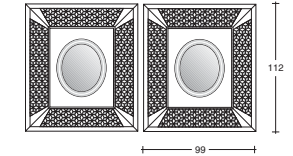

MODEL DIMENSION

**BODY MIRROR 214 MOSAIK**

Design: Pino Vismara  
cm. 81 x 8 x h. 223

Specchiera a parete.  
Wall - mirror.  
Miroir - fixation murale.  
Wand-Spiegel.

MODEL DIMENSION

**BODY LIGHT 214 MOSAIK**

**BODY MIRROR 120 MOSAIK**

Design: Pino Vismara  
cm. 81 x 8 x h. 132

Specchiera a parete.  
Wall - mirror.  
Miroir - fixation murale.  
Wand-Spiegel.

**BODY LIGHT 120 MOSAIK**

Design: Pino Vismara  
cm. 81 x 13 x h. 132

Design: Pino Vismara  
cm. 81 x 8 x h. 81

Specchiera a parete.  
Wall - mirror.  
Miroir - fixation murale.  
Wand-Spiegel.

**BODY LIGHT 80 MOSAIK**

Design: Pino Vismara  
cm. 81 x 13 x h. 81

Corpo illuminante a parete.  
Wall body light.  
Corps éclairant - fixation murale.  
Wand-Beleuchtungskörper.

**OVAL MIRROR MOSAIK**

Design: Pino Vismara  
cm. 99 x 6 x h. 112

Ovale con specchio bisellato.  
Oval with bevelled mirror.  
Ovale avec miroir biseauté.  
Oval mit abgechrägter Spiegel.

**AMPHORA**

Design: Studio Tecnico  
cm. Ø 44 x h. 36