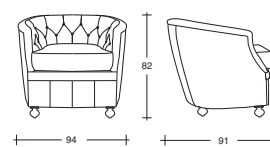

VINTAGE ARMCHAIR
Design: Studio Tecnico
cm. 94 x 91 x h. 82