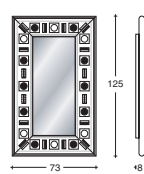

BODY MIRROR 120 GLASS EYES

Design: Pino Vismara
cm. 73 x 8 x h. 125

Specchiera a parete.
Wall - mirror.
Miroir - fixation murale.
Wand-Spiegel.