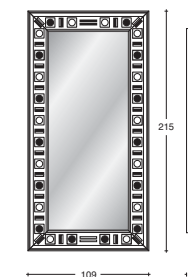

**FRAME-120  
GLASS EYES**

Design: Pino Vismara  
cm. 109 x 18 x h. 125

Elemento porta CD-DVD-VHS per 390 CD (o personalizzato).  
CD-DVD-VHS Rack for 390 CD (or personalized).  
Porte CD-DVD-VHS de 390 CD (ou personnalisé).  
CD-DVD-VHS Regal für 390 CDs (oder personalisiert).

**FRAME-214  
GLASS EYES-MIRROR**

Design: Pino Vismara  
cm. 109 x 8 x h. 215

Specchiera a parete.  
Wall - mirror.  
Miroir - fixation murale.  
Wand-Spiegel.

**FRAME-120  
GLASS EYES-MIRROR**

Design: Pino Vismara  
cm. 109 x 8 x h. 125