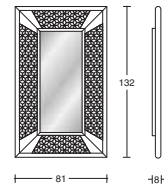

MODEL DIMENSION

**BODY MIRROR 214 MOSAIK**

Design: Pino Vismara  
cm. 81 x 8 x h. 223

Specchiera a parete.  
Wall - mirror.  
Miroir - fixation murale.  
Wand-Spiegel.

MODEL DIMENSION

**BODY LIGHT 214 MOSAIK**

Design: Pino Vismara  
cm. 81 x 13 x h. 223

Corpo illuminante a parete.  
Wall body light.  
Corps éclairant - fixation murale.  
Wand-Beleuchtungskörper.

MODEL DIMENSION

**CAMMEO MOSAIK**

Design: Pino Vismara  
cm. 99 x 6 x h. 112

Ovale con Cameo sinistro o destro.  
Oval with Cameo left or right.  
Ovale avec camee gauche ou droite.  
Oval mit Kamee Links oder Rechts.

MODEL DIMENSION

**BIG DAVID**

Design: Studio Tecnico  
cm. 40 x h. 44

**BODY MIRROR 120 MOSAIK**

Design: Pino Vismara  
cm. 81 x 8 x h. 132

Specchiera a parete.  
Wall - mirror.  
Miroir - fixation murale.  
Wand-Spiegel.

**BODY LIGHT 120 MOSAIK**

Design: Pino Vismara  
cm. 81 x 13 x h. 132