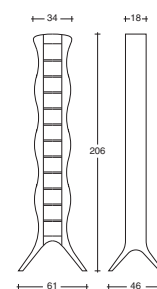

MAGMA

Design: LAB 2 P. Frediani - P. Galantini
cm. 61 x 46 x h. 206

Elemento porta CD per 180 CD.
CD Rack for 180 CD.
Porte CD de 180 CD.
CD Ständer für 180 CDs.