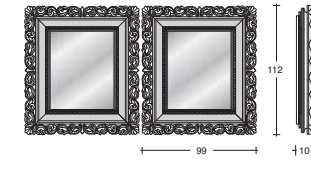

**CAMMEO  
BAROQUE**

Design: Pino Vismara  
cm. 99 x 10 x h. 112

Ovale con Cammeo  
sinistro o destro.  
Oval with Cameo  
left or right.  
Ovale avec camée  
gauche ou droite.  
Oval mit Kamee  
Links oder Rechts.

**PAVONE  
BAROQUE**

Design: Pino Vismara  
cm. 99 x 10 x h. 112

Ovale con Pavone Artístico oro  
12/23 carati (sinistro o destro).  
Oval with Artistic peacock Gold  
12/23 carats (left or right).  
Ovale avec paon artistique en or  
12/23 carats (gauche ou droite).  
Oval mit Kunst-Pfau Gold  
12/23 Karate (Links oder Rechts).

**OVAL MIRROR  
BAROQUE**

Design: Pino Vismara  
cm. 99 x 10 x h. 112

Ovale con specchio bisellato.  
Oval with bevelled mirror.  
Ovale avec miroir biseauté.  
Oval mit abgeschrägter Spiegel.

**MIRROR  
BAROQUE**

Design: Pino Vismara  
cm. 99 x 10 x h. 112

Specchio anticato o normale.  
Antique mirror or standard.  
Miroir antique ou standard.  
Antiker Spiegel oder Standard.

**THE WORLD**

Design: Pino Vismara  
cm. 118 x 2 x h. 70