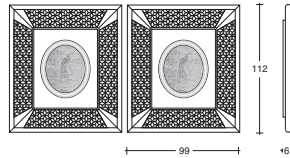

Design: Pino Vismara  
cm. 89 x 8 x h. 102

**CAMMEO PIRAMID**

Design: Pino Vismara  
cm. 91 x 5 x h. 104

**CAMMEO GLASS EYES**

Design: Pino Vismara  
cm. 91 x 5 x h. 104

**CAMMEO MODERN**

Design: Pino Vismara  
cm. 91 x 4 x h. 104

MODEL DIMENSION

**PAVONE MOSAIK**

Design: Pino Vismara  
cm. 99 x 6 x h. 112

**PAVONE BAROQUE**

Design: Pino Vismara  
cm. 99 x 10 x h. 112

**PAVONE CLASSIC**

Design: Pino Vismara  
cm. 89 x 8 x h. 102

**PAVONE ART DECO**