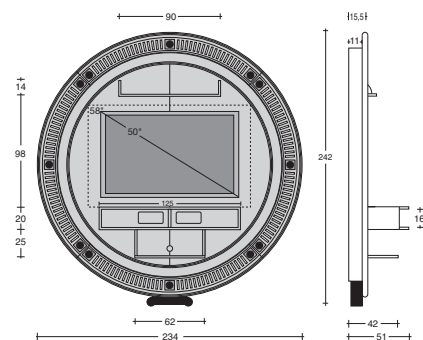

**STAR GATE
GLASS EYES**

Design: Pino Vismara
cm. 234 x 51 x h. 242

Struttura per Home Cinema - a parete.
Home Cinema Wall-Rack.
Rangement Home Cinema fixation murale.
Home Cinema - Wand-Regal.