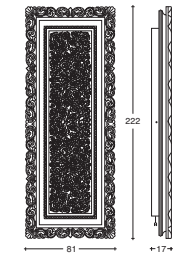

MODEL DIMENSION

**BODY MIRROR 214  
BAROQUE**

Design: Pino Vismara  
cm. 81 x 12 x h. 222

Specchiera a parete.  
Wall - mirror.  
Miroir - fixation murale.  
Wand-Spiegel.

**BODY MIRROR 120  
BAROQUE**

Design: Pino Vismara  
cm. 81 x 12 x h. 132

Specchiera a parete.  
Wall - mirror.  
Miroir - fixation murale.  
Wand-Spiegel.

**BODY MIRROR 80  
BAROQUE**

Design: Pino Vismara  
cm. 81 x 12 x h. 81

Specchiera a parete.  
Wall - mirror.  
Miroir - fixation murale.  
Wand-Spiegel.

**FLOWERS 60  
BAROQUE**

Design: Pino Vismara  
cm. 63 x 63 x h. 46

Fioriera porta piante e fiori.  
Flowerpot.  
Pot de fleurs.  
Blumenkasten.

**SITTING CASE  
BAROQUE**

Design: Pino Vismara  
cm. 185,5 x 61 x h. 57,5

Cassapanca.  
Sitting case.  
Bahut.  
Sitzruhe.

MODEL DIMENSION

**BODY LIGHT 214  
BAROQUE**

Design: Pino Vismara  
cm. 81 x 17 x h. 222

Corpo illuminante a parete.  
Wall body light.  
Corps éclairant - fixation murale.  
Wand-Beleuchtungskörper.