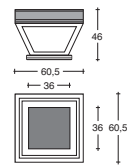

**FLOWERS 60
MODERN**

Design: Pino Vismara
cm. 60,5 x 60,5 x h. 46

Fioriera porta piante e fiori.
Flowerpot.
Pot de fleurs.
Blumenkasten.