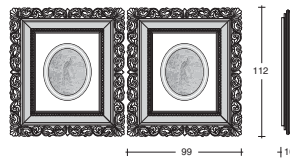

MODEL DIMENSION

**PAVONE MOSAIK**

Design: Pino Vismara  
cm. 99 x 6 x h. 112

**PAVONE BAROQUE**

Design: Pino Vismara  
cm. 99 x 10 x h. 112

**PAVONE CLASSIC**

Design: Pino Vismara  
cm. 89 x 8 x h. 102

**PAVONE ART DECO**