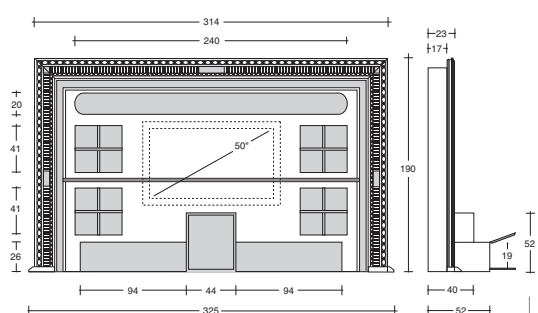

## DIMENSION

**THE WALL  
HOME CINEMA ART DECO**Design: Pino Vismara  
cm. 325 x 52 x h. 190Struttura per  
Home Cinema - a parete.  
Home Cinema Wall-Rack.  
Rangement Home Cinema  
fixation murale.  
Home Cinema - Wand-Regal.**THE FRAME  
HOME CINEMA ART DECO**Design: Pino Vismara  
cm. 213 x 51 x h. 219Struttura per  
Home Cinema - a parete.  
Home Cinema Wall-Rack.  
Rangement Home Cinema  
fixation murale.  
Home Cinema - Wand-Regal.**THE FRAME  
CONTAINER-BAR ART DECO**Design: Pino Vismara  
cm. 213 x 32,5 x h. 219Mobile a scaffali a giorno  
con ante scorrevoli - a parete.  
Open wall-container, with sliding doors.  
Modèle à mur, avec compartiments  
ouverts et portes coulissantes.  
Offenes Wand-Regal, mit Schiebetüren.**THE FRAME  
"BIG MIRROR" ART DECO**Design: Pino Vismara  
cm. 213 x 47 x h. 213Specchio a parete completo  
di consolle a 2 cassetti e vano a giorno.  
Wall-mirror with 2-drawer-console  
and open compartment.  
Miroir à mur, avec console à 2 tiroirs  
et compartiment ouvert.  
Wand-Spiegel mit 2-Schubladen-Konsole  
und offenem Abteil.**STAR GATE  
ART DECO**Design: Pino Vismara  
cm. 232 x 51 x h. 241Struttura per  
Home Cinema - a parete.  
Home Cinema Wall-Rack.  
Rangement Home Cinema  
fixation murale.  
Home Cinema - Wand-Regal.