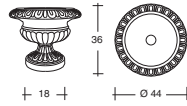

AMPHORA

Design: Studio Tecnico
cm. Ø 44 x h. 36