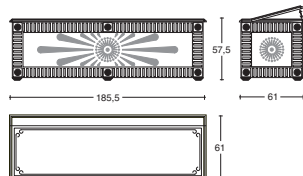

SITTING CASE GLASS EYES

Design: Pino Vismara
cm. 185,5 x 61 x h. 57,5

Cassapanca.
Sitting case.
Bahut.
Sitzruhe.