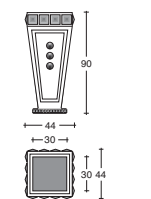

**BODY LIGHT 120  
PIRAMID**

Design: Pino Vismara  
cm. 73 x 13 x h. 125

Corpo illuminante a parete.  
Wall body light.  
Corps éclairant - fixation murale.  
Wand-Beleuchtungskörper.

**BODY LIGHT 80  
PIRAMID**

Design: Pino Vismara  
cm. 73 x 13 x h. 73

Corpo illuminante a parete.  
Wall body light.  
Corps éclairant - fixation murale.  
Wand-Beleuchtungskörper.

**VASE 125  
PIRAMID**

Design: Pino Vismara  
cm. 44 x 44 x h. 125

Vaso porta fiori e piante.  
Vase.  
Vase à fleurs.  
Blumenvase.

**VASE 90  
PIRAMID**

Design: Pino Vismara  
cm. 44 x 44 x h. 90

Vaso porta fiori e piante.  
Vase.  
Vase à fleurs.  
Blumenvase.

MODEL DIMENSION