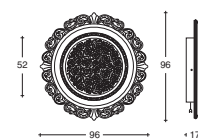

**REVOLVING - H.C. BAROQUE**

Design: Pino Vismara  
cm. 193 x 52 x h. 192

Struttura per H.C. - centro stanza con rotazione TV motorizzata, computerizzata e telecomandata.  
H. C. - Standing rack - Motorized and computerized revolving TV, with remote control.  
Modèle autoportant avec rotation motorisée et computerisée du téléviseur, commandée à distance.  
H. C. - Standmodell - Motorisiertes und computerisiertes Dreh-Fernsehen, mit Fernbedienung.

**BODY ROUND LIGHT BAROQUE**

Design: Pino Vismara  
cm. Ø 96 x 17

Corpo illuminante a parete.  
Wall body light.  
Corps éclairant - fixation murale.  
Wand-Beleuchtungskörper.

MODEL

DIMENSION

**FRAME-214 BAROQUE**