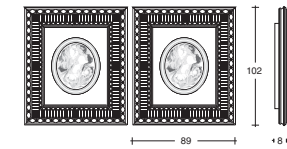

Design: Pino Vismara  
cm. 71 x 14 x h. 71

Corpo illuminante a parete.  
Wall body light.  
Corps éclairant - fixation murale.  
Wand-Beleuchtungskörper.

**VASE 125  
ART DECO**

Design: Pino Vismara  
cm. 43 x 43 x h. 125

Vaso porta fiori e piante.  
Vase.  
Vase à fleurs.  
Blumenvase.

**VASE 90  
ART DECO**

Design: Pino Vismara  
cm. 43 x 43 x h. 90

Vaso porta fiori e piante.  
Vase.  
Vase à fleurs.  
Blumenvase.

MODEL DIMENSION

**CAMMEO  
ART DECO**

Design: Pino Vismara  
cm. 89 x 8 x h. 102

Ovale con Cammeo  
sinistro o destro.  
Oval with Cameo  
left or right.  
Ovale avec camée  
gauche ou droite.  
Oval mit Kamee  
Links oder Rechts.