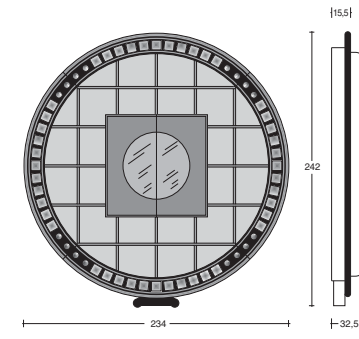

MODEL

DIMENSION

STAR GATE CONTAINER-BAR PIRAMID

Design: Pino Vismara
cm. 234 x 32,5 x h. 242

Mobile a scaffali a giorno con ante scorrevoli - a parete.
Open wall-container, with sliding doors.
Modèle à mur, avec compartiments ouverts et portes coulissantes.
Offenes Wand-Regal, mit Schiebetüren.

STAR GATE "BIG MIRROR" PIRAMID

Design: Pino Vismara
cm. 234 x 47 x h. 234

Specchio a parete completo di consolle a 2 cassetti e vano a giorno.
Wall-mirror with 2-drawer-console and open compartment.
Miroir à mur, avec console à 2 tiroirs et compartiment ouvert.
Wand-Spiegel mit 2-Schubladen-Konsole und offenem Abteil.