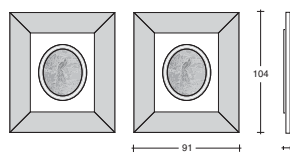

MODEL DIMENSION

**PAVONE MOSAIK**

Design: Pino Vismara  
cm. 99 x 6 x h. 112

**PAVONE BAROQUE**

Design: Pino Vismara  
cm. 99 x 10 x h. 112

**PAVONE CLASSIC**

Design: Pino Vismara  
cm. 89 x 8 x h. 102

**PAVONE ART DECO**

Design: Pino Vismara  
cm. 89 x 8 x h. 102

**PAVONE PIRAMID**

Design: Pino Vismara  
cm. 91 x 5 x h. 104

**PAVONE GLASS EYES**

Design: Pino Vismara  
cm. 91 x 5 x h. 104

**PAVONE MODERN**

Design: Pino Vismara  
cm. 91 x 4 x h. 104