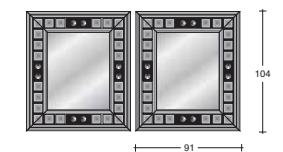

**MIRROR
PIRAMID**

Design: Pino Vismara
cm. 91 x 5 x h. 104

Specchio antico o normale.
Antique mirror or standard.
Miroir antique ou standard.
Antiker Spiegel oder Standard.