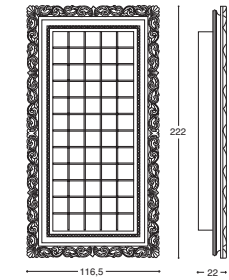

DIMENSION

**STAR GATE CONTAINER-BAR BAROQUE**

Design: Pino Vismara  
cm. 243 x 32,5 x h. 246

Mobile a scaffali a giorno con ante scorrevoli - a parete.  
Open wall-container, with sliding doors.  
Modèle à mur, avec compartiments ouverts et portes coulissantes.  
Offenes Wand-Regal, mit Schiebetüren.

**BODY ROUND LIGHT BAROQUE**

Design: Pino Vismara  
cm. Ø 96 x 17

Corpo illuminante a parete.  
Wall body light.  
Corps éclairant - fixation murale.  
Wand-Beleuchtungskörper.

MODEL

DIMENSION

**FRAME-214 BAROQUE**

Design: Pino Vismara  
cm. 116,5 x 22 x h. 222

Elemento porta CD-DVD-VHS per 780 CD (o personalizzato).  
CD-DVD-VHS Rack for 780 CD (or personalized).  
Porte CD-DVD-VHS de 780 CD (ou personnalisé).  
CD-DVD-VHS Regal für 780 CDs (oder personalisiert).

**FRAME-214 BAROQUE-MIRROR**

Design: Pino Vismara  
cm. 116,5 x 12 x h. 222

Specchiera a parete.  
Wall - mirror.  
Miroir - fixation murale.  
Wand-Spiegel.

**FRAME-120 BAROQUE-MIRROR**

Design: Pino Vismara  
cm. 116,5 x 12 x h. 132