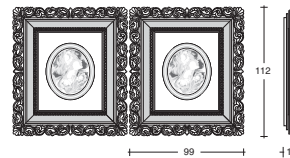

MODEL DIMENSION

**CAMMEO MOSAIK**

Design: Pino Vismara  
cm. 99 x 6 x h. 112

**CAMMEO BAROQUE**

Design: Pino Vismara  
cm. 99 x 10 x h. 112

**CAMMEO CLASSIC**

Design: Pino Vismara  
cm. 89 x 8 x h. 102

**CAMMEO ART DECO**

Design: Pino Vismara  
cm. 89 x 8 x h. 102

**CAMMEO PIRAMID**

Design: Pino Vismara  
cm. 91 x 5 x h. 104

**CAMMEO GLASS EYES**

Design: Pino Vismara  
cm. 91 x 5 x h. 104

**CAMMEO MODERN**

Design: Pino Vismara  
cm. 91 x 4 x h. 104