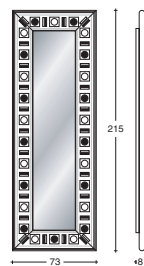

Specchiera a parete.  
Wall - mirror.  
Miroir - fixation murale.  
Wand-Spiegel.

**BODY ROUND MIRROR  
GLASS EYES**

Design: Pino Vismara  
cm. Ø 88 x 8

Specchiera a parete.  
Wall - mirror.  
Miroir - fixation murale.  
Wand-Spiegel.

**BODY MIRROR 214 GLASS EYES**

Design: Pino Vismara  
cm. 73 x 8 x h. 215

Specchiera a parete.  
Wall - mirror.  
Miroir - fixation murale.  
Wand-Spiegel.

MODEL DIMENSION

**BODY LIGHT 214 GLASS EYES**

Design: Pino Vismara  
cm. 73 x 13 x h. 215