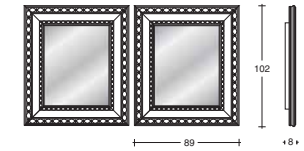

**BODY MIRROR 80 CLASSIC**

Design: Pino Vismara  
cm. 71 x 9 x h. 71

Specchiera a parete.  
Wall - mirror.  
Miroir - fixation murale.  
Wand-Spiegel.

**BODY LIGHT 80 CLASSIC**

Design: Pino Vismara  
cm. 71 x 14 x h. 71

Corpo illuminante a parete.  
Wall body light.  
Corps éclairant - fixation murale.  
Wand-Beleuchtungskörper.

**OVAL MIRROR CLASSIC**

Design: Pino Vismara  
cm. 89 x 8 x h. 102

Ovale con specchio bisellato.  
Oval with bevelled mirror.  
Ovale avec miroir biseauté.  
Oval mit abgeschrägter Spiegel.

**FLOWERS 60 CLASSIC**

Design: Pino Vismara  
cm. 64 x 64 x h. 46

Fioriera porta piante e fiori.  
Flowerpot.  
Pot de fleurs.  
Blumenkasten.

**VASE 125 CLASSIC**

Design: Pino Vismara  
cm. 44 x 44 x h. 125

Vaso porta fiori e piante.  
Vase.  
Vase à fleurs.  
Blumenvase.

**MIRROR CLASSIC**

Design: Pino Vismara  
cm. 89 x 8 x h. 102

Specchio anticato o normale.  
Antique mirror or standard.  
Miroir antique ou standard.  
Antiker Spiegel oder Standard.