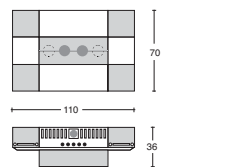

CIAIKA-110 SLIM GLASS EYES

Design: Pino Vismara
cm. 110 x 70 x h. 36

Tavolino porta CD/DVD per 180 CD (e/o 92 DVD).
Coffee-table CD/DVD Rack for 180 CD (and/or 92 DVD).
Petite-Table porte CD/DVD de 180 CD (et/ou 92 DVD).
Tischchen CD/DVD Ständer für 180 CDs (und/oder 92 DVDs).