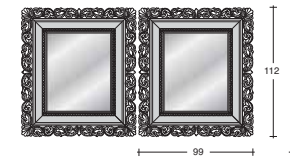

**OVAL MIRROR BAROQUE**

Design: Pino Vismara  
cm. 99 x 10 x h. 112

**OVAL MIRROR CLASSIC**

Design: Pino Vismara  
cm. 89 x 8 x h. 102

**OVAL MIRROR ART DECO**

Design: Pino Vismara  
cm. 89 x 8 x h. 102

**OVAL MIRROR PIRAMID**

Specchio anticato o normale.  
Antique mirror or standard.  
Miroir antique ou standard.  
Antiker Spiegel oder Standard.

MODEL DIMENSION

**MIRROR MOSAIK**

Design: Pino Vismara  
cm. 99 x 6 x h. 112

**MIRROR BAROQUE**

Design: Pino Vismara  
cm. 99 x 10 x h. 112

**MIRROR CLASSIC**

Design: Pino Vismara  
cm. 89 x 8 x h. 102

**MIRROR ART DECO**

Design: Pino Vismara  
cm. 89 x 8 x h. 102

**MIRROR PIRAMID**

Design: Pino Vismara  
cm. 91 x 5 x h. 104