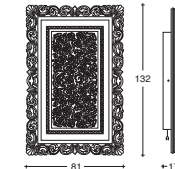

**BODY LIGHT 120
BAROQUE**

Design: Pino Vismara
cm. 81 x 17 x h. 132

Corpo illuminante a parete.
Wall body light.
Corps éclairant - fixation murale.
Wand-Beleuchtungskörper.