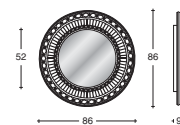

**BODY ROUND MIRROR
ART DECO**

Design: Pino Vismara
cm. Ø 86 x 9

Specchiera a parete.
Wall - mirror.
Miroir - fixation murale.
Wand-Spiegel.