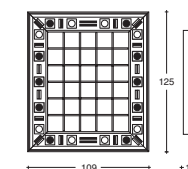

**FRAME-120
GLASS EYES**

Design: Pino Vismara
cm. 109 x 18 x h. 125

Elemento porta CD-DVD-VHS per 390 CD (o personalizzato).
CD-DVD-VHS Rack for 390 CD (or personalized).
Porte CD-DVD-VHS de 390 CD (ou personnalisé).
CD-DVD-VHS Regal für 390 CDs (oder personalisiert).