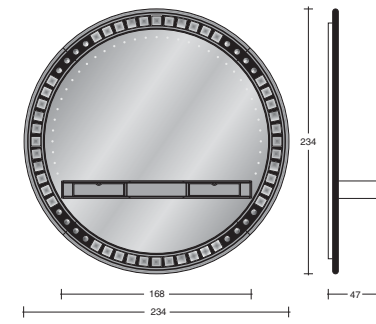

**STAR GATE PIRAMID**

Design: Pino Vismara  
cm. 234 x 51 x h. 242

Struttura per Home Cinema - a parete.  
Home Cinema Wall-Rack.  
Rangement Home Cinema fixation murale.  
Home Cinema - Wand-Regal.

**MODEL**

**DIMENSION**

**STAR GATE CONTAINER-BAR PIRAMID**

Design: Pino Vismara  
cm. 234 x 32,5 x h. 242

Mobile a scaffali a giorno con ante scorrevoli - a parete.  
Open wall-container, with sliding doors.  
Modèle à mur, avec compartiments ouverts et portes coulissantes.  
Offenes Wand-Regal, mit Schiebetüren.

**STAR GATE "BIG MIRROR" PIRAMID**

Design: Pino Vismara  
cm. 234 x 47 x h. 234

Specchio a parete completo di consolle a 2 cassetti e vano a giorno.  
Wall-mirror with 2-drawer-console and open compartment.  
Miroir à mur, avec console à 2 tiroirs et compartiment ouvert.  
Wand-Spiegel mit 2-Schubladen-Konsole und offenem Abteil.