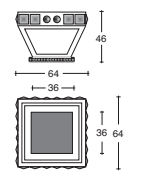

MODEL DIMENSION

**BODY MIRROR 214  
PIRAMID**

Design: Pino Vismara  
cm. 73 x 8 x h. 215

Specchiera a parete.  
Wall - mirror.  
Miroir - fixation murale.  
Wand-Spiegel.

**BODY MIRROR 120  
PIRAMID**

Design: Pino Vismara  
cm. 73 x 8 x h. 125

Specchiera a parete.  
Wall - mirror.  
Miroir - fixation murale.  
Wand-Spiegel.

**BODY MIRROR 80  
PIRAMID**

Design: Pino Vismara  
cm. 73 x 8 x h. 73

Specchiera a parete.  
Wall - mirror.  
Miroir - fixation murale.  
Wand-Spiegel.

**FLOWERS 60  
PIRAMID**

Design: Pino Vismara  
cm. 64 x 64 x h. 46

Fioriera porta piante e fiori.  
Flowerpot.  
Pot de fleurs.  
Blumenkasten.

**SITTING CASE  
PIRAMID**

Design: Pino Vismara  
cm. 185,5 x 61 x h. 57,5