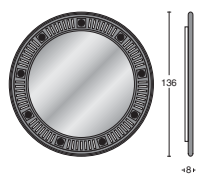

SHINING SUN GLASS EYES - MIRROR

Design: Pino Vismara
cm. Ø 136 x 8

Specchiera a parete.
Wall - mirror.
Miroir - fixation murale.
Wand-Spiegel.