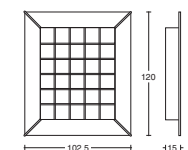

**FRAME-120
MODERN**

Design: Pino Vismara
cm. 102,5 x 15 x h. 120

Elemento porta CD-DVD-VHS
per 390 CD (o personalizzato).
CD-DVD-VHS Rack
for 390 CD (or personalized).
Porte CD-DVD-VHS
de 390 CD (ou personnalisé).
CD-DVD-VHS Regal
für 390 CDs (oder personalisiert)