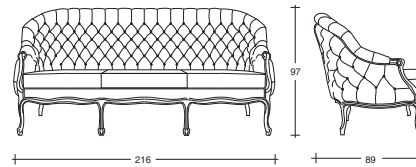

ELEGANCE SOFA
Design: Studio Tecnico
cm. 216 x 89 x h. 97