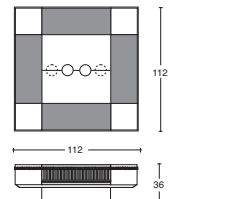

**CIAIKA-110
ART DECO**

Design: Pino Vismara
cm. 112 x 112 x h. 36

Tavolino porta CD/DVD
per 490 CD (e/o 218 DVD).
Coffee-table CD/DVD Rack
for 490 CD (and/or 218 DVD).
Petite-Table porte CD/DVD
de 490 CD (et/ou 218 DVD).
Tischchen CD/DVD Ständer
für 490 CDs (und/oder 218 DVDs).