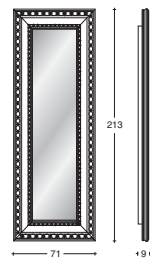

**FRAME-214  
CLASSIC-MIRROR**

Design: Pino Vismara  
cm. 107 x 9 x h. 213

Specchiera a parete.  
Wall - mirror.  
Miroir - fixation murale.  
Wand-Spiegel.

**FRAME-120  
CLASSIC-MIRROR**

Design: Pino Vismara  
cm. 107 x 9 x h. 123

Specchiera a parete.  
Wall - mirror.  
Miroir - fixation murale.  
Wand-Spiegel.

**BODY ROUND MIRROR  
CLASSIC**

Design: Pino Vismara  
cm. Ø 86 x 9

Specchiera a parete.  
Wall - mirror.  
Miroir - fixation murale.  
Wand-Spiegel.

MODEL DIMENSION

**SHINING SUN CLASSIC**

Design: Pino Vismara  
cm. Ø 134 x 14

Corpo illuminante a parete.  
Wall body light.  
Corps éclairant - fixation murale.  
Wand-Beleuchtungskörper.

MODEL DIMENSION

**BODY MIRROR 214 CLASSIC**

Design: Pino Vismara  
cm. 71 x 9 x h. 213

Specchiera a parete.  
Wall - mirror.  
Miroir - fixation murale.  
Wand-Spiegel.

MODEL DIMENSION

**BODY LIGHT 214 CLASSIC**

Design: Pino Vismara  
cm. 71 x 14 x h. 213