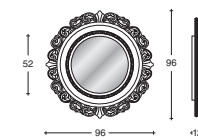

**BODY ROUND LIGHT BAROQUE**

Design: Pino Vismara  
cm. Ø 96 x 17

Corpo illuminante a parete.  
Wall body light.  
Corps éclairant - fixation murale.  
Wand-Beleuchtungskörper.

MODEL

DIMENSION

**FRAME-214 BAROQUE**

**FRAME-214 BAROQUE-MIRROR**

Design: Pino Vismara  
cm. 116,5 x 12 x h. 222

Specchiera a parete.  
Wall - mirror.  
Miroir - fixation murale.  
Wand-Spiegel.

**FRAME-120 BAROQUE-MIRROR**

Design: Pino Vismara  
cm. 116,5 x 12 x h. 132

Specchiera a parete.  
Wall - mirror.  
Miroir - fixation murale.  
Wand-Spiegel.

**BODY ROUND MIRROR BAROQUE**

Design: Pino Vismara  
cm. Ø 96 x 12

Specchiera a parete.  
Wall - mirror.  
Miroir - fixation murale.  
Wand-Spiegel.