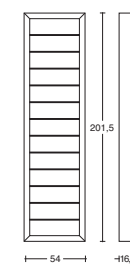

SOFT ROCK 200 VERTICAL

Design: Pino Vismara
cm. 54 x 16,5 x h. 201,5

Elemento porta CD/DVD/VHS per 546 CD (o 250 DVD o VHS).
CD/DVD/VHS Rack for 546 CD (or 250 DVD or VHS).
Porte CD/DVD/VHS de 546 CD (ou 250 DVD ou VHS).
CD/DVD/VHS Regal für 546 CDs (oder 250 DVD oder VHS).