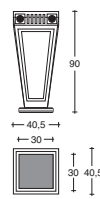

**SITTING CASE GLASS EYES**

Design: Pino Vismara  
cm. 185,5 x 61 x h. 57,5

Cassapanca.  
Sitting case.  
Bahut.  
Sitzruhe.

**VASE 90 GLASS EYES**

Design: Pino Vismara  
cm. 40,5 x 40,5 x h. 90

Vaso porta fiori e piante.  
Vase.  
Vase à fleurs.  
Blumenvase.