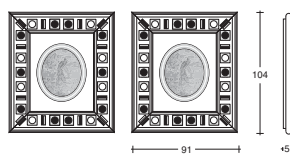

MODEL DIMENSION

**PAVONE MOSAIK**

Design: Pino Vismara  
cm. 99 x 6 x h. 112

**PAVONE BAROQUE**

Design: Pino Vismara  
cm. 99 x 10 x h. 112

**PAVONE CLASSIC**

Design: Pino Vismara  
cm. 89 x 8 x h. 102

**PAVONE ART DECO**

Design: Pino Vismara  
cm. 89 x 8 x h. 102

**PAVONE PIRAMID**

Design: Pino Vismara  
cm. 91 x 5 x h. 104

**PAVONE GLASS EYES**

Design: Pino Vismara  
cm. 91 x 5 x h. 104

**PAVONE MODERN**

Design: Pino Vismara  
cm. 91 x 4 x h. 104