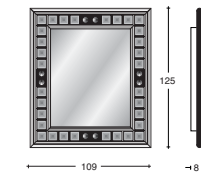

**FRAME-214 PIRAMID-MIRROR**

Design: Pino Vismara  
cm. 109 x 8 x h. 215

Specchiera a parete.  
Wall - mirror.  
Miroir - fixation murale.  
Wand-Spiegel.

**FRAME-120 PIRAMID-MIRROR**

Design: Pino Vismara  
cm. 109 x 8 x h. 125

Specchiera a parete.  
Wall - mirror.  
Miroir - fixation murale.  
Wand-Spiegel.

**BODY ROUND MIRROR PIRAMID**

Design: Pino Vismara  
cm. Ø 88 x 8

Specchiera a parete.  
Wall - mirror.  
Miroir - fixation murale.  
Wand-Spiegel.