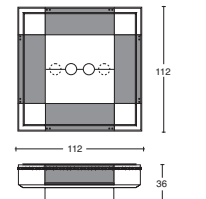

CIAIKA-110 CLASSIC

Design: Pino Vismara
cm. 112 x 112 x h. 36

Tavolino porta CD/DVD per 490 CD (e/o 218 DVD).
Coffee-table CD/DVD Rack for 490 CD (and/or 218 DVD).
Petite-Table porte CD/DVD de 490 CD (et/ou 218 DVD).
Tischchen CD/DVD Ständer für 490 CDs (und/oder 218 DVDs).