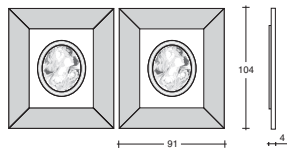

**MODEL DIMENSION**

**CAMMEO  
MODERN**

Design: Pino Vismara  
cm. 91 x 4 x h. 104

Ovale con Cammeo  
sinistro o destro.  
Oval with Cameo  
left or right.  
Ovale avec camée  
gauche ou droite.  
Oval mit Kamee  
Links oder Rechts.