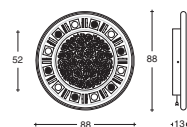

**BODY ROUND LIGHT
GLASS EYES**

Design: Pino Vismara
cm. Ø 88 x 13

Corpo illuminante a parete.
Wall body light.
Corps éclairant - fixation murale.
Wand-Beleuchtungskörper.