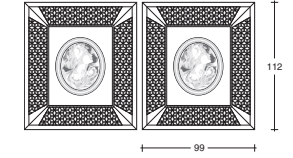

MODEL DIMENSION

**BODY MIRROR 214 MOSAIK**

Design: Pino Vismara  
cm. 81 x 8 x h. 223

Specchiera a parete.  
Wall - mirror.  
Miroir - fixation murale.  
Wand-Spiegel.

MODEL DIMENSION

**BODY LIGHT 214 MOSAIK**

Design: Pino Vismara  
cm. 81 x 13 x h. 223

Corpo illuminante a parete.  
Wall body light.  
Corps éclairant - fixation murale.  
Wand-Beleuchtungskörper.

MODEL DIMENSION

**CAMMEO MOSAIK**

Design: Pino Vismara  
cm. 99 x 6 x h. 112

Ovale con Cameo sinistro o destro.  
Oval with Cameo left or right.  
Ovale avec camee gauche ou droite.  
Oval mit Kamee Links oder Rechts.

MODEL DIMENSION

**BIG DAVID**

Design: Studio Tecnico  
cm. 40 x h. 44

**BODY MIRROR 120 MOSAIK**

Design: Pino Vismara  
cm. 81 x 8 x h. 132

Specchiera a parete.  
Wall - mirror.  
Miroir - fixation murale.  
Wand-Spiegel.

**BODY LIGHT 120 MOSAIK**

Design: Pino Vismara  
cm. 81 x 13 x h. 132