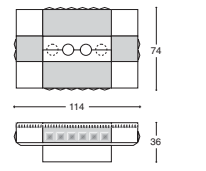

**CIAIKA-110 SLIM
PIRAMID**

Design: Pino Vismara
cm. 114 x 74 x h. 36

Tavolino porta CD/DVD
per 180 CD (e/o 92 DVD).
Coffee-table CD/DVD Rack
for 180 CD (and/or 92 DVD).
Petite-Table porte CD/DVD
de 180 CD (et/ou 92 DVD).
Tischchen CD/DVD Ständer
für 180 CDs (und/oder 92 DVDs).