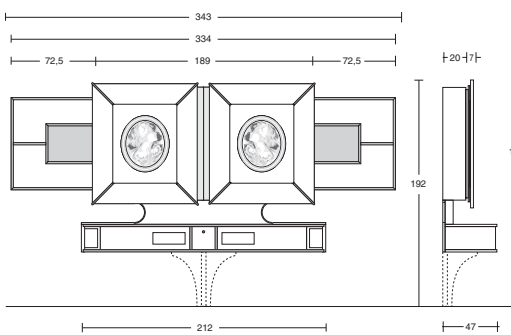

**REVOLVING - H.C.
MODERN** - Design: Pino Vismara
cm. 193 x 52 x h. 192

Struttura per H.C. - centro stanza con rotazione
TV motorizzata, computerizzata e
telecomandata.
H. C. - Standing rack - Motorized and compu-
terized revolving TV, with remote control.
Modèle autoportant avec rotation motorisée
et computerisée du téléviseur, commandée
à distance.
H. C. - Standmodell - Motorisiertes
und computerisiertes Dreh-Fernsehen,
mit Fernbedienung.