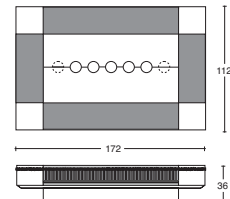

## DIMENSION

**FRAME-214  
ART DECO**Design: Pino Vismara  
cm. 107 x 19 x h. 213Elemento porta CD-DVD-VHS  
per 780 CD (o personalizzato).  
CD-DVD-VHS Rack  
for 780 CD (or personalized).  
Porte CD-DVD-VHS  
de 780 CD (ou personnalisé).  
CD-DVD-VHS Regal  
für 780 CDs (oder personalisiert).**FRAME-120  
ART DECO**Design: Pino Vismara  
cm. 107 x 19 x h. 123Elemento porta CD-DVD-VHS  
per 390 CD (o personalizzato).  
CD-DVD-VHS Rack  
for 390 CD (or personalized).  
Porte CD-DVD-VHS  
de 390 CD (ou personnalisé).  
CD-DVD-VHS Regal  
für 390 CDs (oder personalisiert).**FRAME-214  
ART DECO-MIRROR**Design: Pino Vismara  
cm. 107 x 9 x h. 213Specchiera a parete.  
Wall - mirror.  
Miroir - fixation murale.  
Wand-Spiegel.**FRAME-120  
ART DECO-MIRROR**Design: Pino Vismara  
cm. 107 x 9 x h. 123Specchiera a parete.  
Wall - mirror.  
Miroir - fixation murale.  
Wand-Spiegel.**BODY ROUND MIRROR  
ART DECO**Design: Pino Vismara  
cm. Ø 86 x 9Specchiera a parete.  
Wall - mirror.  
Miroir - fixation murale.  
Wand-Spiegel.

Design: Pino Vismara  
cm. Ø 134 x 8

Specchiera a parete.  
Wall - mirror.  
Miroir - fixation murale.  
Wand-Spiegel.

**CIAIKA-170  
ART DECO**

Design: Pino Vismara  
cm. 172 x 112 x h. 36

Tavolino porta CD/DVD  
per 800 CD (e/o 378 DVD).  
Coffee-table CD/DVD Rack  
for 800 CD (and/or 378 DVD).  
Petite-Table porte CD/DVD  
de 800 CD (et/ou 378 DVD).  
Tischchen CD/DVD Ständer  
für 800 CDs (und/oder 378 DVDs).