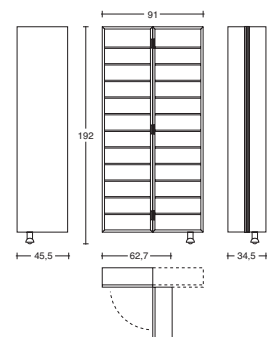

SCRIGNO

Design: Pino Vismara
cm. 45,5 x 34,5 x h. 192

Elemento porta CD/DVD/VHS per 960 CD (o 432 DVD o VHS).
CD/DVD/VHS Rack for 960 CD (or 432 DVD or VHS).
Porte CD/DVD/VHS de 960 CD (ou 432 DVD ou VHS).
CD/DVD/VHS Regal für 960 CDs (oder 432 DVD oder VHS).

SCRIGNO GLAMOUR

Design: Pino Vismara
cm. 45,5 x 34,5 x h. 192

Elemento porta CD/DVD/VHS per 960 CD (o 432 DVD o VHS).
CD/DVD/VHS Rack for 960 CD (or 432 DVD or VHS).
Porte CD/DVD/VHS de 960 CD (ou 432 DVD ou VHS).
CD/DVD/VHS Regal für 960 CDs (oder 432 DVD oder VHS).