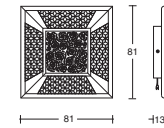

Design: Pino Vismara  
cm. 81 x 13 x h. 223

Corpo illuminante a parete.  
Wall body light.  
Corps éclairant - fixation murale.  
Wand-Beleuchtungskörper.

MODEL DIMENSION

**CAMMEO MOSAIK**

Design: Pino Vismara  
cm. 99 x 6 x h. 112

**BODY MIRROR 120 MOSAIK**

Design: Pino Vismara  
cm. 81 x 8 x h. 132

Specchiera a parete.  
Wall - mirror.  
Miroir - fixation murale.  
Wand-Spiegel.

**BODY LIGHT 120 MOSAIK**

Design: Pino Vismara  
cm. 81 x 13 x h. 132

Design: Pino Vismara  
cm. 81 x 8 x h. 81

Specchiera a parete.  
Wall - mirror.  
Miroir - fixation murale.  
Wand-Spiegel.

**BODY LIGHT 80 MOSAIK**

Design: Pino Vismara  
cm. 81 x 13 x h. 81

Corpo illuminante a parete.  
Wall body light.  
Corps éclairant - fixation murale.  
Wand-Beleuchtungskörper.

**OVAL MIRROR MOSAIK**

Design: Pino Vismara  
cm. 99 x 6 x h. 112

Ovale con specchio bisellato.  
Oval with bevelled mirror.  
Ovale avec miroir biseauté.  
Oval mit abgechrägter Spiegel.

**AMPHORA**

Design: Studio Tecnico  
cm. Ø 44 x h. 36