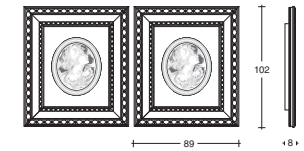

**BODY MIRROR 214 CLASSIC**

Design: Pino Vismara  
cm. 71 x 9 x h. 213

Specchiera a parete.  
Wall - mirror.  
Miroir - fixation murale.  
Wand-Spiegel.

MODEL DIMENSION

**BODY LIGHT 214 CLASSIC**

Design: Pino Vismara  
cm. 71 x 14 x h. 213

Corpo illuminante a parete.  
Wall body light.  
Corps éclairant - fixation murale.  
Wand-Beleuchtungskörper.

MODEL DIMENSION

**CAMMEO CLASSIC**

Design: Pino Vismara  
cm. 89 x 8 x h. 102

Ovale con Cammeo sinistro o destro.  
Oval with Cameo left or right.  
Ovale avec camée gauche ou droite.  
Oval mit Kamee Links oder Rechts.