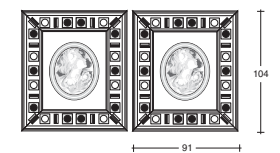

Corpo illuminante a parete.  
Wall body light.  
Corps éclairant - fixation murale.  
Wand-Beleuchtungskörper.

MODEL DIMENSION

**CAMMEO GLASS EYES**

Design: Pino Vismara  
cm. 91 x 5 x h. 104

Ovale con Cammeo sinistro o destro.  
Oval with Cameo left or right.  
Ovale avec camée gauche ou droite.  
Oval mit Kamee Links oder Rechts.