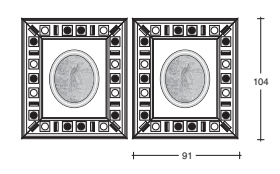

PAVONE GLASS EYES

Design: Pino Vismara
cm. 91 x 5 x h. 104

Ovale con Pavone Artistico oro 12/23 carati (sinistro o destro).
Oval with Artistic peacock Gold 12/23 carats (left or right).
Ovale avec paon artistique en or 12/23 carats (gauche ou droite).
Oval mit Kunst-Pfau Gold 12/23 Karate (Links oder Rechts).