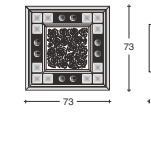

**BODY LIGHT 80
PIRAMID**

Design: Pino Vismara
cm. 73 x 13 x h. 73

Corpo illuminante a parete.
Wall body light.
Corps éclairant - fixation murale.
Wand-Beleuchtungskörper.