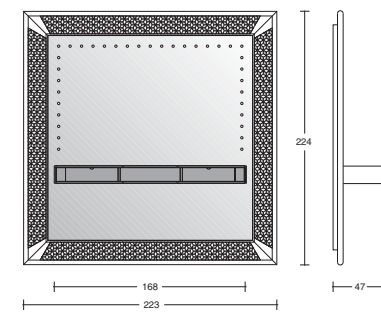

**THE WALL HOME CINEMA MOSAİK**

Design: Pino Vismara  
cm. 331 x 52 x h. 195

Struttura per Home Cinema - a parete.  
Home Cinema Wall-Rack.  
Rangement Home Cinema fixation murale.  
Home Cinema - Wand-Regal.

**THE FRAME HOME CINEMA MOSAİK**

Design: Pino Vismara  
cm. 223 x 51 x h. 224

Struttura per Home Cinema - a parete.  
Home Cinema Wall-Rack.  
Rangement Home Cinema fixation murale.  
Home Cinema - Wand-Regal.

**THE FRAME CONTAINER-BAR MOSAİK**

Design: Pino Vismara  
cm. 223 x 32,5 x h. 224

Mobile a scaffali a giorno con ante scorrevoli - a parete.  
Open wall-container, with sliding doors.  
Modèle à mur, avec compartiments ouverts et portes coulissantes.  
Offenes Wand-Regal, mit Schiebetüren.

**THE FRAME "BIG MIRROR" MOSAİK**

Design: Pino Vismara  
cm. 223 x 47 x h. 224

Specchio a parete completo di consolle a 2 cassetti e vano a giorno.  
Wall-mirror with 2-drawer-console and open compartment.  
Miroir à mur, avec console à 2 tiroirs et compartiment ouvert.  
Wand-Spiegel mit 2-Schubladen-Konsole und offenem Abteil.