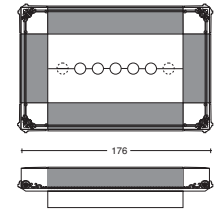

Specchiera a parete.  
Wall - mirror.  
Miroir - fixation murale.  
Wand-Spiegel.

**BODY ROUND MIRROR BAROQUE**

Design: Pino Vismara  
cm. Ø 96 x 12

Specchiera a parete.  
Wall - mirror.  
Miroir - fixation murale.  
Wand-Spiegel.

MODEL DIMENSION

**SHINING SUN  
BAROQUE**

Design: Pino Vismara  
cm. Ø 144 x 17

Corpo illuminante a parete.  
Wall body light.  
Corps éclairant - fixation murale.  
Wand-Beleuchtungskörper.

**SHINING SUN  
BAROQUE - MIRROR**

Design: Pino Vismara  
cm. Ø 144 x 12

Specchiera a parete.  
Wall - mirror.  
Miroir - fixation murale.  
Wand-Spiegel.

**CIAIKA-170  
BAROQUE**

Design: Pino Vismara  
cm. 176 x 116 x h. 36

Tavolino porta CD/DVD  
per 800 CD (e/o 378 DVD).  
Coffee-table CD/DVD Rack  
for 800 CD (and/or 378 DVD).  
Petite-Table porte CD/DVD  
de 800 CD (et/ou 378 DVD).  
Tischchen CD/DVD Ständer  
für 800 CDs (und/oder 378 DVDs).

**CIAIKA-110  
BAROQUE**

Design: Pino Vismara  
cm. 116 x 116 x h. 36

Tavolino porta CD/DVD  
per 490 CD (e/o 218 DVD).  
Coffee-table CD/DVD Rack  
for 490 CD (and/or 218 DVD).  
Petite-Table porte CD/DVD  
de 490 CD (et/ou 218 DVD).  
Tischchen CD/DVD Ständer  
für 490 CDs (und/oder 218 DVDs).