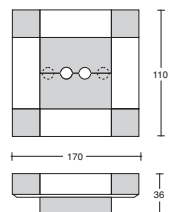

CIAIKA-110

Design: Tatiana Lissienko - Pino Vismara
cm. 110 x 110 x h. 36

Tavolino porta CD/DVD per 490 CD (e/o 218 DVD).
Coffee-table CD/DVD Rack for 490 CD (and/or 218 DVD).
Petite-Table porte CD/DVD de 490 CD (et/ou 218 DVD).
Tischchen CD/DVD Ständer für 490 CDs (und/oder 218 DVDs).