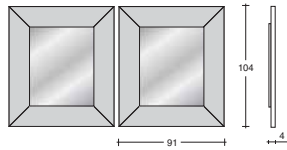

**MIRROR
MODERN**

Design: Pino Vismara
cm. 91 x 4 x h. 104

Specchio anticato o normale.
Antique mirror or standard.
Miroir antique ou standard.
Antiker Spiegel oder Standard.