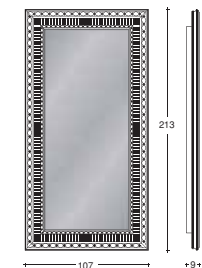

**FRAME-214
ART DECO-MIRROR**

Design: Pino Vismara
cm. 107 x 9 x h. 213

Specchiera a parete.
Wall - mirror.
Miroir - fixation murale.
Wand-Spiegel.