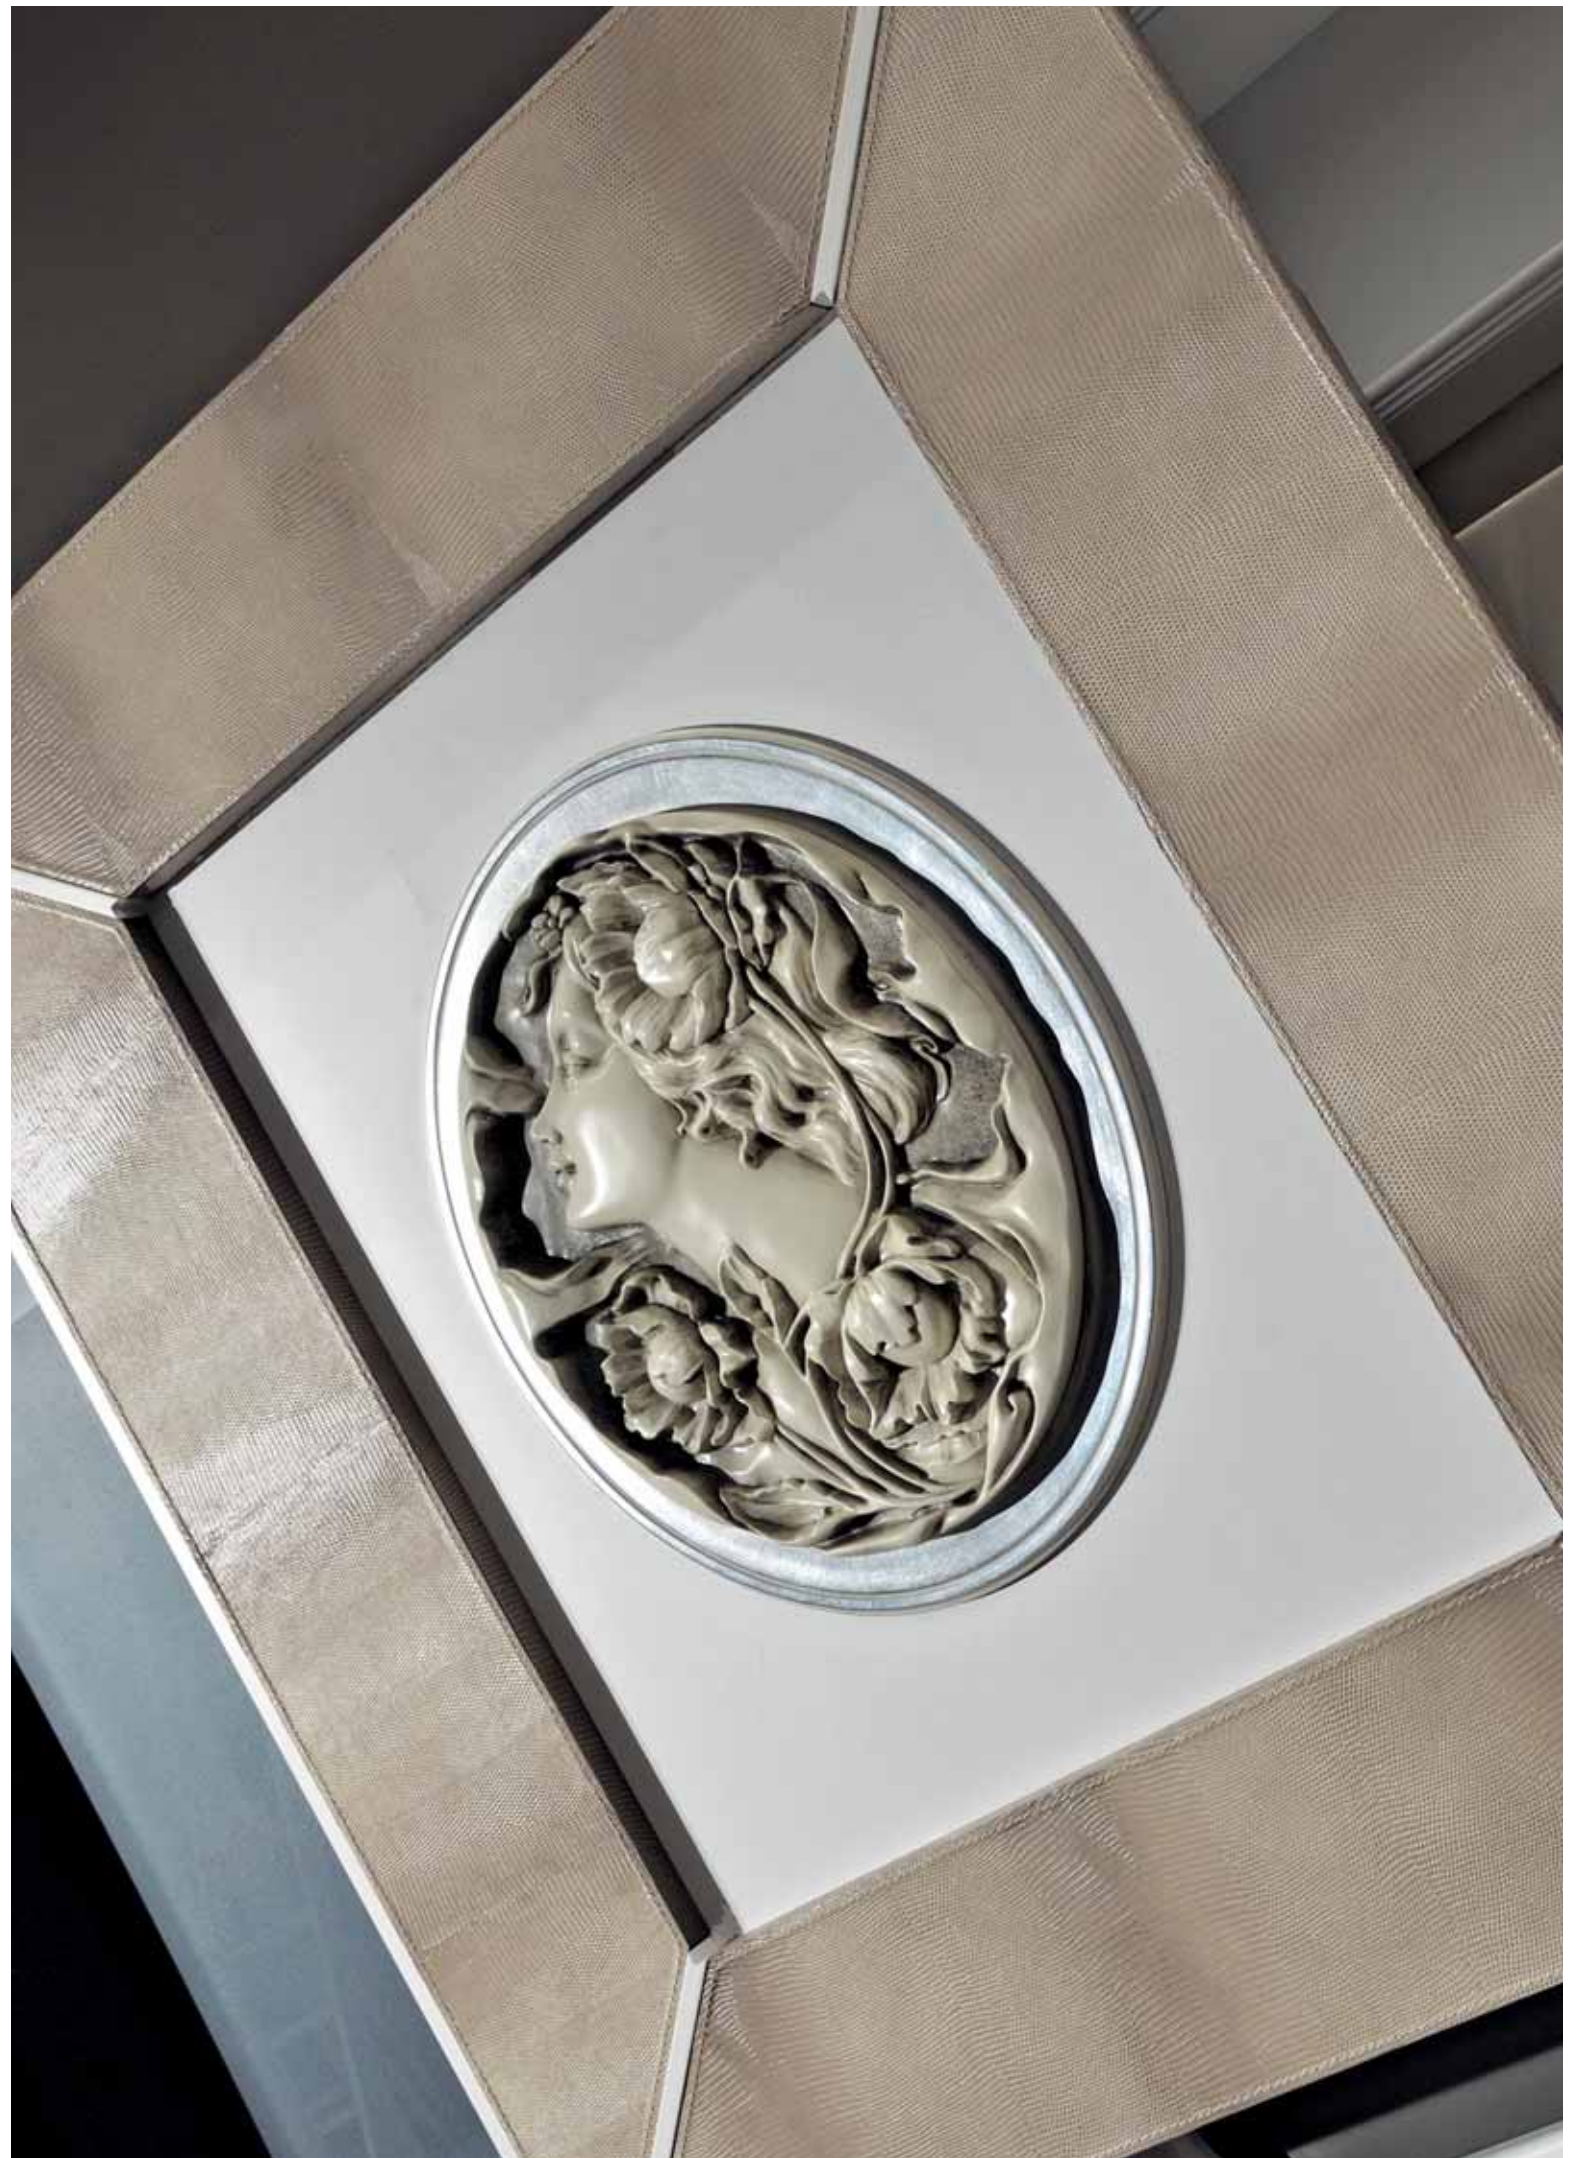

**MIRROR  
MODERN**

Design: Pino Vismara  
cm. 91 x 4 x h. 104

Specchio anticato o normale.  
Antique mirror or standard.  
Miroir antique ou standard.  
Antiker Spiegel oder Standard.

**VASE 90  
MODERN**

Design: Pino Vismara  
cm. 40,5 x 40,5 x h. 90

Vaso porta fiori e piante.  
Vase.  
Vase à fleurs.  
Blumenvase.

**THE WORLD**

Design: Pino Vismara  
cm. 118 x 2 x h. 70

Foglia platino o foglia  
argento o foglia oro.  
Platinum foil or  
silver foil or gold foil.  
Feuille de platine ou feuille  
d'argent ou feuille d'or.  
Platinfolie oder Silberfolie  
oder Goldfolie.