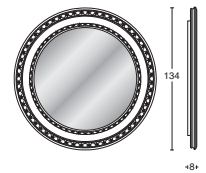

Specchiera a parete.  
Wall - mirror.  
Miroir - fixation murale.  
Wand-Spiegel.

**BODY ROUND MIRROR  
CLASSIC**

Design: Pino Vismara  
cm. Ø 86 x 9

Specchiera a parete.  
Wall - mirror.  
Miroir - fixation murale.  
Wand-Spiegel.

**BODY MIRROR 214 CLASSIC**

Design: Pino Vismara  
cm. 71 x 9 x h. 213

Specchiera a parete.  
Wall - mirror.  
Miroir - fixation murale.  
Wand-Spiegel.

MODEL DIMENSION

**BODY LIGHT 214 CLASSIC**

Design: Pino Vismara  
cm. 71 x 14 x h. 213

Corpo illuminante a parete.  
Wall body light.  
Corps éclairant - fixation murale.  
Wand-Beleuchtungskörper.

MODEL DIMENSION

**CAMMEO CLASSIC**

Design: Pino Vismara  
cm. 89 x 8 x h. 102

Ovale con Cammeo sinistro o destro.  
Oval with Cameo left or right.  
Ovale avec camée gauche ou droite.  
Oval mit Kamee Links oder Rechts.

**SHINING SUN CLASSIC - MIRROR**

Design: Pino Vismara  
cm. Ø 134 x 8

Specchiera a parete.  
Wall - mirror.  
Miroir - fixation murale.  
Wand-Spiegel.

**BODY MIRROR 120 CLASSIC**

Design: Pino Vismara  
cm. 71 x 9 x h. 123