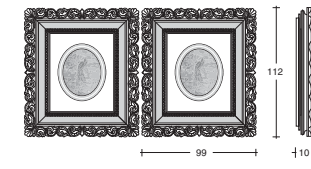

Design: Pino Vismara  
cm. 81 x 17 x h. 81

Corpo illuminante a parete.  
Wall body light.  
Corps éclairant - fixation murale.  
Wand-Beleuchtungskörper.

**VASE 125  
BAROQUE**

Design: Pino Vismara  
cm. 43 x 43 x h. 125

Vaso porta fiori e piante.  
Vase.  
Vase à fleurs.  
Blumenvase.

**VASE 90  
BAROQUE**

Design: Pino Vismara  
cm. 43 x 43 x h. 90

Vaso porta fiori e piante.  
Vase.  
Vase à fleurs.  
Blumenvase.

MODEL DIMENSION

**CAMMEO  
BAROQUE**

Design: Pino Vismara  
cm. 99 x 10 x h. 112

Ovale con Cammeo  
sinistro o destro.  
Oval with Cameo  
left or right.  
Ovale avec camée  
gauche ou droite.  
Oval mit Kamee  
Links oder Rechts.

**PAVONE  
BAROQUE**

Design: Pino Vismara  
cm. 99 x 10 x h. 112

Ovale con Pavone Artístico oro  
12/23 carati (sinistro o destro).  
Oval with Artistic peacock Gold  
12/23 carats (left or right).  
Ovale avec paon artistique en or  
12/23 carats (gauche ou droite).  
Oval mit Kunst-Pfau Gold  
12/23 Karate (Links oder Rechts).