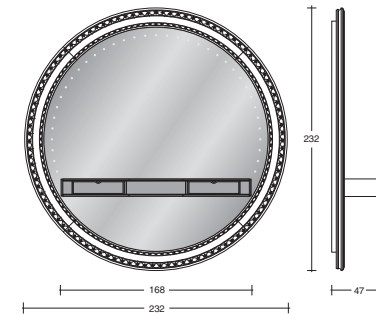

Specchiera a parete.  
Wall - mirror.  
Miroir - fixation murale.  
Wand-Spiegel.

**BODY ROUND MIRROR BAROQUE**

Design: Pino Vismara  
cm. Ø 96 x 12

Specchiera a parete.  
Wall - mirror.  
Miroir - fixation murale.  
Wand-Spiegel.

**STAR GATE  
CLASSIC**

Design: Pino Vismara  
cm. 232 x 51 x h. 241

Struttura per  
Home Cinema - a parete.  
Home Cinema Wall-Rack.  
Rangement Home Cinema  
fixation murale.  
Home Cinema - Wand-Regal.

MODEL

DIMENSION

**STAR GATE  
CONTAINER-BAR CLASSIC**

Design: Pino Vismara  
cm. 232 x 32,5 x h. 241

Mobile a scaffali a giorno  
con ante scorrevoli - a parete.  
Open wall-container,  
with sliding doors.  
Modèle à mur, avec compartiments  
ouverts et portes coulissantes.  
Offenes Wand-Regal,  
mit Schiebetüren.

**STAR GATE  
"BIG MIRROR" CLASSIC**

Design: Pino Vismara  
cm. 232 x 47 x h. 232

Specchio a parete completo di  
consolle a 2 cassetti e vano a giorno.  
Wall-mirror with 2-drawer-consolle  
and open compartment.  
Miroir à mur, avec console à 2  
tiroirs et compartiment ouvert.  
Wand-Spiegel mit 2-Schubladen-  
Konsole und offenem Abteil.