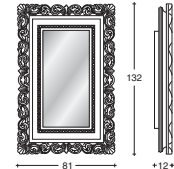

Specchiera a parete.  
Wall - mirror.  
Miroir - fixation murale.  
Wand-Spiegel.

**BODY ROUND MIRROR BAROQUE**

Design: Pino Vismara  
cm. Ø 96 x 12

Specchiera a parete.  
Wall - mirror.  
Miroir - fixation murale.  
Wand-Spiegel.

Design: Pino Vismara  
cm. Ø 144 x 12

Specchiera a parete.  
Wall - mirror.  
Miroir - fixation murale.  
Wand-Spiegel.

**CIAIKA-170  
BAROQUE**

Design: Pino Vismara  
cm. 176 x 116 x h. 36

Tavolino porta CD/DVD  
per 800 CD (e/o 378 DVD).  
Coffee-table CD/DVD Rack  
for 800 CD (and/or 378 DVD).  
Petite-Table porte CD/DVD  
de 800 CD (et/ou 378 DVD).  
Tischchen CD/DVD Ständer  
für 800 CDs (und/oder 378 DVDs).

MODEL DIMENSION

**BODY MIRROR 214  
BAROQUE**

Design: Pino Vismara  
cm. 81 x 12 x h. 222

Specchiera a parete.  
Wall - mirror.  
Miroir - fixation murale.  
Wand-Spiegel.

**BODY MIRROR 120  
BAROQUE**

Design: Pino Vismara  
cm. 81 x 12 x h. 132

Specchiera a parete.  
Wall - mirror.  
Miroir - fixation murale.  
Wand-Spiegel.

**BODY MIRROR 80  
BAROQUE**

Design: Pino Vismara  
cm. 81 x 12 x h. 81

Specchiera a parete.  
Wall - mirror.  
Miroir - fixation murale.  
Wand-Spiegel.