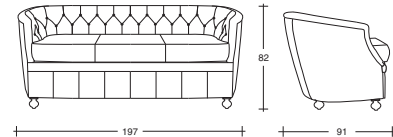

VINTAGE SOFA
Design: Studio Tecnico
cm. 197 x 91 x h. 82