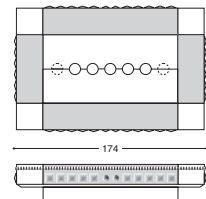

Design: Pino Vismara  
cm. Ø 136 x 8

Specchiera a parete.  
Wall - mirror.  
Miroir - fixation murale.  
Wand-Spiegel.

**CIAIKA-170  
PIRAMID**

Design: Pino Vismara  
cm. 174 x 114 x h. 36

Tavolino porta CD/DVD  
per 800 CD (e/o 378 DVD).  
Coffee-table CD/DVD Rack  
for 800 CD (and/or 378 DVD).  
Petite-Table porte CD/DVD  
de 800 CD (et/ou 378 DVD).  
Tischchen CD/DVD Ständer  
für 800 CDs (und/oder 378 DVDs).