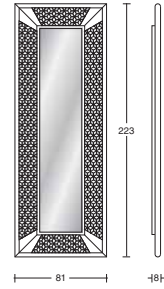

**FRAME-214 MIRROR MOSAİK**

Design: Pino Vismara  
cm. 116,5 x 8 x h. 223

Specchiera a parete.  
Wall - mirror.  
Miroir - fixation murale.  
Wand-Spiegel.

**FRAME-120 MIRROR MOSAİK**

Design: Pino Vismara  
cm. 116,5 x 8 x h. 132,5

Specchiera a parete.  
Wall - mirror.  
Miroir - fixation murale.  
Wand-Spiegel.

**MODEL**

**DIMENSION**

**CIAIKA-170 MOSAİK**

Design: Pino Vismara  
cm. 170 x 110 x h. 36

Tavolino porta CD/DVD per 800 CD (e/o 378 DVD).  
Coffee-table CD/DVD Rack for 800 CD (and/or 378 DVD).  
Petite-Table porte CD/DVD de 800 CD (et/ou 378 DVD).  
Tischchen CD/DVD Ständer für 800 CDs (und/oder 378 DVDs).

**CIAIKA-110 SLIM MOSAİK**

Design: Pino Vismara  
cm. 110 x 70 x h. 36

Tavolino porta CD/DVD per 180 CD (e/o 92 DVD).  
Coffee-table CD/DVD Rack for 180 CD (and/or 92 DVD).  
Petite-Table porte CD/DVD de 180 CD (et/ou 92 DVD).  
Tischchen CD/DVD Ständer für 180 CDs (und/oder 92 DVDs).

MODEL DIMENSION

**BODY MIRROR 214 MOSAIK**

Design: Pino Vismara  
cm. 81 x 8 x h. 223

Specchiera a parete.  
Wall - mirror.  
Miroir - fixation murale.  
Wand-Spiegel.

MODEL DIMENSION

**BODY LIGHT 214 MOSAIK**