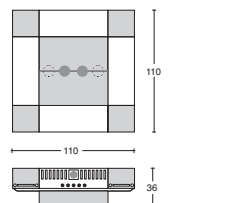

CIAIKA-110 GLASS EYES

Design: Pino Vismara
cm. 110 x 110 x h. 36

Tavolino porta CD/DVD per 490 CD (e/o 218 DVD).
Coffee-table CD/DVD Rack for 490 CD (and/or 218 DVD).
Petite-Table porte CD/DVD de 490 CD (et/ou 218 DVD).
Tischchen CD/DVD Ständer für 490 CDs (und/oder 218 DVDs).