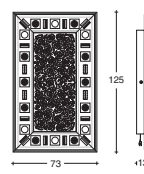

BODY LIGHT 120 GLASS EYES

Design: Pino Vismara
cm. 73 x 13 x h. 125

Corpo illuminante a parete.
Wall body light.
Corps éclairant - fixation murale.
Wand-Beleuchtungskörper.