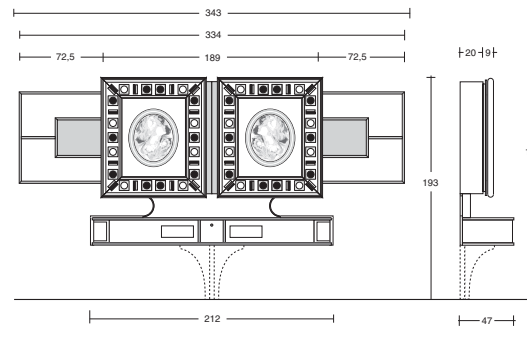

**REVOLVING - H.C.
GLASS EYES - Design: Pino Vismara**
cm. 193 x 52 x h. 192

Struttura per H.C. - centro stanza con rotazione TV motorizzata, computerizzata e telecomandata.
H. C. - Standing rack - Motorized and computerized revolving TV, with remote control.
Modèle autoportant avec rotation motorisée et computerisée du téléviseur, commandée à distance.
H. C. - Standmodell - Motorisiertes und computerisiertes Dreh-Fernsehen, mit Fernbedienung.