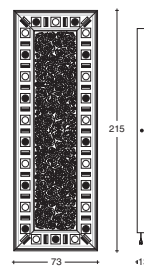

BODY LIGHT 214 GLASS EYES

Design: Pino Vismara
cm. 73 x 13 x h. 215

Corpo illuminante a parete.
Wall body light.
Corps éclairant - fixation murale.
Wand-Beleuchtungskörper.