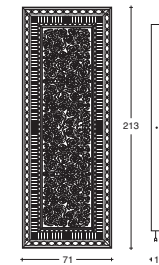

Cassapanca.  
Sitting case.  
Bahut.  
Sitzruhe.

MODEL DIMENSION

**BODY LIGHT 214  
ART DECO**

Design: Pino Vismara  
cm. 71 x 14 x h. 213

Corpo illuminante a parete.  
Wall body light.  
Corps éclairant - fixation murale.  
Wand-Beleuchtungskörper.