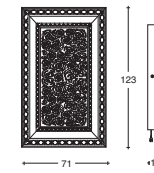

**BODY MIRROR 214 CLASSIC**

Design: Pino Vismara  
cm. 71 x 9 x h. 213

Specchiera a parete.  
Wall - mirror.  
Miroir - fixation murale.  
Wand-Spiegel.

MODEL DIMENSION

**BODY LIGHT 214 CLASSIC**

Design: Pino Vismara  
cm. 71 x 14 x h. 213

Corpo illuminante a parete.  
Wall body light.  
Corps éclairant - fixation murale.  
Wand-Beleuchtungskörper.

MODEL DIMENSION

**CAMMEO CLASSIC**

Design: Pino Vismara  
cm. 89 x 8 x h. 102

Ovale con Cammeo sinistro o destro.  
Oval with Cameo left or right.  
Ovale avec camée gauche ou droite.  
Oval mit Kamee Links oder Rechts.

**SHINING SUN CLASSIC - MIRROR**

Design: Pino Vismara  
cm. Ø 134 x 8

Specchiera a parete.  
Wall - mirror.  
Miroir - fixation murale.  
Wand-Spiegel.

**BODY MIRROR 120 CLASSIC**

Design: Pino Vismara  
cm. 71 x 9 x h. 123

Specchiera a parete.  
Wall - mirror.  
Miroir - fixation murale.  
Wand-Spiegel.

**BODY LIGHT 120 CLASSIC**

Design: Pino Vismara  
cm. 71 x 14 x h. 123

Corpo illuminante a parete.  
Wall body light.  
Corps éclairant - fixation murale.  
Wand-Beleuchtungskörper.