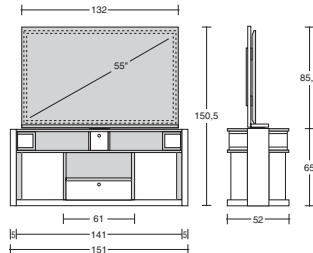

**MODEL DIMENSION**

**CAMMEO  
MODERN**

Design: Pino Vismara  
cm. 91 x 4 x h. 104

Ovale con Cammeo  
sinistro o destro.  
Oval with Cameo  
left or right.  
Ovale avec camée  
gauche ou droite.  
Oval mit Kamee  
Links oder Rechts.