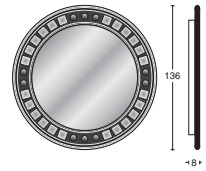

**SHINING SUN
PIRAMID - MIRROR**

Design: Pino Vismara
cm. Ø 136 x 8

Specchiera a parete.
Wall - mirror.
Miroir - fixation murale.
Wand-Spiegel.