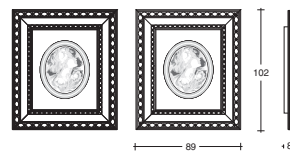

MODEL DIMENSION

**CAMMEO MOSAIK**

Design: Pino Vismara  
cm. 99 x 6 x h. 112

**CAMMEO BAROQUE**

Design: Pino Vismara  
cm. 99 x 10 x h. 112

**CAMMEO CLASSIC**

Design: Pino Vismara  
cm. 89 x 8 x h. 102

**CAMMEO ART DECO**