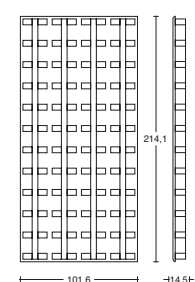

TEN-946

Design: Paolo Frediani
cm. 101,6 x 14,5 x h. 214

Elemento porta CD/DVD/VHS per 946 CD (o 495 DVD o VHS).
CD/DVD/VHS Rack for 946 CD (or 495 DVD or VHS).
Porte CD/DVD/VHS de 946 CD (ou 495 DVD ou VHS).
CD/DVD/VHS Regal für 946 CDs (oder 495 DVD oder VHS).