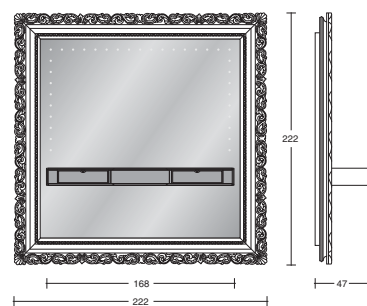

Design: Pino Vismara  
cm. 333 x 52 x h. 210

Struttura per Home Cinema - a parete.  
Home Cinema Wall-Rack.  
Rangement Home Cinema fixation murale.  
Home Cinema - Wand-Regal.

**THE FRAME HOME CINEMA BAROQUE**

Design: Pino Vismara  
cm. 222 x 51 x h. 224

Struttura per Home Cinema - a parete.  
Home Cinema Wall-Rack.  
Rangement Home Cinema fixation murale.  
Home Cinema - Wand-Regal.

**THE FRAME CONTAINER-BAR BAROQUE**

Design: Pino Vismara  
cm. 222 x 32,5 x h. 224

Mobile a scaffali a giorno con ante scorrevoli - a parete.  
Open wall-container, with sliding doors.  
Modèle à mur, avec compartiments ouverts et portes coulissantes.  
Offenes Wand-Regal, mit Schiebetüren.

**THE FRAME "BIG MIRROR" BAROQUE**

Design: Pino Vismara  
cm. 222 x 47 x h. 222

Specchio a parete completo di consolle a 2 cassetti e vano a giorno.  
Wall-mirror with 2-drawer-consolle and open compartment.  
Miroir à mur, avec console à 2 tiroirs et compartiment ouvert.  
Wand-Spiegel mit 2-Schubladen-Konsole und offenem Abteil.