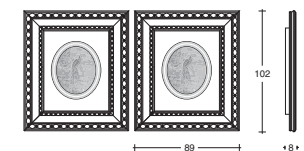

Corpo illuminante a parete.  
Wall body light.  
Corps éclairant - fixation murale.  
Wand-Beleuchtungskörper.

MODEL DIMENSION

**CAMMEO CLASSIC**

Design: Pino Vismara  
cm. 89 x 8 x h. 102

Ovale con Cammeo sinistro o destro.  
Oval with Cameo left or right.  
Ovale avec camée gauche ou droite.  
Oval mit Kamee Links oder Rechts.

**SHINING SUN CLASSIC - MIRROR**

Design: Pino Vismara  
cm. Ø 134 x 8

Specchiera a parete.  
Wall - mirror.  
Miroir - fixation murale.  
Wand-Spiegel.

**BODY MIRROR 120 CLASSIC**

Design: Pino Vismara  
cm. 71 x 9 x h. 123

Specchiera a parete.  
Wall - mirror.  
Miroir - fixation murale.  
Wand-Spiegel.

**BODY LIGHT 120 CLASSIC**

Design: Pino Vismara  
cm. 71 x 14 x h. 123

Corpo illuminante a parete.  
Wall body light.  
Corps éclairant - fixation murale.  
Wand-Beleuchtungskörper.

**PAVONE CLASSIC**

Design: Pino Vismara  
cm. 89 x 8 x h. 102

Ovale con Pavone Artistico oro 12/23 carati (sinistro o destro).  
Oval with Artistic peacock Gold 12/23 carats (left or right).  
Ovale avec paon artistique en or 12/23 carats (gauche ou droite).  
Oval mit Kunst-Pfau Gold 12/23 Karate (Links oder Rechts).