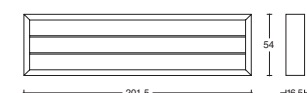

SOFT ROCK 200 HORIZONTAL

Design: Pino Vismara
cm. 201,5 x 16,5 x h. 54

Elemento porta CD/DVD/VHS per 555 CD (o 254 DVD o VHS).
CD/DVD/VHS Rack for 555 CD (or 254 DVD or VHS).
Porte CD/DVD/VHS de 555 CD (ou 254 DVD ou VHS).
CD/DVD/VHS Regal für 555 CDs (oder 254 DVD oder VHS).