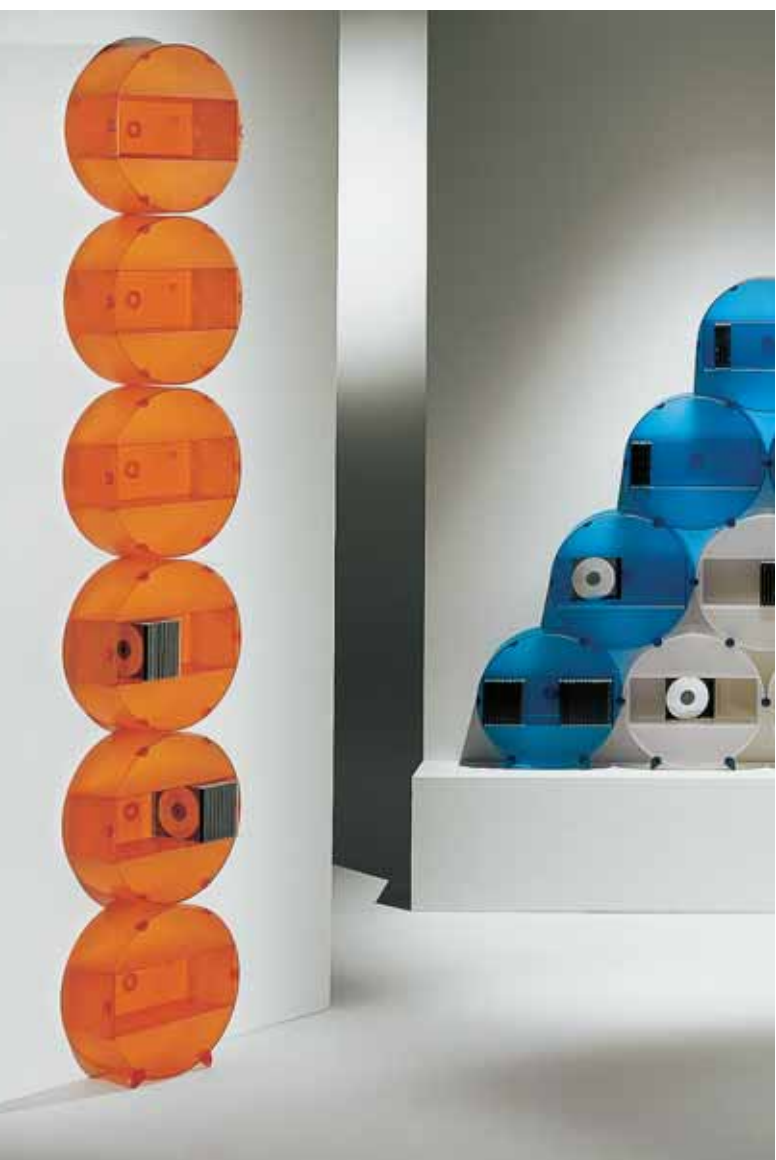

REVOLVING SOFT ROCK: DESIGN PINO VISMARA

ISOMERO: DESIGN STUDIO SANTACROCE VASSALLI

PAPALLA: DESIGN LAB 2 P. FREDIANI - P. GALANTINI

IL DADO: DESIGN PINO VISMARA

THE SIGN: DESIGN LAB 2 P. FREDIANI - P. GALANTINI