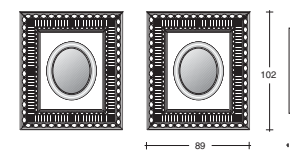

**OVAL MIRROR**

Design: Pino Vismara

Ovale con specchio bisellato.  
Oval with bevelled mirror.  
Ovale avec miroir biseauté.  
Oval mit abgeschrägter Spiegel.

MODEL DIMENSION

**OVAL MIRROR MOSAIK**

Design: Pino Vismara  
cm. 99 x 6 x h. 112

**OVAL MIRROR BAROQUE**

Design: Pino Vismara  
cm. 99 x 10 x h. 112

**OVAL MIRROR CLASSIC**

Design: Pino Vismara  
cm. 89 x 8 x h. 102

**OVAL MIRROR ART DECO**

Design: Pino Vismara  
cm. 89 x 8 x h. 102

**OVAL MIRROR PIRAMID**