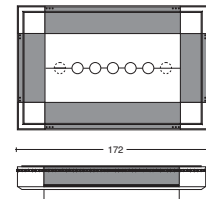

CIAIKA-170 CLASSIC

Design: Pino Vismara
cm. 172 x 112 x h. 36

Tavolino porta CD/DVD per 800 CD (e/o 378 DVD).
Coffee-table CD/DVD Rack for 800 CD (and/or 378 DVD).
Petite-Table porte CD/DVD de 800 CD (et/ou 378 DVD).
Tischchen CD/DVD Ständer für 800 CDs (und/oder 378 DVDs).