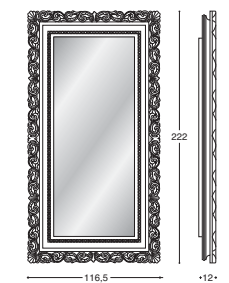

**BODY ROUND LIGHT BAROQUE**

Design: Pino Vismara  
cm. Ø 96 x 17

Corpo illuminante a parete.  
Wall body light.  
Corps éclairant - fixation murale.  
Wand-Beleuchtungskörper.

MODEL

DIMENSION

**FRAME-214 BAROQUE**

**FRAME-120 BAROQUE**

Design: Pino Vismara  
cm. 116,5 x 22 x h. 132

Elemento porta CD-DVD-VHS per 390 CD (o personalizzato).  
CD-DVD-VHS Rack for 390 CD (or personalized).  
Porte CD-DVD-VHS de 390 CD (ou personnalisé).  
CD-DVD-VHS Regal für 390 CDs (oder personalisiert).

**FRAME-214 BAROQUE-MIRROR**

Design: Pino Vismara  
cm. 116,5 x 12 x h. 222

Specchiera a parete.  
Wall - mirror.  
Miroir - fixation murale.  
Wand-Spiegel.

**FRAME-120 BAROQUE-MIRROR**

Design: Pino Vismara  
cm. 116,5 x 12 x h. 132

Specchiera a parete.  
Wall - mirror.  
Miroir - fixation murale.  
Wand-Spiegel.

**BODY ROUND MIRROR BAROQUE**

Design: Pino Vismara  
cm. Ø 96 x 12

Specchiera a parete.  
Wall - mirror.  
Miroir - fixation murale.  
Wand-Spiegel.