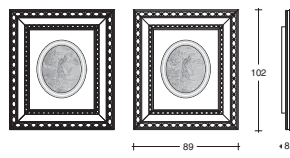

MODEL DIMENSION

**PAVONE MOSAIK**

Design: Pino Vismara  
cm. 99 x 6 x h. 112

**PAVONE BAROQUE**

Design: Pino Vismara  
cm. 99 x 10 x h. 112

**PAVONE CLASSIC**

Design: Pino Vismara  
cm. 89 x 8 x h. 102

**PAVONE ART DECO**