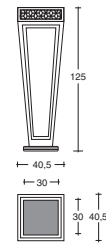

Design: Pino Vismara  
cm. 81 x 8 x h. 81

Specchiera a parete.  
Wall - mirror.  
Miroir - fixation murale.  
Wand-Spiegel.

**BODY LIGHT 80 MOSAIK**

Design: Pino Vismara  
cm. 81 x 13 x h. 81

Corpo illuminante a parete.  
Wall body light.  
Corps éclairant - fixation murale.  
Wand-Beleuchtungskörper.

**OVAL MIRROR MOSAIK**

Design: Pino Vismara  
cm. 99 x 6 x h. 112

Ovale con specchio bisellato.  
Oval with bevelled mirror.  
Ovale avec miroir biseauté.  
Oval mit abgechrägter Spiegel.

**AMPHORA**

Design: Studio Tecnico  
cm. Ø 44 x h. 36

**VASE 125 MOSAIK**

Design: Pino Vismara  
cm. 40,5 x 40,5 x h. 125

Vaso porta fiori e piante.  
Vase.  
Vase à fleurs.  
Blumenvase.

**FLOWERS 60 MOSAIK**

Design: Pino Vismara  
cm. 60,5 x 60,5 x h. 46

Fioriera porta piante e fiori.  
Flowerpot.  
Pot de fleurs.  
Blumenkasten.

**MIRROR MOSAIK**

Design: Pino Vismara  
cm. 99 x 6 x h. 112

Specchio anticato o normale.  
Antique mirror or standard.  
Miroir antique ou standard.  
Antiker Spiegel oder Standard.

**VASE GLAM**

Design: Studio Tecnico  
cm. 24 X 10 x h. 33