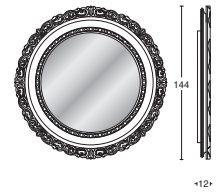

**FRAME-214 BAROQUE-MIRROR**

Design: Pino Vismara  
cm. 116,5 x 12 x h. 222

Specchiera a parete.  
Wall - mirror.  
Miroir - fixation murale.  
Wand-Spiegel.

**FRAME-120 BAROQUE-MIRROR**

Design: Pino Vismara  
cm. 116,5 x 12 x h. 132

Specchiera a parete.  
Wall - mirror.  
Miroir - fixation murale.  
Wand-Spiegel.

**BODY ROUND MIRROR BAROQUE**

Design: Pino Vismara  
cm. Ø 96 x 12

Specchiera a parete.  
Wall - mirror.  
Miroir - fixation murale.  
Wand-Spiegel.

MODEL DIMENSION

**SHINING SUN  
BAROQUE**

Design: Pino Vismara  
cm. Ø 144 x 17

Corpo illuminante a parete.  
Wall body light.  
Corps éclairant - fixation murale.  
Wand-Beleuchtungskörper.

**SHINING SUN  
BAROQUE - MIRROR**

Design: Pino Vismara  
cm. Ø 144 x 12

Specchiera a parete.  
Wall - mirror.  
Miroir - fixation murale.  
Wand-Spiegel.

**CIAIKA-170  
BAROQUE**

Design: Pino Vismara  
cm. 176 x 116 x h. 36

Tavolino porta CD/DVD  
per 800 CD (e/o 378 DVD).  
Coffee-table CD/DVD Rack  
for 800 CD (and/or 378 DVD).  
Petite-Table porte CD/DVD  
de 800 CD (et/ou 378 DVD).  
Tischchen CD/DVD Ständer  
für 800 CDs (und/oder 378 DVDs).