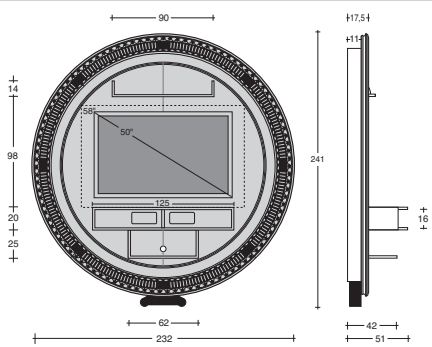

## DIMENSION

**THE WALL  
HOME CINEMA ART DECO**Design: Pino Vismara  
cm. 325 x 52 x h. 190Struttura per  
Home Cinema - a parete.  
Home Cinema Wall-Rack.  
Rangement Home Cinema  
fixation murale.  
Home Cinema - Wand-Regal.**THE FRAME  
HOME CINEMA ART DECO**Design: Pino Vismara  
cm. 213 x 51 x h. 219Struttura per  
Home Cinema - a parete.  
Home Cinema Wall-Rack.  
Rangement Home Cinema  
fixation murale.  
Home Cinema - Wand-Regal.**THE FRAME  
CONTAINER-BAR ART DECO**Design: Pino Vismara  
cm. 213 x 32,5 x h. 219Mobile a scaffali a giorno  
con ante scorrevoli - a parete.  
Open wall-container, with sliding doors.  
Modèle à mur, avec compartiments  
ouverts et portes coulissantes.  
Offenes Wand-Regal, mit Schiebetüren.**THE FRAME  
"BIG MIRROR" ART DECO**Design: Pino Vismara  
cm. 213 x 47 x h. 213Specchio a parete completo  
di consolle a 2 cassetti e vano a giorno.  
Wall-mirror with 2-drawer-console  
and open compartment.  
Miroir à mur, avec console à 2 tiroirs  
et compartiment ouvert.  
Wand-Spiegel mit 2-Schubladen-Konsole  
und offenem Abteil.**STAR GATE  
ART DECO**Design: Pino Vismara  
cm. 232 x 51 x h. 241Struttura per  
Home Cinema - a parete.  
Home Cinema Wall-Rack.  
Rangement Home Cinema  
fixation murale.  
Home Cinema - Wand-Regal.