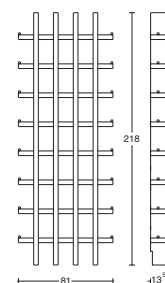

DVD BOX BY BOX-218

Design: Paolo Frediani
cm. 81 x 13,5 x h. 218

Elemento porta DVD/VHS per 344 DVD (e/o VHS/CD).
DVD/VHS Rack for 344 DVD (and or VHS/CD).
Porte DVD/VHS de 344 DVD (et ou VHS/CD).
DVD/VHS Regal für 344 DVDs (und oder VHS/CD).