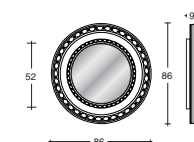

MODEL DIMENSION

**BODY MIRROR 214  
BAROQUE**

Design: Pino Vismara  
cm. 81 x 12 x h. 222

Specchiera a parete.  
Wall - mirror.  
Miroir - fixation murale.  
Wand-Spiegel.

**BODY MIRROR 120  
BAROQUE**

Design: Pino Vismara  
cm. 81 x 12 x h. 132

**FRAME-214  
CLASSIC-MIRROR**

Design: Pino Vismara  
cm. 107 x 9 x h. 213

Specchiera a parete.  
Wall - mirror.  
Miroir - fixation murale.  
Wand-Spiegel.

**FRAME-120  
CLASSIC-MIRROR**

Design: Pino Vismara  
cm. 107 x 9 x h. 123

Specchiera a parete.  
Wall - mirror.  
Miroir - fixation murale.  
Wand-Spiegel.

**BODY ROUND MIRROR  
CLASSIC**

Design: Pino Vismara  
cm. Ø 86 x 9

Specchiera a parete.  
Wall - mirror.  
Miroir - fixation murale.  
Wand-Spiegel.