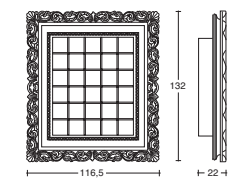

FRAME-120 BAROQUE

Design: Pino Vismara
cm. 116,5 x 22 x h. 132

Elemento porta CD-DVD-VHS per 390 CD (o personalizzato).
CD-DVD-VHS Rack for 390 CD (or personalized).
Porte CD-DVD-VHS de 390 CD (ou personnalisé).
CD-DVD-VHS Regal für 390 CDs (oder personalisiert).