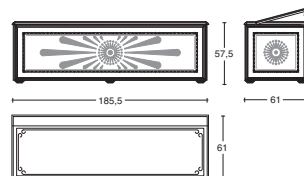

**FLOWERS 60 CLASSIC**

Design: Pino Vismara  
cm. 64 x 64 x h. 46

Fioriera porta piante e fiori.  
Flowerpot.  
Pot de fleurs.  
Blumenkasten.

**VASE 125 CLASSIC**

Design: Pino Vismara  
cm. 44 x 44 x h. 125

**CIAIKA-110 SLIM CLASSIC**

Design: Pino Vismara  
cm. 112 x 72 x h. 36

Tavolino porta CD/DVD per 180 CD (e/o 92 DVD).  
Coffee-table CD/DVD Rack for 180 CD (and/or 92 DVD).  
Petite-Table porte CD/DVD de 180 CD (et/ou 92 DVD).  
Tischchen CD/DVD Ständer für 180 CDs (und/oder 92 DVDs).

**SITTING CASE CLASSIC**

Design: Pino Vismara  
cm. 185,5 x 61 x h. 57,5

Cassapanca.  
Sitting case.  
Bahut.  
Sitzruhe.

**VASE 90 CLASSIC**

Design: Pino Vismara  
cm. 44 x 44 x h. 90

Vaso porta fiori e piante.  
Vase.  
Vase à fleurs.  
Blumenvase.