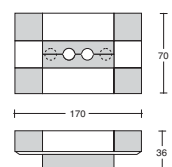

CIAIKA-110 SLIM

Design: Tatiana Lissienko - Pino Vismara
cm. 110 x 70 x h. 36

Tavolino porta CD/DVD per 180 CD (e/o 92 DVD).
Coffee-table CD/DVD Rack for 180 CD (and/or 92 DVD).
Petite-Table porte CD/DVD de 180 CD (et/ou 92 DVD).
Tischchen CD/DVD Ständer für 180 CDs (und/oder 92 DVDs).