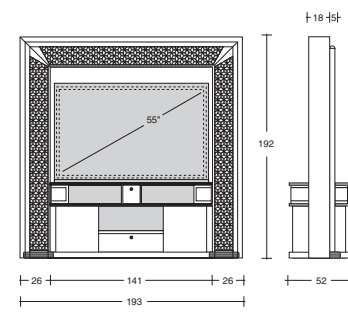

**THE FRAME HOME CINEMA MOSAİK**

Design: Pino Vismara  
cm. 223 x 51 x h. 224

Struttura per Home Cinema - a parete.  
Home Cinema Wall-Rack.  
Rangement Home Cinema fixation murale.  
Home Cinema - Wand-Regal.

**THE FRAME "BIG MIRROR" MOSAİK**

Design: Pino Vismara  
cm. 223 x 47 x h. 224

Specchio a parete completo di consolle a 2 cassetti e vano a giorno.  
Wall-mirror with 2-drawer-console and open compartment.  
Miroir à mur, avec console à 2 tiroirs et compartiment ouvert.  
Wand-Spiegel mit 2-Schubladen-Konsole und offenem Abteil.

**SLIDING - H.C. MOSAİK**

Design: Pino Vismara  
cm. 350 x 47 x h. 196,5

Struttura per H. C. - a parete con apertura motorizzata, computerizzata e telecomandata, luci LED laterali.  
H. C. - Wall Rack - Motorized and computerized opening, with remote control - LED lights on sides.  
Modèle à mur, ouverture motorisée et computerisée, commandée à distance.  
Lumière LED latérale.  
H. C. - Wand-Regal - Motorisierte und computerisierte Öffnung mit Fernbedienung.  
LED-Leuchten auf der Seiten.

**MODEL**

**DIMENSION**

**REVOLVING - H.C. MOSAİK**

Design: Pino Vismara  
cm. 193 x 52 x h. 192

Struttura per H.C. - centro stanza con rotazione TV motorizzata, computerizzata e telecomandata.  
H. C. - Standing rack - Motorized and computerized revolving TV, with remote control.  
Modèle autoportant avec rotation motorisée et computerisée du téléviseur, commandée à distance.  
H. C. - Standmodell - Motorisiertes und computerisiertes Dreh-Fernsehen, mit Fernbedienung.