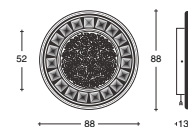

BODY ROUND LIGHT PIRAMID

Design: Pino Vismara
cm. Ø 88 x 13

Corpo illuminante a parete.
Wall body light.
Corps éclairant - fixation murale.
Wand-Beleuchtungskörper.