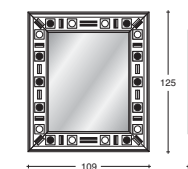

**FRAME-214  
GLASS EYES-MIRROR**

Design: Pino Vismara  
cm. 109 x 8 x h. 215

Specchiera a parete.  
Wall - mirror.  
Miroir - fixation murale.  
Wand-Spiegel.

**FRAME-120  
GLASS EYES-MIRROR**

Design: Pino Vismara  
cm. 109 x 8 x h. 125

Specchiera a parete.  
Wall - mirror.  
Miroir - fixation murale.  
Wand-Spiegel.

**BODY ROUND MIRROR  
GLASS EYES**

Design: Pino Vismara  
cm. Ø 88 x 8

Specchiera a parete.  
Wall - mirror.  
Miroir - fixation murale.  
Wand-Spiegel.