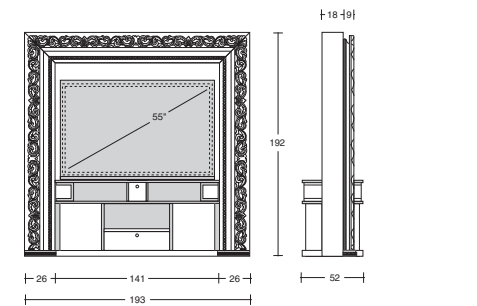

DIMENSION

**STAR GATE CONTAINER-BAR BAROQUE**

Design: Pino Vismara  
cm. 243 x 32,5 x h. 246

Mobile a scaffali a giorno con ante scorrevoli - a parete.  
Open wall-container, with sliding doors.  
Modèle à mur, avec compartiments ouverts et portes coulissantes.  
Offenes Wand-Regal, mit Schiebetüren.

**STAR GATE "BIG MIRROR" BAROQUE**

Design: Pino Vismara  
cm. 243 x 47 x h. 243

Specchio a parete completo di consolle a 2 cassetti e vano a giorno.  
Wall-mirror with 2-drawer-consolle and open compartment.  
Miroir à mur, avec console à 2 tiroirs et compartiment ouvert.  
Wand-Spiegel mit 2-Schubladen-Konsole und offenem Abteil.

**SLIDING - H.C. BAROQUE**

Design: Pino Vismara  
cm. 351 x 47 x h. 196,5

Struttura per H. C. - a parete con apertura motorizzata, computerizzata e telecomandata, luci LED laterali.  
H. C. - Wall Rack - Motorized and computerized opening, with remote control - LED lights on sides.  
Modèle à mur, ouverture motorisée et computerisée, commandée à distance.  
Lumière LED latérale.  
H. C. - Wand-Regal - Motorisierte und computerisierte Öffnung mit Fernbedienung.  
LED-Leuchten auf der Seiten.

**REVOLVING - H.C. BAROQUE**

Design: Pino Vismara  
cm. 193 x 52 x h. 192

Struttura per H.C. - centro stanza con rotazione TV motorizzata, computerizzata e telecomandata.  
H. C. - Standing rack - Motorized and computerized revolving TV, with remote control.  
Modèle autoportant avec rotation motorisée et computerisée du téléviseur, commandée à distance.  
H. C. - Standmodell - Motorisiertes und computerisiertes Dreh-Fernsehen, mit Fernbedienung.