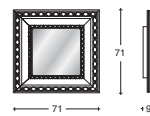

**PAVONE CLASSIC**

Design: Pino Vismara  
cm. 89 x 8 x h. 102

Ovale con Pavone Artistico oro 12/23 carati (sinistro o destro).  
Oval with Artistic peacock Gold 12/23 carats (left or right).  
Ovale avec paon artistique en or 12/23 carats (gauche ou droite).  
Oval mit Kunst-Pfau Gold 12/23 Karate (Links oder Rechts).

**CIAIKA-170 CLASSIC**

Design: Pino Vismara  
cm. 172 x 112 x h. 36

Tavolino porta CD/DVD per 800 CD (e/o 378 DVD).  
Coffee-table CD/DVD Rack for 800 CD (and/or 378 DVD).  
Petite-Table porte CD/DVD de 800 CD (et/ou 378 DVD).  
Tischchen CD/DVD Ständer für 800 CDs (und/oder 378 DVDs).

**BODY MIRROR 80 CLASSIC**

Design: Pino Vismara  
cm. 71 x 9 x h. 71

Specchiera a parete.  
Wall - mirror.  
Miroir - fixation murale.  
Wand-Spiegel.

**BODY LIGHT 80 CLASSIC**

Design: Pino Vismara  
cm. 71 x 14 x h. 71