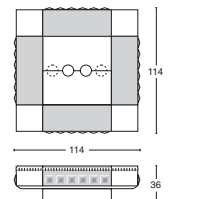

**CIAIKA-110
PIRAMID**

Design: Pino Vismara
cm. 114 x 114 x h. 36

Tavolino porta CD/DVD
per 490 CD (e/o 218 DVD).
Coffee-table CD/DVD Rack
for 490 CD (and/or 218 DVD).
Petite-Table porte CD/DVD
de 490 CD (et/ou 218 DVD).
Tischchen CD/DVD Ständer
für 490 CDs (und/oder 218 DVDs).