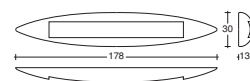

MODEL

DIMENSION

THE SIGN

Design: LAB 2 P. Frediani - P. Galantini
cm. 178 x 13 x h. 30

Elemento porta CD per 105 CD.
CD Rack for 105 CD.
Porte CD de 105 CD.
CD Ständer für 105 CDs.