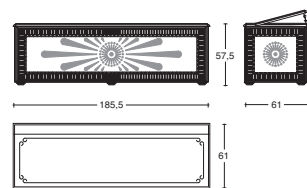

**SITTING CASE
ART DECO**

Design: Pino Vismara
cm. 185,5 x 61 x h. 57,5

Cassapanca.
Sitting case.
Bahut.
Sitzruhe.