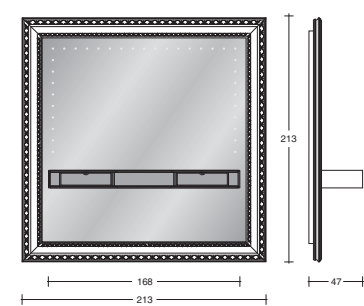

MODEL

DIMENSION

**THE WALL  
HOME CINEMA CLASSIC**

Design: Pino Vismara  
cm. 325 x 52 x h. 190

Struttura per  
Home Cinema - a parete.  
Home Cinema Wall-Rack.  
Rangement Home Cinema  
fixation murale.  
Home Cinema - Wand-Regal.

**THE FRAME  
HOME CINEMA CLASSIC**

Design: Pino Vismara  
cm. 213 x 51 x h. 219

Struttura per  
Home Cinema - a parete.  
Home Cinema Wall-Rack.  
Rangement Home Cinema  
fixation murale.  
Home Cinema - Wand-Regal.

**THE FRAME  
CONTAINER-BAR CLASSIC**

Design: Pino Vismara  
cm. 213 x 32,5 x h. 219

Mobile a scaffali a giorno  
con ante scorrevoli - a parete.  
Open wall-container, with sliding doors.  
Modèle à mur, avec compartiments  
ouverts et portes coulissantes.  
Offenes Wand-Regal, mit Schiebetüren.

**THE FRAME  
"BIG MIRROR" CLASSIC**

Design: Pino Vismara  
cm. 213 x 47 x h. 213

Specchio a parete completo  
di consolle a 2 cassetti e vano a giorno.  
Wall-mirror with 2-drawer-consolle  
and open compartment.  
Miroir à mur, avec console à 2 tiroirs  
et compartiment ouvert.  
Wand-Spiegel mit 2-Schubladen-Konsole  
und offenem Abteil.