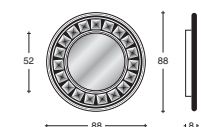

BODY ROUND MIRROR PIRAMID

Design: Pino Vismara
cm. Ø 88 x 8

Specchiera a parete.
Wall - mirror.
Miroir - fixation murale.
Wand-Spiegel.