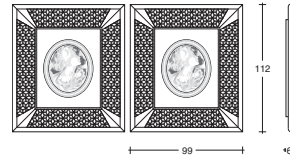

MODEL DIMENSION

**CAMMEO MOSAIK**

Design: Pino Vismara  
cm. 99 x 6 x h. 112

**CAMMEO BAROQUE**

Design: Pino Vismara  
cm. 99 x 10 x h. 112

**CAMMEO CLASSIC**

Design: Pino Vismara  
cm. 89 x 8 x h. 102

**CAMMEO ART DECO**