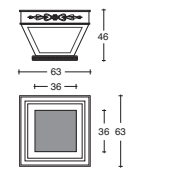

Specchiera a parete.  
Wall - mirror.  
Miroir - fixation murale.  
Wand-Spiegel.

**BODY ROUND MIRROR BAROQUE**

Design: Pino Vismara  
cm. Ø 96 x 12

Specchiera a parete.  
Wall - mirror.  
Miroir - fixation murale.  
Wand-Spiegel.

MODEL DIMENSION

**BODY MIRROR 214  
BAROQUE**

Design: Pino Vismara  
cm. 81 x 12 x h. 222

Specchiera a parete.  
Wall - mirror.  
Miroir - fixation murale.  
Wand-Spiegel.

**BODY MIRROR 120  
BAROQUE**

Design: Pino Vismara  
cm. 81 x 12 x h. 132

Specchiera a parete.  
Wall - mirror.  
Miroir - fixation murale.  
Wand-Spiegel.

**BODY MIRROR 80  
BAROQUE**

Design: Pino Vismara  
cm. 81 x 12 x h. 81

Specchiera a parete.  
Wall - mirror.  
Miroir - fixation murale.  
Wand-Spiegel.

**FLOWERS 60  
BAROQUE**

Design: Pino Vismara  
cm. 63 x 63 x h. 46

Fioriera porta piante e fiori.  
Flowerpot.  
Pot de fleurs.  
Blumenkasten.

**SITTING CASE  
BAROQUE**

Design: Pino Vismara  
cm. 185,5 x 61 x h. 57,5