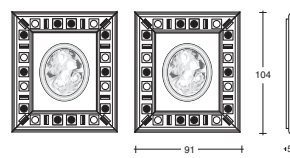

MODEL DIMENSION

**CAMMEO MOSAIK**

Design: Pino Vismara  
cm. 99 x 6 x h. 112

**CAMMEO BAROQUE**

Design: Pino Vismara  
cm. 99 x 10 x h. 112

**CAMMEO CLASSIC**

Design: Pino Vismara  
cm. 89 x 8 x h. 102

**CAMMEO ART DECO**

Design: Pino Vismara  
cm. 89 x 8 x h. 102

**CAMMEO PIRAMID**

Design: Pino Vismara  
cm. 91 x 5 x h. 104

**CAMMEO GLASS EYES**

Design: Pino Vismara  
cm. 91 x 5 x h. 104

**CAMMEO MODERN**

Design: Pino Vismara  
cm. 91 x 4 x h. 104