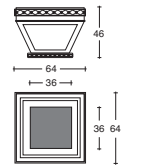

FLOWERS 60 CLASSIC

Design: Pino Vismara
cm. 64 x 64 x h. 46

Fioriera porta piante e fiori.
Flowerpot.
Pot de fleurs.
Blumenkasten.