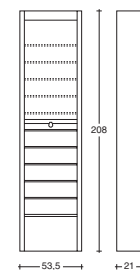

MODEL

DIMENSION

MORPHEUS

Design: Paolo Frediani
cm. 53,5 x 21 x h.208

Elemento porta CD/DVD/VHS per 473 CD (e/o DVD/VHS).
CD/DVD/VHS Rack for 473 CD (and or DVD/VHS).
Porte CD/DVD/VHS de 473 CD (et ou DVD/VHS).
CD/DVD/VHS Regal für 473 CDs (und oder 473 DVD/VHS).