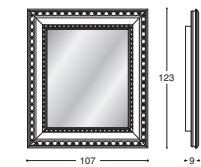

MODEL DIMENSION

**BODY MIRROR 214  
BAROQUE**

Design: Pino Vismara  
cm. 81 x 12 x h. 222

Specchiera a parete.  
Wall - mirror.  
Miroir - fixation murale.  
Wand-Spiegel.

**BODY MIRROR 120  
BAROQUE**

Design: Pino Vismara  
cm. 81 x 12 x h. 132

**FRAME-214  
CLASSIC-MIRROR**

Design: Pino Vismara  
cm. 107 x 9 x h. 213

Specchiera a parete.  
Wall - mirror.  
Miroir - fixation murale.  
Wand-Spiegel.

**FRAME-120  
CLASSIC-MIRROR**

Design: Pino Vismara  
cm. 107 x 9 x h. 123

Specchiera a parete.  
Wall - mirror.  
Miroir - fixation murale.  
Wand-Spiegel.

**BODY ROUND MIRROR  
CLASSIC**

Design: Pino Vismara  
cm. Ø 86 x 9

Specchiera a parete.  
Wall - mirror.  
Miroir - fixation murale.  
Wand-Spiegel.