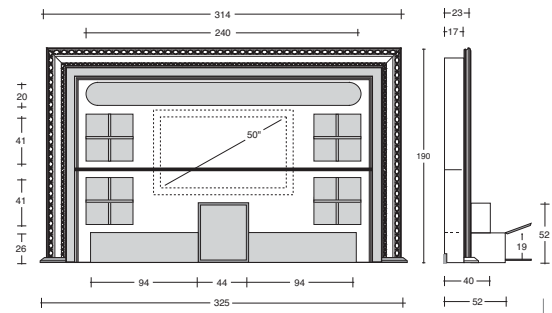

DIMENSION

**STAR GATE CONTAINER-BAR BAROQUE**

Design: Pino Vismara  
cm. 243 x 32,5 x h. 246

Mobile a scaffali a giorno con ante scorrevoli - a parete.  
Open wall-container, with sliding doors.  
Modèle à mur, avec compartiments ouverts et portes coulissantes.  
Offenes Wand-Regal, mit Schiebetüren.

MODEL DIMENSION

**BODY MIRROR 214  
BAROQUE**

Design: Pino Vismara  
cm. 81 x 12 x h. 222

Specchiera a parete.  
Wall - mirror.  
Miroir - fixation murale.  
Wand-Spiegel.

**BODY MIRROR 120  
BAROQUE**

Design: Pino Vismara  
cm. 81 x 12 x h. 132

MODEL

DIMENSION

**THE WALL  
HOME CINEMA CLASSIC**

Design: Pino Vismara  
cm. 325 x 52 x h. 190

Struttura per  
Home Cinema - a parete.  
Home Cinema Wall-Rack.  
Rangement Home Cinema  
fixation murale.  
Home Cinema - Wand-Regal.

**THE FRAME  
HOME CINEMA CLASSIC**

Design: Pino Vismara  
cm. 213 x 51 x h. 219

Struttura per  
Home Cinema - a parete.  
Home Cinema Wall-Rack.  
Rangement Home Cinema  
fixation murale.  
Home Cinema - Wand-Regal.