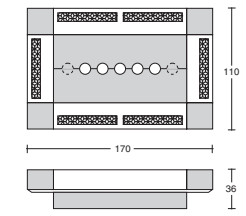

**FRAME-214 MIRROR MOSAİK**

Design: Pino Vismara  
cm. 116,5 x 8 x h. 223

Specchiera a parete.  
Wall - mirror.  
Miroir - fixation murale.  
Wand-Spiegel.

**FRAME-120 MIRROR MOSAİK**

Design: Pino Vismara  
cm. 116,5 x 8 x h. 132,5

Specchiera a parete.  
Wall - mirror.  
Miroir - fixation murale.  
Wand-Spiegel.

**MODEL**

**DIMENSION**

**CIAIKA-170 MOSAİK**

Design: Pino Vismara  
cm. 170 x 110 x h. 36

Tavolino porta CD/DVD per 800 CD (e/o 378 DVD).  
Coffee-table CD/DVD Rack for 800 CD (and/or 378 DVD).  
Petite-Table porte CD/DVD de 800 CD (et/ou 378 DVD).  
Tischchen CD/DVD Ständer für 800 CDs (und/oder 378 DVDs).

**CIAIKA-110 MOSAİK**

Design: Pino Vismara  
cm. 110 x 110 x h. 36

Tavolino porta CD/DVD per 490 CD (e/o 218 DVD).  
Coffee-table CD/DVD Rack for 490 CD (and/or 218 DVD).  
Petite-Table porte CD/DVD de 490 CD (et/ou 218 DVD).  
Tischchen CD/DVD Ständer für 490 CDs (und/oder 218 DVDs).