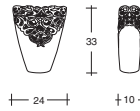

VASE GLAM

Design: Studio Tecnico
cm. 24 X 10 x h. 33