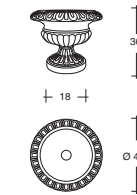

Design: Pino Vismara  
cm. 81 x 8 x h. 81

Specchiera a parete.  
Wall - mirror.  
Miroir - fixation murale.  
Wand-Spiegel.

**BODY LIGHT 80 MOSAIK**

Design: Pino Vismara  
cm. 81 x 13 x h. 81

Corpo illuminante a parete.  
Wall body light.  
Corps éclairant - fixation murale.  
Wand-Beleuchtungskörper.

**OVAL MIRROR MOSAIK**

Design: Pino Vismara  
cm. 99 x 6 x h. 112

Ovale con specchio bisellato.  
Oval with bevelled mirror.  
Ovale avec miroir biseauté.  
Oval mit abgechrägter Spiegel.

**AMPHORA**

Design: Studio Tecnico  
cm. Ø 44 x h. 36

**VASE 125 MOSAIK**

Design: Pino Vismara  
cm. 40,5 x 40,5 x h. 125

Vaso porta fiori e piante.  
Vase.  
Vase à fleurs.  
Blumenvase.

**FLOWERS 60 MOSAIK**

Design: Pino Vismara  
cm. 60,5 x 60,5 x h. 46

Fioriera porta piante e fiori.  
Flowerpot.  
Pot de fleurs.  
Blumenkasten.