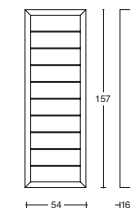

SOFT ROCK 150 VERTICAL

Design: Pino Vismara
cm. 54 x 16,5 x h. 157

Elemento porta CD/DVD/VHS per 426 CD (o 192 DVD o VHS).
CD/DVD/VHS Rack for 426 CD (or 192 DVD or VHS).
Porte CD/DVD/VHS de 426 CD (ou 192 DVD ou VHS).
CD/DVD/VHS Regal für 426 CDs (oder 192 DVD oder VHS).