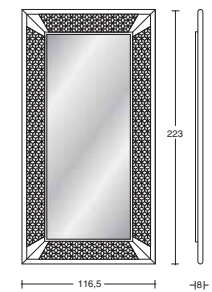

**THE FRAME "BIG MIRROR" MOSAİK**

Design: Pino Vismara  
cm. 223 x 47 x h. 224

Specchio a parete completo di consolle a 2 cassetti e vano a giorno.  
Wall-mirror with 2-drawer-console and open compartment.  
Miroir à mur, avec console à 2 tiroirs et compartiment ouvert.  
Wand-Spiegel mit 2-Schubladen-Konsole und offenem Abteil.

**FRAME-120 MOSAİK**

Design: Pino Vismara  
cm. 116,5 x 18 x h. 132,5

Elemento porta CD-DVD-VHS per 390 CD (o personalizzato).  
CD-DVD-VHS Rack for 390 CD (or personalized).  
Porte CD-DVD-VHS de 390 CD (ou personnalisé).  
CD-DVD-VHS Regal für 390 CDs (oder personalisiert).

**FRAME-214 MIRROR MOSAİK**

Design: Pino Vismara  
cm. 116,5 x 8 x h. 223

Specchiera a parete.  
Wall - mirror.  
Miroir - fixation murale.  
Wand-Spiegel.

**FRAME-120 MIRROR MOSAİK**

Design: Pino Vismara  
cm. 116,5 x 8 x h. 132,5

Specchiera a parete.  
Wall - mirror.  
Miroir - fixation murale.  
Wand-Spiegel.

**MODEL**

**DIMENSION**

**CIAIKA-170 MOSAİK**

Design: Pino Vismara  
cm. 170 x 110 x h. 36

Tavolino porta CD/DVD per 800 CD (e/o 378 DVD).  
Coffee-table CD/DVD Rack for 800 CD (and/or 378 DVD).  
Petite-Table porte CD/DVD de 800 CD (et/ou 378 DVD).  
Tischchen CD/DVD Ständer für 800 CDs (und/oder 378 DVDs).