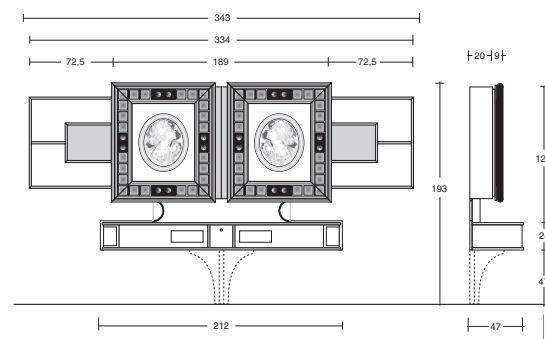

**STAR GATE "BIG MIRROR" PIRAMID**

Design: Pino Vismara  
cm. 234 x 47 x h. 234

Specchio a parete completo di consolle a 2 cassetti e vano a giorno.  
Wall-mirror with 2-drawer-console and open compartment.  
Miroir à mur, avec console à 2 tiroirs et compartiment ouvert.  
Wand-Spiegel mit 2-Schubladen-Konsole und offenem Abteil.

**SLIDING - H.C. PIRAMID**

Design: Pino Vismara  
cm. 343 x 47 x h. 193

Struttura per H. C. - a parete con apertura motorizzata, computerizzata e telecomandata, luci LED laterali.  
H. C. - Wall Rack - Motorized and computerized opening, with remote control - LED lights on sides.  
Modèle à mur, ouverture motorisée et computerisée, commandée à distance.  
Lumière LED latérale.  
H. C. - Wand-Regal - Motorisierte und computerisierte Öffnung mit Fernbedienung.  
LED-Leuchten auf der Seiten.