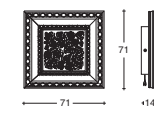

BODY LIGHT 80 CLASSIC

Design: Pino Vismara
cm. 71 x 14 x h. 71

Corpo illuminante a parete.
Wall body light.
Corps éclairant - fixation murale.
Wand-Beleuchtungskörper.