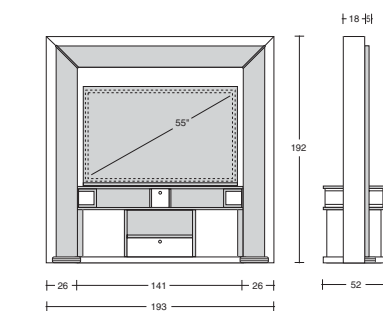

MODEL

DIMENSION

**THE WALL
HOME CINEMA MODERN**

Design: Pino Vismara
cm. 260 x 52 x h. 163

Struttura per
Home Cinema - a parete.
Home Cinema Wall-Rack.
Rangement Home Cinema
fixation murale.
Home Cinema - Wand-Regal.

**THE WALL
HOME CINEMA FRAME
MODERN**

Design: Pino Vismara
cm. 310 x 52 x h. 188

Struttura per
Home Cinema - a parete.
Home Cinema Wall-Rack.
Rangement Home Cinema
fixation murale.
Home Cinema - Wand-Regal.

**THE FRAME
HOME CINEMA MODERN**

Design: Pino Vismara
cm. 209 x 51 x h. 212

Struttura per
Home Cinema - a parete.
Home Cinema Wall-Rack.
Rangement Home Cinema
fixation murale.
Home Cinema - Wand-Regal.

**THE FRAME
CONTAINER-BAR MODERN**

Design: Pino Vismara
cm. 209 x 32,5 x h. 212

Mobile a scaffali a giorno
con ante scorrevoli - a parete.
Open wall-container, with sliding doors.
Modèle à mur, avec compartiments
ouverts et portes coulissantes.
Offenes Wand-Regal, mit Schiebetüren.

**THE FRAME
"BIG MIRROR" MODERN**

Design: Pino Vismara
cm. 209 x 47 x h. 209

Specchio a parete completo
di consolle a 2 cassetti e vano a giorno.
Wall-mirror with 2-drawer-console
and open compartment.
Miroir à mur, avec console à 2 tiroirs
et compartiment ouvert.
Wand-Spiegel mit 2-Schubladen-Konsole
und offenem Abteil.

MODEL

DIMENSION

**STAR GATE
MODERN**

Design: Pino Vismara
cm. 228 x 51 x h. 239

Struttura per
Home Cinema - a parete.
Home Cinema Wall-Rack.
Rangement Home Cinema
fixation murale.
Home Cinema - Wand-Regal.

**STAR GATE
CONTAINER-BAR MODERN**

Design: Pino Vismara
cm. 228 x 32,5 x h. 239

Mobile a scaffali a giorno
con ante scorrevoli - a parete.
Open wall-container,
with sliding doors.
Modèle à mur, avec compartiments
ouverts et portes coulissantes.
Offenes Wand-Regal,
mit Schiebetüren.

**STAR GATE
"BIG MIRROR" MODERN**

Design: Pino Vismara
cm. 228 x 47 x h. 228