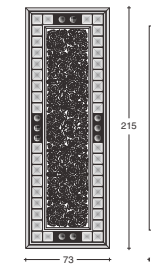

Cassapanca.  
Sitting case.  
Bahut.  
Sitzruhe.

MODEL DIMENSION

**BODY LIGHT 214  
PIRAMID**

Design: Pino Vismara  
cm. 73 x 13 x h. 215

Corpo illuminante a parete.  
Wall body light.  
Corps éclairant - fixation murale.  
Wand-Beleuchtungskörper.