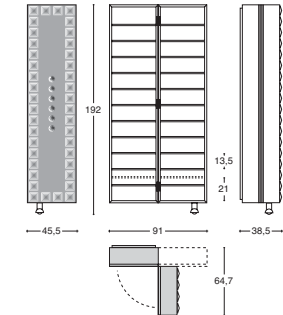

**SCRIGNO
PIRAMID**

Design: Pino Vismara
cm. 45,5 x 38,5 x h. 192

Elemento porta CD-DVD-VHS
per 960 CD (o 432 DVD o VHS).
CD-DVD-VHS Rack
for 960 CD (or 432 DVD or VHS).
Porte CD-DVD-VHS
de 960 CD (ou 432 DVD ou VHS).
CD-DVD-VHS Regal für 960 CDs
(oder 432 DVD oder VHS).