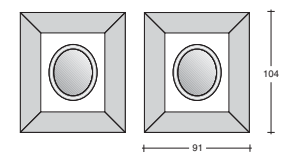

Design: Pino Vismara  
cm. 91 x 5 x h. 104

**OVAL MIRROR GLASS EYES**

Design: Pino Vismara  
cm. 91 x 5 x h. 104

**OVAL MIRROR MODERN**

Design: Pino Vismara  
cm. 91 x 4 x h. 104

**MIRROR**

Design: Pino Vismara