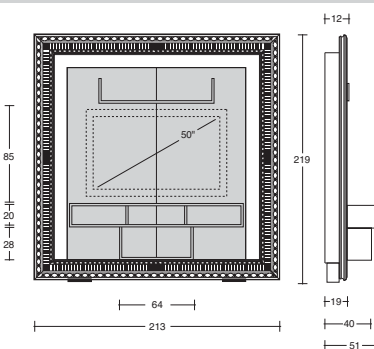

## DIMENSION

**THE WALL  
HOME CINEMA ART DECO**Design: Pino Vismara  
cm. 325 x 52 x h. 190Struttura per  
Home Cinema - a parete.  
Home Cinema Wall-Rack.  
Rangement Home Cinema  
fixation murale.  
Home Cinema - Wand-Regal.**THE FRAME  
HOME CINEMA ART DECO**Design: Pino Vismara  
cm. 213 x 51 x h. 219Struttura per  
Home Cinema - a parete.  
Home Cinema Wall-Rack.  
Rangement Home Cinema  
fixation murale.  
Home Cinema - Wand-Regal.**THE FRAME  
CONTAINER-BAR ART DECO**Design: Pino Vismara  
cm. 213 x 32,5 x h. 219Mobile a scaffali a giorno  
con ante scorrevoli - a parete.  
Open wall-container, with sliding doors.  
Modèle à mur, avec compartiments  
ouverts et portes coulissantes.  
Offenes Wand-Regal, mit Schiebetüren.**THE FRAME  
"BIG MIRROR" ART DECO**Design: Pino Vismara  
cm. 213 x 47 x h. 213Specchio a parete completo  
di consolle a 2 cassetti e vano a giorno.  
Wall-mirror with 2-drawer-console  
and open compartment.  
Miroir à mur, avec console à 2 tiroirs  
et compartiment ouvert.  
Wand-Spiegel mit 2-Schubladen-Konsole  
und offenem Abteil.**STAR GATE  
ART DECO**Design: Pino Vismara  
cm. 232 x 51 x h. 241Struttura per  
Home Cinema - a parete.  
Home Cinema Wall-Rack.  
Rangement Home Cinema  
fixation murale.  
Home Cinema - Wand-Regal.