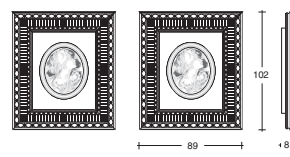

CAMMEO ART DECO

Design: Pino Vismara
cm. 89 x 8 x h. 102