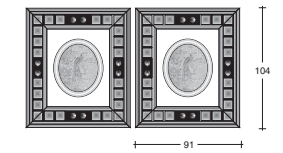

**CAMMEO  
PIRAMID**

Design: Pino Vismara  
cm. 91 x 5 x h. 104

Ovale con Cammeo  
sinistro o destro.  
Oval with Cameo  
left or right.  
Ovale avec camée  
gauche ou droite.  
Oval mit Kamee  
Links oder Rechts.

**PAVONE  
PIRAMID**

Design: Pino Vismara  
cm. 91 x 5 x h. 104

Ovale con Pavone Artistico oro  
12/23 carati (sinistro o destro).  
Oval with Artistic peacock Gold  
12/23 carats (left or right).  
Ovale avec paon artistique en or  
12/23 carats (gauche ou droite).  
Oval mit Kunst-Pfau Gold  
12/23 Karate (Links oder Rechts).