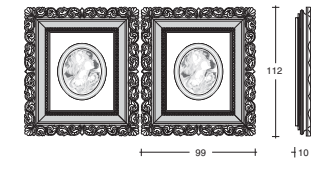

Design: Pino Vismara  
cm. 81 x 17 x h. 81

Corpo illuminante a parete.  
Wall body light.  
Corps éclairant - fixation murale.  
Wand-Beleuchtungskörper.

**VASE 125  
BAROQUE**

Design: Pino Vismara  
cm. 43 x 43 x h. 125

Vaso porta fiori e piante.  
Vase.  
Vase à fleurs.  
Blumenvase.

**VASE 90  
BAROQUE**

Design: Pino Vismara  
cm. 43 x 43 x h. 90

Vaso porta fiori e piante.  
Vase.  
Vase à fleurs.  
Blumenvase.

MODEL DIMENSION

**CAMMEO  
BAROQUE**

Design: Pino Vismara  
cm. 99 x 10 x h. 112

Ovale con Cammeo  
sinistro o destro.  
Oval with Cameo  
left or right.  
Ovale avec camée  
gauche ou droite.  
Oval mit Kamee  
Links oder Rechts.

**PAVONE  
BAROQUE**

Design: Pino Vismara  
cm. 99 x 10 x h. 112

Ovale con Pavone Artístico oro  
12/23 carati (sinistro o destro).  
Oval with Artistic peacock Gold  
12/23 carats (left or right).  
Ovale avec paon artistique en or  
12/23 carats (gauche ou droite).  
Oval mit Kunst-Pfau Gold  
12/23 Karate (Links oder Rechts).