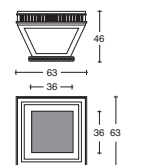

**FLOWERS 60
ART DECO**

Design: Pino Vismara
cm. 63 x 63 x h. 46

Fioriera porta piante e fiori.
Flowerpot.
Pot de fleurs.
Blumenkasten.