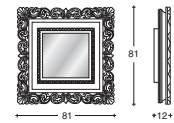

MODEL DIMENSION

**BODY MIRROR 214  
BAROQUE**

Design: Pino Vismara  
cm. 81 x 12 x h. 222

Specchiera a parete.  
Wall - mirror.  
Miroir - fixation murale.  
Wand-Spiegel.

**BODY MIRROR 120  
BAROQUE**

Design: Pino Vismara  
cm. 81 x 12 x h. 132

Specchiera a parete.  
Wall - mirror.  
Miroir - fixation murale.  
Wand-Spiegel.

**BODY MIRROR 80  
BAROQUE**

Design: Pino Vismara  
cm. 81 x 12 x h. 81

Specchiera a parete.  
Wall - mirror.  
Miroir - fixation murale.  
Wand-Spiegel.