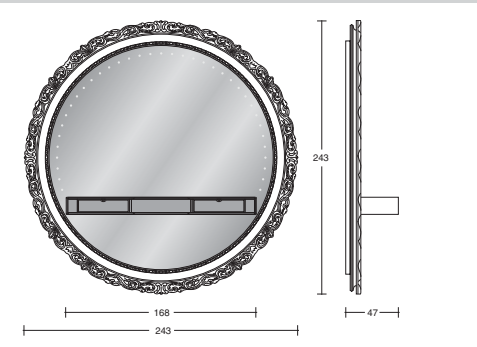

**THE FRAME "BIG MIRROR" BAROQUE**

Design: Pino Vismara  
cm. 222 x 47 x h. 222

Specchio a parete completo di consolle a 2 cassetti e vano a giorno.  
Wall-mirror with 2-drawer-consolle and open compartment.  
Miroir à mur, avec console à 2 tiroirs et compartiment ouvert.  
Wand-Spiegel mit 2-Schubladen-Konsole und offenem Abteil.

**STAR GATE BAROQUE**

Design: Pino Vismara  
cm. 243 x 51 x h. 246

Struttura per Home Cinema - a parete.  
Home Cinema Wall-Rack.  
Rangement Home Cinema fixation murale.  
Home Cinema - Wand-Regal.

MODEL

DIMENSION

**STAR GATE CONTAINER-BAR BAROQUE**

Design: Pino Vismara  
cm. 243 x 32,5 x h. 246

Mobile a scaffali a giorno con ante scorrevoli - a parete.  
Open wall-container, with sliding doors.  
Modèle à mur, avec compartiments ouverts et portes coulissantes.  
Offenes Wand-Regal, mit Schiebetüren.

**STAR GATE "BIG MIRROR" BAROQUE**

Design: Pino Vismara  
cm. 243 x 47 x h. 243

Specchio a parete completo di consolle a 2 cassetti e vano a giorno.  
Wall-mirror with 2-drawer-consolle and open compartment.  
Miroir à mur, avec console à 2 tiroirs et compartiment ouvert.  
Wand-Spiegel mit 2-Schubladen-Konsole und offenem Abteil.