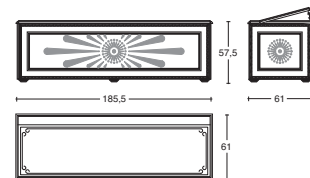

MODEL DIMENSION

**BODY MIRROR 214  
BAROQUE**

Design: Pino Vismara  
cm. 81 x 12 x h. 222

Specchiera a parete.  
Wall - mirror.  
Miroir - fixation murale.  
Wand-Spiegel.

**BODY MIRROR 120  
BAROQUE**

Design: Pino Vismara  
cm. 81 x 12 x h. 132

Specchiera a parete.  
Wall - mirror.  
Miroir - fixation murale.  
Wand-Spiegel.

**BODY MIRROR 80  
BAROQUE**

Design: Pino Vismara  
cm. 81 x 12 x h. 81

Specchiera a parete.  
Wall - mirror.  
Miroir - fixation murale.  
Wand-Spiegel.

**FLOWERS 60  
BAROQUE**

Design: Pino Vismara  
cm. 63 x 63 x h. 46

Fioriera porta piante e fiori.  
Flowerpot.  
Pot de fleurs.  
Blumenkasten.

**SITTING CASE  
BAROQUE**

Design: Pino Vismara  
cm. 185,5 x 61 x h. 57,5

Cassapanca.  
Sitting case.  
Bahut.  
Sitzruhe.

MODEL DIMENSION

**BODY LIGHT 214  
BAROQUE**

Design: Pino Vismara  
cm. 81 x 17 x h. 222

Corpo illuminante a parete.  
Wall body light.  
Corps éclairant - fixation murale.  
Wand-Beleuchtungskörper.