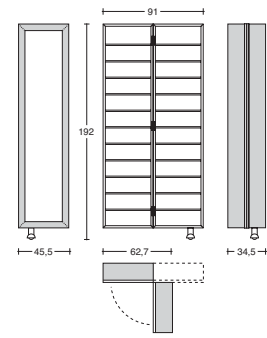

MODEL DIMENSION

FRAME-120

Design: Pino Vismara
cm. 102,5 x 15 X h. 120

Elemento porta CD/DVD/VHS per 390 CD (o personalizzato).
CD/DVD/VHS Rack for 390 CD (or personalized).
Porte CD/DVD/VHS de 390 CD (ou personnalisé).
CD/DVD/VHS Regal für 390 CDs (oder personalisiert).

FRAME-214

Design: Pino Vismara
cm. 102,5 x 32 X h. 214

Elemento porta CD/DVD/VHS per 780 CD (o personalizzato).
CD/DVD/VHS Rack for 780 CD (or personalized).
Porte CD/DVD/VHS de 780 CD (ou personnalisé).
CD/DVD/VHS Regal für 780 CDs (oder personalisiert).

CIAIKA-170

Design: Tatiana Lissienko - Pino Vismara
cm. 170 x 110 x h. 36

Tavolino porta CD/DVD per 800 CD (e/o 378 DVD).
Coffee-table CD/DVD Rack for 800 CD (and/or 378 DVD).
Petite-Table porte CD/DVD de 800 CD (et/ou 378 DVD).
Tischchen CD/DVD Ständer für 800 CDs (und/oder 378 DVDs).

CIAIKA-110

Design: Tatiana Lissienko - Pino Vismara
cm. 110 x 110 x h. 36

Tavolino porta CD/DVD per 490 CD (e/o 218 DVD).
Coffee-table CD/DVD Rack for 490 CD (and/or 218 DVD).
Petite-Table porte CD/DVD de 490 CD (et/ou 218 DVD).
Tischchen CD/DVD Ständer für 490 CDs (und/oder 218 DVDs).

CIAIKA-110 SLIM

Design: Tatiana Lissienko - Pino Vismara
cm. 110 x 70 x h. 36

Tavolino porta CD/DVD per 180 CD (e/o 92 DVD).
Coffee-table CD/DVD Rack for 180 CD (and/or 92 DVD).
Petite-Table porte CD/DVD de 180 CD (et/ou 92 DVD).
Tischchen CD/DVD Ständer für 180 CDs (und/oder 92 DVDs).

MODEL DIMENSION

SCRIGNO

Design: Pino Vismara
cm. 45,5 x 34,5 x h. 192

Elemento porta CD/DVD/VHS per 960 CD (o 432 DVD o VHS).
CD/DVD/VHS Rack for 960 CD (or 432 DVD or VHS).
Porte CD/DVD/VHS de 960 CD (ou 432 DVD ou VHS).
CD/DVD/VHS Regal für 960 CDs (oder 432 DVD oder VHS).

SCRIGNO GLAMOUR

Design: Pino Vismara
cm. 45,5 x 34,5 x h. 192