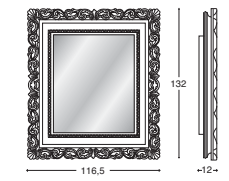

**FRAME-214 BAROQUE-MIRROR**

Design: Pino Vismara  
cm. 116,5 x 12 x h. 222

Specchiera a parete.  
Wall - mirror.  
Miroir - fixation murale.  
Wand-Spiegel.

**FRAME-120 BAROQUE-MIRROR**

Design: Pino Vismara  
cm. 116,5 x 12 x h. 132

Specchiera a parete.  
Wall - mirror.  
Miroir - fixation murale.  
Wand-Spiegel.

**BODY ROUND MIRROR BAROQUE**

Design: Pino Vismara  
cm. Ø 96 x 12

Specchiera a parete.  
Wall - mirror.  
Miroir - fixation murale.  
Wand-Spiegel.