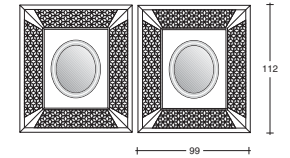

MODEL DIMENSION

**PAVONE MOSAIK**

Design: Pino Vismara  
cm. 99 x 6 x h. 112

**PAVONE BAROQUE**

Design: Pino Vismara  
cm. 99 x 10 x h. 112

**PAVONE CLASSIC**

Design: Pino Vismara  
cm. 89 x 8 x h. 102

**PAVONE ART DECO**

Design: Pino Vismara  
cm. 89 x 8 x h. 102

**PAVONE PIRAMID**

Design: Pino Vismara  
cm. 91 x 5 x h. 104

**PAVONE GLASS EYES**

Design: Pino Vismara  
cm. 91 x 5 x h. 104

**PAVONE MODERN**

Design: Pino Vismara  
cm. 91 x 4 x h. 104

**OVAL MIRROR**

Design: Pino Vismara

Ovale con specchio bisellato.  
Oval with bevelled mirror.  
Ovale avec miroir biseauté.  
Oval mit abgeschrägter Spiegel.

MODEL DIMENSION

**OVAL MIRROR MOSAIK**

Design: Pino Vismara  
cm. 99 x 6 x h. 112

**OVAL MIRROR BAROQUE**

Design: Pino Vismara  
cm. 99 x 10 x h. 112

**OVAL MIRROR CLASSIC**

Design: Pino Vismara  
cm. 89 x 8 x h. 102

**OVAL MIRROR ART DECO**

Design: Pino Vismara  
cm. 89 x 8 x h. 102

**OVAL MIRROR PIRAMID**