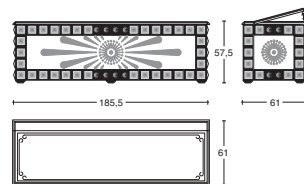

**SITTING CASE
PIRAMID**

Design: Pino Vismara
cm. 185,5 x 61 x h. 57,5

Cassapanca.
Sitting case.
Bahut.
Sitzruhe.