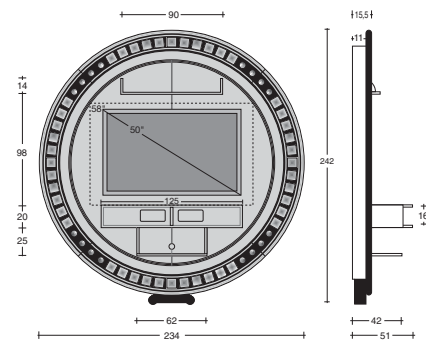

**THE FRAME "BIG MIRROR" PIRAMID**

Design: Pino Vismara  
cm. 215 x 47 x h. 215

Specchio a parete completo di consolle a 2 cassetti e vano a giorno.  
Wall-mirror with 2-drawer-console and open compartment.  
Miroir à mur, avec console à 2 tiroirs et compartiment ouvert.  
Wand-Spiegel mit 2-Schubladen-Konsole und offenem Abteil.

**STAR GATE PIRAMID**

Design: Pino Vismara  
cm. 234 x 51 x h. 242

Struttura per Home Cinema - a parete.  
Home Cinema Wall-Rack.  
Rangement Home Cinema fixation murale.  
Home Cinema - Wand-Regal.

**MODEL**