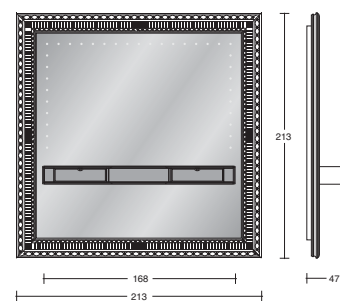

## DIMENSION

**THE WALL  
HOME CINEMA ART DECO**Design: Pino Vismara  
cm. 325 x 52 x h. 190Struttura per  
Home Cinema - a parete.  
Home Cinema Wall-Rack.  
Rangement Home Cinema  
fixation murale.  
Home Cinema - Wand-Regal.**THE FRAME  
HOME CINEMA ART DECO**Design: Pino Vismara  
cm. 213 x 51 x h. 219Struttura per  
Home Cinema - a parete.  
Home Cinema Wall-Rack.  
Rangement Home Cinema  
fixation murale.  
Home Cinema - Wand-Regal.**THE FRAME  
CONTAINER-BAR ART DECO**Design: Pino Vismara  
cm. 213 x 32,5 x h. 219Mobile a scaffali a giorno  
con ante scorrevoli - a parete.  
Open wall-container, with sliding doors.  
Modèle à mur, avec compartiments  
ouverts et portes coulissantes.  
Offenes Wand-Regal, mit Schiebetüren.**THE FRAME  
"BIG MIRROR" ART DECO**Design: Pino Vismara  
cm. 213 x 47 x h. 213Specchio a parete completo  
di consolle a 2 cassetti e vano a giorno.  
Wall-mirror with 2-drawer-console  
and open compartment.  
Miroir à mur, avec console à 2 tiroirs  
et compartiment ouvert.  
Wand-Spiegel mit 2-Schubladen-Konsole  
und offenem Abteil.**STAR GATE  
ART DECO**Design: Pino Vismara  
cm. 232 x 51 x h. 241Struttura per  
Home Cinema - a parete.  
Home Cinema Wall-Rack.  
Rangement Home Cinema  
fixation murale.  
Home Cinema - Wand-Regal.