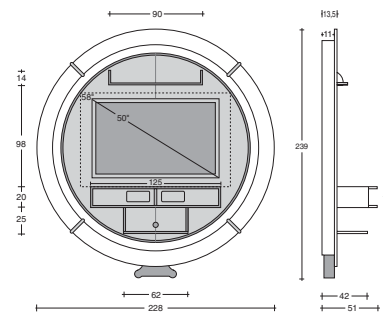

MODEL

DIMENSION

**STAR GATE
MODERN**

Design: Pino Vismara
cm. 228 x 51 x h. 239

Struttura per
Home Cinema - a parete.
Home Cinema Wall-Rack.
Rangement Home Cinema
fixation murale.
Home Cinema - Wand-Regal.

**STAR GATE
CONTAINER-BAR MODERN**

Design: Pino Vismara
cm. 228 x 32,5 x h. 239

Mobile a scaffali a giorno
con ante scorrevoli - a parete.
Open wall-container,
with sliding doors.
Modèle à mur, avec compartiments
ouverts et portes coulissantes.
Offenes Wand-Regal,
mit Schiebetüren.