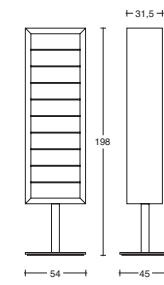

REVOLVING-SOFT ROCK

Design: Pino Vismara
cm. 54 x 45 x h. 198

Elemento porta DVD/VHS per 840 CD (o 384 DVD o VHS) (rotante).
CD/DVD/VHS Rack for 840 CD (or 384 DVD or VHS) (revolving).
Porte CD/DVD/VHS de 840 CD (ou 384 DVD ou VHS) (pivotant).
CD/DVD/VHS Ständer für 840 CDs (oder 384 DVD oder VHS) (drehbar).