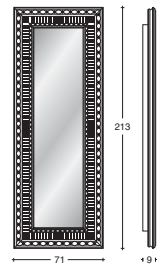

Design: Pino Vismara  
cm. Ø 134 x 8

Specchiera a parete.  
Wall - mirror.  
Miroir - fixation murale.  
Wand-Spiegel.

**CIAIKA-170  
ART DECO**

Design: Pino Vismara  
cm. 172 x 112 x h. 36

Tavolino porta CD/DVD  
per 800 CD (e/o 378 DVD).  
Coffee-table CD/DVD Rack  
for 800 CD (and/or 378 DVD).  
Petite-Table porte CD/DVD  
de 800 CD (et/ou 378 DVD).  
Tischchen CD/DVD Ständer  
für 800 CDs (und/oder 378 DVDs).

**CIAIKA-110 SLIM  
ART DECO**

Design: Pino Vismara  
cm. 112 x 72 x h. 36

Tavolino porta CD/DVD  
per 180 CD (e/o 92 DVD).  
Coffee-table CD/DVD Rack  
for 180 CD (and/or 92 DVD).  
Petite-Table porte CD/DVD  
de 180 CD (et/ou 92 DVD).  
Tischchen CD/DVD Ständer  
für 180 CDs (und/oder 92 DVDs).

MODEL DIMENSION

**BODY MIRROR 214  
ART DECO**

Design: Pino Vismara  
cm. 71 x 9 x h. 213

Specchiera a parete.  
Wall - mirror.  
Miroir - fixation murale.  
Wand-Spiegel.

**BODY MIRROR 120  
ART DECO**

Design: Pino Vismara  
cm. 71 x 9 x h. 123

Specchiera a parete.  
Wall - mirror.  
Miroir - fixation murale.  
Wand-Spiegel.

**BODY MIRROR 80  
ART DECO**

Design: Pino Vismara  
cm. 71 x 9 x h. 71

Specchiera a parete.  
Wall - mirror.  
Miroir - fixation murale.  
Wand-Spiegel.