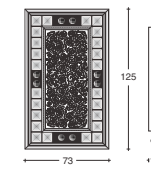

**BODY LIGHT 120
PIRAMID**

Design: Pino Vismara
cm. 73 x 13 x h. 125

Corpo illuminante a parete.
Wall body light.
Corps éclairant - fixation murale.
Wand-Beleuchtungskörper.