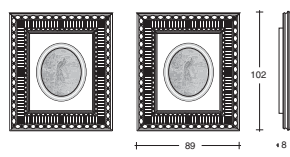

PAVONE ART DECO

Design: Pino Vismara
cm. 89 x 8 x h. 102