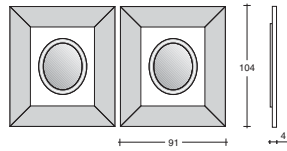

**OVAL MIRROR
MODERN**

Design: Pino Vismara
cm. 91 x 4 x h. 104

Ovale con specchio bisellato.
Oval with bevelled mirror.
Ovale avec miroir biseauté.
Oval mit abgeschrägter Spiegel.