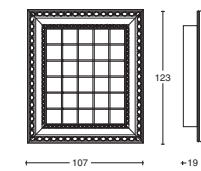

**FRAME-120
CLASSIC**

Design: Pino Vismara
cm. 107 x 19 x h. 123

Elemento porta CD-DVD-VHS
per 390 CD (o personalizzato).
CD-DVD-VHS Rack
for 390 CD (or personalized).
Porte CD-DVD-VHS
de 390 CD (ou personnalisé).
CD-DVD-VHS Regal
für 390 CDs (oder personalisiert).