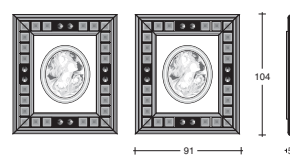

CAMMEO PIRAMID

Design: Pino Vismara
cm. 91 x 5 x h. 104