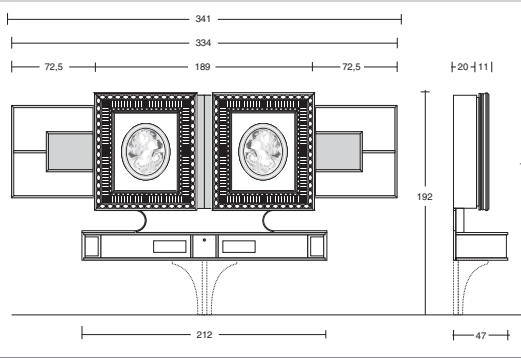

SLIDING - H.C.

ART DECO - Design: Pino Vismara
cm. 341 x 47 x h. 192

Struttura per H. C. - a parete con apertura
motorizzata, computerizzata e telecomandata,
luci LED laterali.
H. C. - Wall Rack - Motorized and computerized
opening, with remote control - LED lights on sides.
Modèle à mur, ouverture motorisée
et computerisée, commandée à distance.
Lumière LED latérale.
H. C. - Wand-Regal - Motorisierte und
komputerisierte Öffnung mit Fernbedienung.
LED-Leuchten auf der Seiten.

REVOLVING - H.C.

ART DECO - Design: Pino Vismara
cm. 193 x 52 x h. 192

Struttura per H.C. - centro stanza con rotazione
TV motorizzata, computerizzata e
telecomandata.
H. C. - Standing rack - Motorized and compu-
terized revolving TV, with remote control.
Modèle autoportant avec rotation motorisée
et computerisée du téléviseur, commandée
à distance.
H. C. - Standmodell - Motorisiertes
und komputerisiertes Dreh-Fernsehen,
mit Fernbedienung.