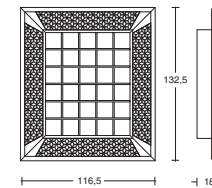

**MODEL**

**DIMENSION**

**REVOLVING - H.C. MOSAİK**

Design: Pino Vismara  
cm. 193 x 52 x h. 192

Struttura per H.C. - centro stanza con rotazione TV motorizzata, computerizzata e telecomandata.  
H. C. - Standing rack - Motorized and computerized revolving TV, with remote control.  
Modèle autoportant avec rotation motorisée et computerisée du téléviseur, commandée à distance.  
H. C. - Standmodell - Motorisiertes und computerisiertes Dreh-Fernsehen, mit Fernbedienung.

**FRAME-214 MOSAİK**

Design: Pino Vismara  
cm. 116,5 x 18 x h. 223

Elemento porta CD-DVD-VHS per 780 CD (o personalizzato).  
CD-DVD-VHS Rack for 780 CD (or personalized).  
Porte CD-DVD-VHS de 780 CD (ou personnalisé).  
CD-DVD-VHS Regal für 780 CDs (oder personalisiert).

**FRAME-120 MOSAİK**

Design: Pino Vismara  
cm. 116,5 x 18 x h. 132,5

Elemento porta CD-DVD-VHS per 390 CD (o personalizzato).  
CD-DVD-VHS Rack for 390 CD (or personalized).  
Porte CD-DVD-VHS de 390 CD (ou personnalisé).  
CD-DVD-VHS Regal für 390 CDs (oder personalisiert).

**FRAME-214 MIRROR MOSAİK**

Design: Pino Vismara  
cm. 116,5 x 8 x h. 223

Specchiera a parete.  
Wall - mirror.  
Miroir - fixation murale.  
Wand-Spiegel.

**FRAME-120 MIRROR MOSAİK**

Design: Pino Vismara  
cm. 116,5 x 8 x h. 132,5