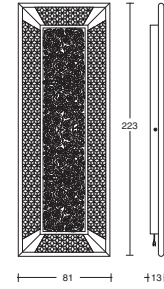

**FRAME-214 MIRROR MOSAİK**

Design: Pino Vismara  
cm. 116,5 x 8 x h. 223

Specchiera a parete.  
Wall - mirror.  
Miroir - fixation murale.  
Wand-Spiegel.

**FRAME-120 MIRROR MOSAİK**

Design: Pino Vismara  
cm. 116,5 x 8 x h. 132,5

**CIAIKA-110 SLIM MOSAİK**

Design: Pino Vismara  
cm. 110 x 70 x h. 36

Tavolino porta CD/DVD per 180 CD (e/o 92 DVD).  
Coffee-table CD/DVD Rack for 180 CD (and/or 92 DVD).  
Petite-Table porte CD/DVD de 180 CD (et/ou 92 DVD).  
Tischchen CD/DVD Ständer für 180 CDs (und/oder 92 DVDs).

MODEL DIMENSION

**BODY MIRROR 214 MOSAIK**

Design: Pino Vismara  
cm. 81 x 8 x h. 223

Specchiera a parete.  
Wall - mirror.  
Miroir - fixation murale.  
Wand-Spiegel.

MODEL DIMENSION

**BODY LIGHT 214 MOSAIK**

Design: Pino Vismara  
cm. 81 x 13 x h. 223

Corpo illuminante a parete.  
Wall body light.  
Corps éclairant - fixation murale.  
Wand-Beleuchtungskörper.

MODEL DIMENSION

**CAMMEO MOSAIK**

Design: Pino Vismara  
cm. 99 x 6 x h. 112