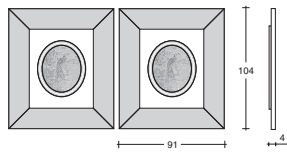

**PAVONE
MODERN**

Design: Pino Vismara
cm. 91 x 4 x h. 104

Ovale con Pavone Artístico oro
12/23 carati (sinistro o destro).
Oval with Artistic peacock Gold
12/23 carats (left or right).
Ovale avec paon artistique en or
12/23 carats (gauche ou droite).
Oval mit Kunst-Pfau Gold
12/23 Karate (Links oder Rechts).