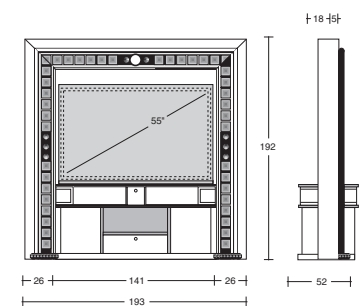

**SLIDING - H.C. PIRAMID**

Design: Pino Vismara  
cm. 343 x 47 x h. 193

Struttura per H. C. - a parete con apertura motorizzata, computerizzata e telecomandata, luci LED laterali.  
H. C. - Wall Rack - Motorized and computerized opening, with remote control - LED lights on sides.  
Modèle à mur, ouverture motorisée et computerisée, commandée à distance.  
Lumière LED latérale.  
H. C. - Wand-Regal - Motorisierte und computerisierte Öffnung mit Fernbedienung.  
LED-Leuchten auf der Seiten.

**REVOLVING - H.C. PIRAMID**

Design: Pino Vismara  
cm. 193 x 52 x h. 192

Struttura per H.C. - centro stanza con rotazione TV motorizzata, computerizzata e telecomandata.  
H. C. - Standing rack - Motorized and computerized revolving TV, with remote control.  
Modèle autoportant avec rotation motorisée et computerisée du téléviseur, commandée à distance.  
H. C. - Standmodell - Motorisiertes und computerisiertes Dreh-Fernsehen, mit Fernbedienung.