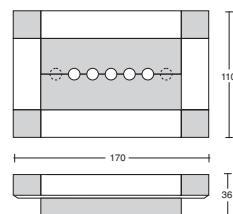

CIAIKA-170

Design: Tatiana Lissienko - Pino Vismara
cm. 170 x 110 x h. 36

Tavolino porta CD/DVD per 800 CD (e/o 378 DVD).
Coffee-table CD/DVD Rack for 800 CD (and/or 378 DVD).
Petite-Table porte CD/DVD de 800 CD (et/ou 378 DVD).
Tischchen CD/DVD Ständer für 800 CDs (und/oder 378 DVDs).