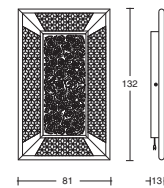

BODY LIGHT 120 MOSAIK

Design: Pino Vismara
cm. 81 x 13 x h. 132

Corpo illuminante a parete.
Wall body light.
Corps éclairant - fixation murale.
Wand-Beleuchtungskörper.