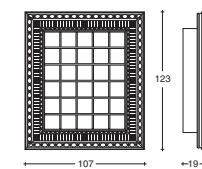

**FRAME-120
ART DECO**

Design: Pino Vismara
cm. 107 x 19 x h. 123

Elemento porta CD-DVD-VHS
per 390 CD (o personalizzato).
CD-DVD-VHS Rack
for 390 CD (or personalized).
Porte CD-DVD-VHS
de 390 CD (ou personnalisé).
CD-DVD-VHS Regal
für 390 CDs (oder personalisiert).