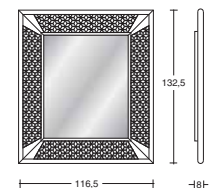

**THE WALL HOME CINEMA MOSAİK**

Design: Pino Vismara  
cm. 331 x 52 x h. 195

Struttura per Home Cinema - a parete.  
Home Cinema Wall-Rack.  
Rangement Home Cinema fixation murale.  
Home Cinema - Wand-Regal.

**FRAME-214 MIRROR MOSAİK**

Design: Pino Vismara  
cm. 116,5 x 8 x h. 223

Specchiera a parete.  
Wall - mirror.  
Miroir - fixation murale.  
Wand-Spiegel.

**FRAME-120 MIRROR MOSAİK**

Design: Pino Vismara  
cm. 116,5 x 8 x h. 132,5

Specchiera a parete.  
Wall - mirror.  
Miroir - fixation murale.  
Wand-Spiegel.

**MODEL**

**DIMENSION**

**CIAIKA-170 MOSAİK**

Design: Pino Vismara  
cm. 170 x 110 x h. 36

Tavolino porta CD/DVD per 800 CD (e/o 378 DVD).  
Coffee-table CD/DVD Rack for 800 CD (and/or 378 DVD).  
Petite-Table porte CD/DVD de 800 CD (et/ou 378 DVD).  
Tischchen CD/DVD Ständer für 800 CDs (und/oder 378 DVDs).

MODEL DIMENSION

**BODY MIRROR 214 MOSAIK**

Design: Pino Vismara  
cm. 81 x 8 x h. 223

Specchiera a parete.  
Wall - mirror.  
Miroir - fixation murale.  
Wand-Spiegel.

MODEL DIMENSION

**BODY LIGHT 214 MOSAIK**