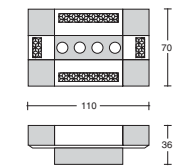

**FRAME-214 MIRROR MOSAİK**

Design: Pino Vismara  
cm. 116,5 x 8 x h. 223

Specchiera a parete.  
Wall - mirror.  
Miroir - fixation murale.  
Wand-Spiegel.

**FRAME-120 MIRROR MOSAİK**

Design: Pino Vismara  
cm. 116,5 x 8 x h. 132,5

Specchiera a parete.  
Wall - mirror.  
Miroir - fixation murale.  
Wand-Spiegel.

**MODEL**

**DIMENSION**

**CIAIKA-170 MOSAİK**

Design: Pino Vismara  
cm. 170 x 110 x h. 36

Tavolino porta CD/DVD per 800 CD (e/o 378 DVD).  
Coffee-table CD/DVD Rack for 800 CD (and/or 378 DVD).  
Petite-Table porte CD/DVD de 800 CD (et/ou 378 DVD).  
Tischchen CD/DVD Ständer für 800 CDs (und/oder 378 DVDs).

**CIAIKA-110 MOSAİK**

Design: Pino Vismara  
cm. 110 x 110 x h. 36

Tavolino porta CD/DVD per 490 CD (e/o 218 DVD).  
Coffee-table CD/DVD Rack for 490 CD (and/or 218 DVD).  
Petite-Table porte CD/DVD de 490 CD (et/ou 218 DVD).  
Tischchen CD/DVD Ständer für 490 CDs (und/oder 218 DVDs).

MODEL DIMENSION

**BODY MIRROR 214 MOSAIK**

Design: Pino Vismara  
cm. 81 x 8 x h. 223

Specchiera a parete.  
Wall - mirror.  
Miroir - fixation murale.  
Wand-Spiegel.

MODEL DIMENSION

**BODY LIGHT 214 MOSAIK**