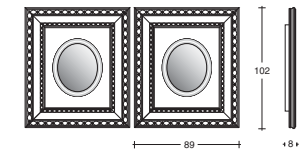

**BODY MIRROR 214 CLASSIC**

Design: Pino Vismara  
cm. 71 x 9 x h. 213

Specchiera a parete.  
Wall - mirror.  
Miroir - fixation murale.  
Wand-Spiegel.

MODEL DIMENSION

**BODY LIGHT 214 CLASSIC**

Design: Pino Vismara  
cm. 71 x 14 x h. 213

**PAVONE CLASSIC**

Design: Pino Vismara  
cm. 89 x 8 x h. 102

Ovale con Pavone Artistico oro 12/23 carati (sinistro o destro).  
Oval with Artistic peacock Gold 12/23 carats (left or right).  
Ovale avec paon artistique en or 12/23 carats (gauche ou droite).  
Oval mit Kunst-Pfau Gold 12/23 Karate (Links oder Rechts).

**BODY MIRROR 80 CLASSIC**

Design: Pino Vismara  
cm. 71 x 9 x h. 71

Specchiera a parete.  
Wall - mirror.  
Miroir - fixation murale.  
Wand-Spiegel.

**BODY LIGHT 80 CLASSIC**

Design: Pino Vismara  
cm. 71 x 14 x h. 71

Corpo illuminante a parete.  
Wall body light.  
Corps éclairant - fixation murale.  
Wand-Beleuchtungskörper.

**OVAL MIRROR CLASSIC**

Design: Pino Vismara  
cm. 89 x 8 x h. 102

Ovale con specchio bisellato.  
Oval with bevelled mirror.  
Ovale avec miroir biseauté.  
Oval mit abgeschrägter Spiegel.