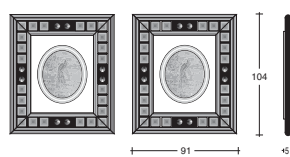

PAVONE PIRAMID

Design: Pino Vismara
cm. 91 x 5 x h. 104