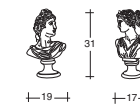

DAVID

Design: Studio Tecnico
cm. 19 x h. 31