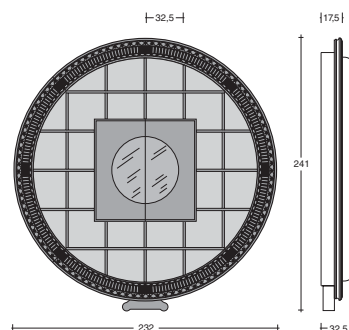

MODEL

DIMENSION

**STAR GATE
CONTAINER-BAR ART DECO**

Design: Pino Vismara
cm. 232 x 32,5 x h. 241

Mobile a scaffali a giorno
con ante scorrevoli - a parete.
Open wall-container,
with sliding doors.
Modèle à mur, avec compartiments
ouverts et portes coulissantes.
Offenes Wand-Regal,
mit Schiebetüren.

**STAR GATE
"BIG MIRROR" ART DECO**

Design: Pino Vismara
cm. 232 x 47 x h. 232

Specchio a parete completo di
consolle a 2 cassetti e vano a giorno.
Wall-mirror with 2-drawer-console
and open compartment.
Miroir à mur, avec console à 2
tiroirs et compartiment ouvert.
Wand-Spiegel mit 2-Schubladen-
Konsole und offenem Abteil.