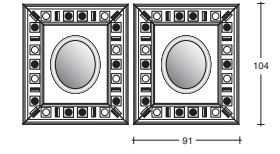

OVAL MIRROR GLASS EYES

Design: Pino Vismara
cm. 91 x 5 x h. 104

Ovale con specchio bisellato.
Oval with bevelled mirror.
Ovale avec miroir biseauté.
Oval mit abgeschrägter Spiegel.