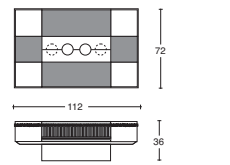

**CIAIKA-110 SLIM
ART DECO**

Design: Pino Vismara
cm. 112 x 72 x h. 36

Tavolino porta CD/DVD
per 180 CD (e/o 92 DVD).
Coffee-table CD/DVD Rack
for 180 CD (and/or 92 DVD).
Petite-Table porte CD/DVD
de 180 CD (et/ou 92 DVD).
Tischchen CD/DVD Ständer
für 180 CDs (und/oder 92 DVDs).