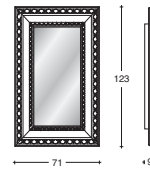

**BODY MIRROR 214 CLASSIC**

Design: Pino Vismara  
cm. 71 x 9 x h. 213

Specchiera a parete.  
Wall - mirror.  
Miroir - fixation murale.  
Wand-Spiegel.

MODEL DIMENSION

**BODY LIGHT 214 CLASSIC**

Design: Pino Vismara  
cm. 71 x 14 x h. 213

Corpo illuminante a parete.  
Wall body light.  
Corps éclairant - fixation murale.  
Wand-Beleuchtungskörper.

MODEL DIMENSION

**CAMMEO CLASSIC**

Design: Pino Vismara  
cm. 89 x 8 x h. 102

Ovale con Cammeo sinistro o destro.  
Oval with Cameo left or right.  
Ovale avec camée gauche ou droite.  
Oval mit Kamee Links oder Rechts.

**SHINING SUN CLASSIC - MIRROR**

Design: Pino Vismara  
cm. Ø 134 x 8

Specchiera a parete.  
Wall - mirror.  
Miroir - fixation murale.  
Wand-Spiegel.

**BODY MIRROR 120 CLASSIC**

Design: Pino Vismara  
cm. 71 x 9 x h. 123

Specchiera a parete.  
Wall - mirror.  
Miroir - fixation murale.  
Wand-Spiegel.

**BODY LIGHT 120 CLASSIC**

Design: Pino Vismara  
cm. 71 x 14 x h. 123

Corpo illuminante a parete.  
Wall body light.  
Corps éclairant - fixation murale.  
Wand-Beleuchtungskörper.