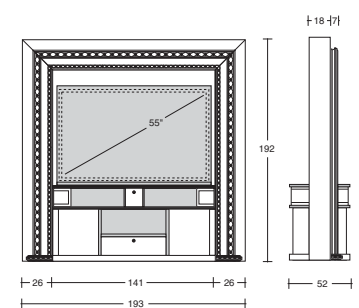

MODEL

DIMENSION

**THE WALL
HOME CINEMA CLASSIC**

Design: Pino Vismara
cm. 325 x 52 x h. 190

Struttura per
Home Cinema - a parete.
Home Cinema Wall-Rack.
Rangement Home Cinema
fixation murale.
Home Cinema - Wand-Regal.

**THE FRAME
HOME CINEMA CLASSIC**

Design: Pino Vismara
cm. 213 x 51 x h. 219

Struttura per
Home Cinema - a parete.
Home Cinema Wall-Rack.
Rangement Home Cinema
fixation murale.
Home Cinema - Wand-Regal.

**THE FRAME
CONTAINER-BAR CLASSIC**

Design: Pino Vismara
cm. 213 x 32,5 x h. 219

Mobile a scaffali a giorno
con ante scorrevoli - a parete.
Open wall-container, with sliding doors.
Modèle à mur, avec compartiments
ouverts et portes coulissantes.
Offenes Wand-Regal, mit Schiebetüren.

**THE FRAME
"BIG MIRROR" CLASSIC**

Design: Pino Vismara
cm. 213 x 47 x h. 213

Specchio a parete completo
di consolle a 2 cassetti e vano a giorno.
Wall-mirror with 2-drawer-consolle
and open compartment.
Miroir à mur, avec console à 2 tiroirs
et compartiment ouvert.
Wand-Spiegel mit 2-Schubladen-Konsole
und offenem Abteil.

**STAR GATE
CLASSIC**

Design: Pino Vismara
cm. 232 x 51 x h. 241

Struttura per
Home Cinema - a parete.
Home Cinema Wall-Rack.
Rangement Home Cinema
fixation murale.
Home Cinema - Wand-Regal.

MODEL

DIMENSION

**STAR GATE
CONTAINER-BAR CLASSIC**

Design: Pino Vismara
cm. 232 x 32,5 x h. 241

Mobile a scaffali a giorno
con ante scorrevoli - a parete.
Open wall-container,
with sliding doors.
Modèle à mur, avec compartiments
ouverts et portes coulissantes.
Offenes Wand-Regal,
mit Schiebetüren.

**STAR GATE
"BIG MIRROR" CLASSIC**

Design: Pino Vismara
cm. 232 x 47 x h. 232