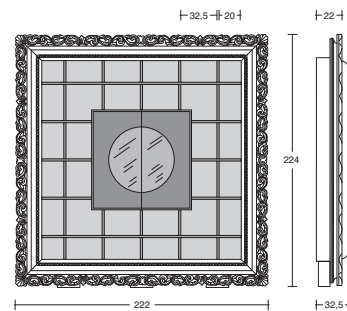

**FRAME-214 MIRROR MOSAİK**

Design: Pino Vismara  
cm. 116,5 x 8 x h. 223

Specchiera a parete.  
Wall - mirror.  
Miroir - fixation murale.  
Wand-Spiegel.

**FRAME-120 MIRROR MOSAİK**

Design: Pino Vismara  
cm. 116,5 x 8 x h. 132,5

Design: Pino Vismara  
cm. 333 x 52 x h. 210

Struttura per Home Cinema - a parete.  
Home Cinema Wall-Rack.  
Rangement Home Cinema fixation murale.  
Home Cinema - Wand-Regal.

**THE FRAME HOME CINEMA BAROQUE**

Design: Pino Vismara  
cm. 222 x 51 x h. 224

Struttura per Home Cinema - a parete.  
Home Cinema Wall-Rack.  
Rangement Home Cinema fixation murale.  
Home Cinema - Wand-Regal.

**THE FRAME CONTAINER-BAR BAROQUE**

Design: Pino Vismara  
cm. 222 x 32,5 x h. 224

Mobile a scaffali a giorno con ante scorrevoli - a parete.  
Open wall-container, with sliding doors.  
Modèle à mur, avec compartiments ouverts et portes coulissantes.  
Offenes Wand-Regal, mit Schiebetüren.