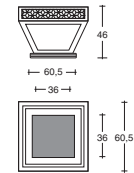

Design: Pino Vismara  
cm. 81 x 8 x h. 81

Specchiera a parete.  
Wall - mirror.  
Miroir - fixation murale.  
Wand-Spiegel.

**BODY LIGHT 80 MOSAIK**

Design: Pino Vismara  
cm. 81 x 13 x h. 81

Corpo illuminante a parete.  
Wall body light.  
Corps éclairant - fixation murale.  
Wand-Beleuchtungskörper.

**OVAL MIRROR MOSAIK**

Design: Pino Vismara  
cm. 99 x 6 x h. 112

Ovale con specchio bisellato.  
Oval with bevelled mirror.  
Ovale avec miroir biseauté.  
Oval mit abgechrägter Spiegel.

**AMPHORA**

Design: Studio Tecnico  
cm. Ø 44 x h. 36

**VASE 125 MOSAIK**

Design: Pino Vismara  
cm. 40,5 x 40,5 x h. 125

Vaso porta fiori e piante.  
Vase.  
Vase à fleurs.  
Blumenvase.

**FLOWERS 60 MOSAIK**

Design: Pino Vismara  
cm. 60,5 x 60,5 x h. 46

Fioriera porta piante e fiori.  
Flowerpot.  
Pot de fleurs.  
Blumenkasten.

**MIRROR MOSAIK**

Design: Pino Vismara  
cm. 99 x 6 x h. 112

Specchio anticato o normale.  
Antique mirror or standard.  
Miroir antique ou standard.  
Antiker Spiegel oder Standard.

**VASE GLAM**

Design: Studio Tecnico  
cm. 24 X 10 x h. 33