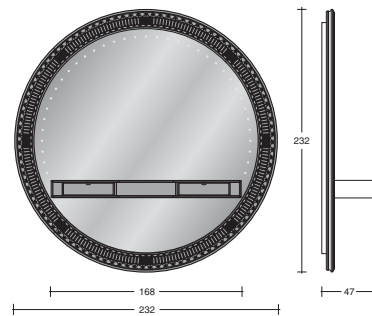

MODEL

DIMENSION

**THE WALL
HOME CINEMA ART DECO**

Design: Pino Vismara
cm. 325 x 52 x h. 190

Struttura per
Home Cinema - a parete.
Home Cinema Wall-Rack.
Rangement Home Cinema
fixation murale.
Home Cinema - Wand-Regal.

**THE FRAME
HOME CINEMA ART DECO**

Design: Pino Vismara
cm. 213 x 51 x h. 219

Struttura per
Home Cinema - a parete.
Home Cinema Wall-Rack.
Rangement Home Cinema
fixation murale.
Home Cinema - Wand-Regal.

**THE FRAME
CONTAINER-BAR ART DECO**

Design: Pino Vismara
cm. 213 x 32,5 x h. 219

Mobile a scaffali a giorno
con ante scorrevoli - a parete.
Open wall-container, with sliding doors.
Modèle à mur, avec compartiments
ouverts et portes coulissantes.
Offenes Wand-Regal, mit Schiebetüren.

**THE FRAME
"BIG MIRROR" ART DECO**

Design: Pino Vismara
cm. 213 x 47 x h. 213

Specchio a parete completo
di consolle a 2 cassetti e vano a giorno.
Wall-mirror with 2-drawer-console
and open compartment.
Miroir à mur, avec console à 2 tiroirs
et compartiment ouvert.
Wand-Spiegel mit 2-Schubladen-Konsole
und offenem Abteil.

**STAR GATE
ART DECO**

Design: Pino Vismara
cm. 232 x 51 x h. 241

Struttura per
Home Cinema - a parete.
Home Cinema Wall-Rack.
Rangement Home Cinema
fixation murale.
Home Cinema - Wand-Regal.

MODEL

DIMENSION

**STAR GATE
CONTAINER-BAR ART DECO**

Design: Pino Vismara
cm. 232 x 32,5 x h. 241

Mobile a scaffali a giorno
con ante scorrevoli - a parete.
Open wall-container,
with sliding doors.
Modèle à mur, avec compartiments
ouverts et portes coulissantes.
Offenes Wand-Regal,
mit Schiebetüren.

**STAR GATE
"BIG MIRROR" ART DECO**

Design: Pino Vismara
cm. 232 x 47 x h. 232