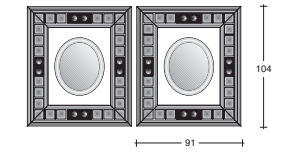

**CAMMEO  
PIRAMID**

Design: Pino Vismara  
cm. 91 x 5 x h. 104

Ovale con Cammeo  
sinistro o destro.  
Oval with Cameo  
left or right.  
Ovale avec camée  
gauche ou droite.  
Oval mit Kamee  
Links oder Rechts.

**PAVONE  
PIRAMID**

Design: Pino Vismara  
cm. 91 x 5 x h. 104

Ovale con Pavone Artistico oro  
12/23 carati (sinistro o destro).  
Oval with Artistic peacock Gold  
12/23 carats (left or right).  
Ovale avec paon artistique en or  
12/23 carats (gauche ou droite).  
Oval mit Kunst-Pfau Gold  
12/23 Karate (Links oder Rechts).

**OVAL MIRROR  
PIRAMID**

Design: Pino Vismara  
cm. 91 x 5 x h. 104

Ovale con specchio bisellato.  
Oval with bevelled mirror.  
Ovale avec miroir biseauté.  
Oval mit abgeschrägter Spiegel.

**MIRROR  
PIRAMID**