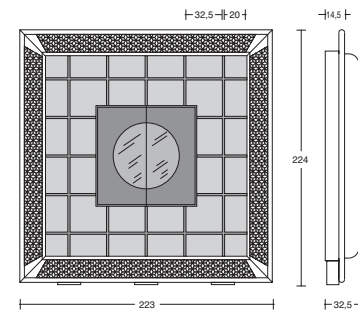

**THE WALL HOME CINEMA MOSAİK**

Design: Pino Vismara  
cm. 331 x 52 x h. 195

Struttura per Home Cinema - a parete.  
Home Cinema Wall-Rack.  
Rangement Home Cinema fixation murale.  
Home Cinema - Wand-Regal.

**THE FRAME HOME CINEMA MOSAİK**

Design: Pino Vismara  
cm. 223 x 51 x h. 224

Struttura per Home Cinema - a parete.  
Home Cinema Wall-Rack.  
Rangement Home Cinema fixation murale.  
Home Cinema - Wand-Regal.

**THE FRAME "BIG MIRROR" MOSAİK**

Design: Pino Vismara  
cm. 223 x 47 x h. 224

Specchio a parete completo di consolle a 2 cassetti e vano a giorno.  
Wall-mirror with 2-drawer-console and open compartment.  
Miroir à mur, avec console à 2 tiroirs et compartiment ouvert.  
Wand-Spiegel mit 2-Schubladen-Konsole und offenem Abteil.