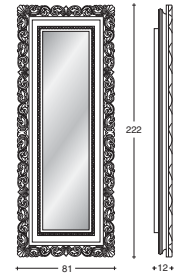

**FRAME-214 BAROQUE-MIRROR**

Design: Pino Vismara  
cm. 116,5 x 12 x h. 222

Specchiera a parete.  
Wall - mirror.  
Miroir - fixation murale.  
Wand-Spiegel.

**FRAME-120 BAROQUE-MIRROR**

Design: Pino Vismara  
cm. 116,5 x 12 x h. 132

Specchiera a parete.  
Wall - mirror.  
Miroir - fixation murale.  
Wand-Spiegel.

**BODY ROUND MIRROR BAROQUE**

Design: Pino Vismara  
cm. Ø 96 x 12

Specchiera a parete.  
Wall - mirror.  
Miroir - fixation murale.  
Wand-Spiegel.

**CIAIKA-110 SLIM  
BAROQUE**

Design: Pino Vismara  
cm. 116 x 76 x h. 36

Tavolino porta CD/DVD  
per 180 CD (e/o 92 DVD).  
Coffee-table CD/DVD Rack  
for 180 CD (and/or 92 DVD).  
Petite-Table porte CD/DVD  
de 180 CD (et/ou 92 DVD).  
Tischchen CD/DVD Ständer  
für 180 CDs (und/oder 92 DVDs).

MODEL DIMENSION

**BODY MIRROR 214  
BAROQUE**

Design: Pino Vismara  
cm. 81 x 12 x h. 222

Specchiera a parete.  
Wall - mirror.  
Miroir - fixation murale.  
Wand-Spiegel.

**BODY MIRROR 120  
BAROQUE**

Design: Pino Vismara  
cm. 81 x 12 x h. 132