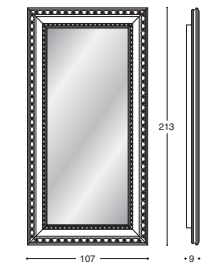

MODEL DIMENSION

**BODY MIRROR 214  
BAROQUE**

Design: Pino Vismara  
cm. 81 x 12 x h. 222

Specchiera a parete.  
Wall - mirror.  
Miroir - fixation murale.  
Wand-Spiegel.

**BODY MIRROR 120  
BAROQUE**

Design: Pino Vismara  
cm. 81 x 12 x h. 132

**FRAME-120  
CLASSIC**

Design: Pino Vismara  
cm. 107 x 19 x h. 123

Elemento porta CD-DVD-VHS  
per 390 CD (o personalizzato).  
CD-DVD-VHS Rack  
for 390 CD (or personalized).  
Porte CD-DVD-VHS  
de 390 CD (ou personnalisé).  
CD-DVD-VHS Regal  
für 390 CDs (oder personalisiert).

**FRAME-214  
CLASSIC-MIRROR**

Design: Pino Vismara  
cm. 107 x 9 x h. 213

Specchiera a parete.  
Wall - mirror.  
Miroir - fixation murale.  
Wand-Spiegel.

**FRAME-120  
CLASSIC-MIRROR**

Design: Pino Vismara  
cm. 107 x 9 x h. 123

Specchiera a parete.  
Wall - mirror.  
Miroir - fixation murale.  
Wand-Spiegel.

**BODY ROUND MIRROR  
CLASSIC**

Design: Pino Vismara  
cm. Ø 86 x 9

Specchiera a parete.  
Wall - mirror.  
Miroir - fixation murale.  
Wand-Spiegel.