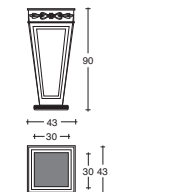

MODEL DIMENSION

**BODY MIRROR 214  
BAROQUE**

Design: Pino Vismara  
cm. 81 x 12 x h. 222

Specchiera a parete.  
Wall - mirror.  
Miroir - fixation murale.  
Wand-Spiegel.

**BODY MIRROR 120  
BAROQUE**

Design: Pino Vismara  
cm. 81 x 12 x h. 132

Specchiera a parete.  
Wall - mirror.  
Miroir - fixation murale.  
Wand-Spiegel.

**BODY MIRROR 80  
BAROQUE**

Design: Pino Vismara  
cm. 81 x 12 x h. 81

Specchiera a parete.  
Wall - mirror.  
Miroir - fixation murale.  
Wand-Spiegel.

Design: Pino Vismara  
cm. 81 x 17 x h. 81

Corpo illuminante a parete.  
Wall body light.  
Corps éclairant - fixation murale.  
Wand-Beleuchtungskörper.

**VASE 125  
BAROQUE**

Design: Pino Vismara  
cm. 43 x 43 x h. 125

Vaso porta fiori e piante.  
Vase.  
Vase à fleurs.  
Blumenvase.

**VASE 90  
BAROQUE**

Design: Pino Vismara  
cm. 43 x 43 x h. 90

Vaso porta fiori e piante.  
Vase.  
Vase à fleurs.  
Blumenvase.

MODEL DIMENSION