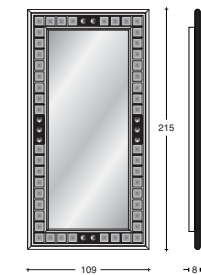

**FRAME-120 PIRAMID**

Design: Pino Vismara  
cm. 109 x 18 x h. 125

Elemento porta CD-DVD-VHS per 390 CD (o personalizzato).  
CD-DVD-VHS Rack for 390 CD (or personalized).  
Porte CD-DVD-VHS de 390 CD (ou personnalisé).  
CD-DVD-VHS Regal für 390 CDs (oder personalisiert)

**FRAME-214 PIRAMID-MIRROR**

Design: Pino Vismara  
cm. 109 x 8 x h. 215

Specchiera a parete.  
Wall - mirror.  
Miroir - fixation murale.  
Wand-Spiegel.

**FRAME-120 PIRAMID-MIRROR**

Design: Pino Vismara  
cm. 109 x 8 x h. 125