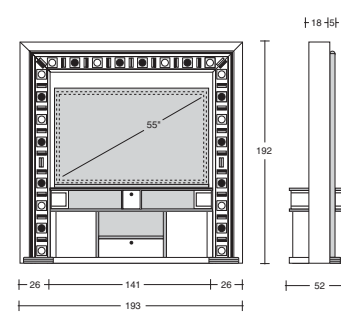

**BODY ROUND LIGHT
GLASS EYES**

Design: Pino Vismara
cm. Ø 88 x 13

Corpo illuminante a parete.
Wall body light.
Corps éclairant - fixation murale.
Wand-Beleuchtungskörper.

MODEL

DIMENSION

**FRAME-214
GLASS EYES**

Design: Pino Vismara
cm. 109 x 18 x h. 215

Elemento porta CD-DVD-VHS per 780 CD (o personalizzato).
CD-DVD-VHS Rack for 780 CD (or personalized).
Porte CD-DVD-VHS de 780 CD (ou personnalisé).
CD-DVD-VHS Regal für 780 CDs (oder personalisiert).