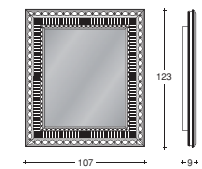

**FRAME-120
ART DECO-MIRROR**

Design: Pino Vismara
cm. 107 x 9 x h. 123

Specchiera a parete.
Wall - mirror.
Miroir - fixation murale.
Wand-Spiegel.