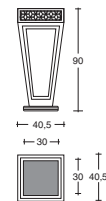

**OVAL MIRROR MOSAIK**

Design: Pino Vismara  
cm. 99 x 6 x h. 112

Ovale con specchio bisellato.  
Oval with bevelled mirror.  
Ovale avec miroir biseauté.  
Oval mit abgechrägter Spiegel.

**AMPHORA**

Design: Studio Tecnico  
cm. Ø 44 x h. 36

**VASE 125 MOSAIK**

Design: Pino Vismara  
cm. 40,5 x 40,5 x h. 125

Vaso porta fiori e piante.  
Vase.  
Vase à fleurs.  
Blumenvase.

**FLOWERS 60 MOSAIK**

Design: Pino Vismara  
cm. 60,5 x 60,5 x h. 46

Fioriera porta piante e fiori.  
Flowerpot.  
Pot de fleurs.  
Blumenkasten.

**MIRROR MOSAIK**

Design: Pino Vismara  
cm. 99 x 6 x h. 112

Specchio anticato o normale.  
Antique mirror or standard.  
Miroir antique ou standard.  
Antiker Spiegel oder Standard.

**VASE GLAM**

Design: Studio Tecnico  
cm. 24 X 10 x h. 33

**VASE 90 MOSAIK**

Design: Pino Vismara  
cm. 40,5 x 40,5 x h. 90

Vaso porta fiori e piante.  
Vase.  
Vase à fleurs.  
Blumenvase.

**THE WORLD**

Design: Pino Vismara  
cm. 118 x 2 x h. 70

Foglia platino o foglia argento o foglia oro.  
Platinum foil or silver foil or gold foil.  
Feuille de platine ou feuille d'argent ou feuille d'or.  
Platinfolie oder Silberfolie oder Goldfolie.