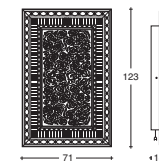

**BODY LIGHT 120
ART DECO**

Design: Pino Vismara
cm. 71 x 14 x h. 123

Corpo illuminante a parete.
Wall body light.
Corps éclairant - fixation murale.
Wand-Beleuchtungskörper.