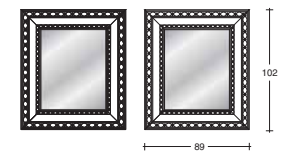

MIRROR CLASSIC

Design: Pino Vismara
cm. 89 x 8 x h. 102