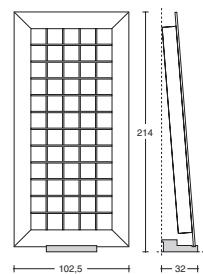

FRAME-214

Design: Pino Vismara
cm. 102,5 x 32 X h. 214

Elemento porta CD/DVD/VHS per 780 CD (o personalizzato).
CD/DVD/VHS Rack for 780 CD (or personalized).
Porte CD/DVD/VHS de 780 CD (ou personnalisé).
CD/DVD/VHS Regal für 780 CDs (oder personalisiert).